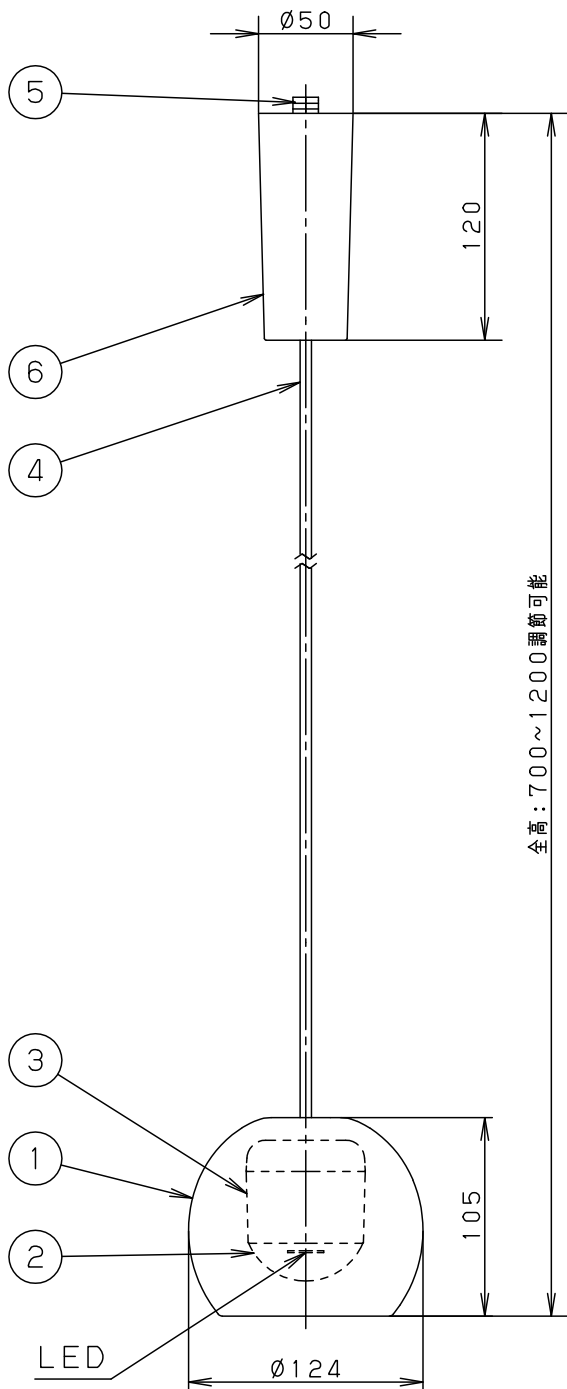

⚠ 注意：商品には寿命があります。詳細はCLX2021AAをご参照ください。

<使用上のご注意>

- LEDにはバラツキがあるため、同一品番商品でも商品ごとに発光色・明るさが異なる場合があります。
- ほたるスイッチと接続する場合は器具1台につき、スイッチ3個までで、ご使用ください。
(4個以上のほたるスイッチと接続すると、スイッチを切にしても器具が消灯しないことがあります。)
- この器具の近くでは電子錠などに使用する光高周波方式のリモコンが動作しない場合がごくまれにありますので、ご注意ください。
- 器具の近くでは、ラジオやテレビなどの音響・映像機器に雑音が入る場合があります。

⚠ 安全に関するご注意

- 一般屋内用器具です。
屋外や水気、湿気のある所では使用しないでください。
絶縁不良による感電の原因となります。
- 調光器と組み合わせて使用しないでください。
火災の原因となります。
- 天井面取付専用器具です。
傾斜天井には取り付けしないでください。
指定外取り付けは、落下の原因となります。
- 多灯設置する場合、風などにより器具どうしが当たらないよう器具の間隔をあけてください。
- LEDを直視しないでください。
目の痛みの原因となることがあります。
- この器具は配線ダクト専用器具です。
- コードはフランジ内に収納できます。
- 下面開放タイプ
- 電源ユニット内蔵型
- 製造上、ガラスセードには小さな泡が入る場合や、寸法が多少異なる場合があります。
- パナソニック製100V用配線ダクトと組み合わせることを推奨します。

定格電圧	入力電流	消費電力						
AC100V	0.09A	4.3W	6	フランジ	ASA樹脂	ホワイト	品番 LGB16754LE1	
LED	温白色(3500K 高演色Ra95) 明るさ:60形電球1灯器具相当	5	ライティングプラグ	ポリカーボネート	ホワイト			
		4	ビニルケーブルコード	外径φ6	ホワイト			
器具質量	2.0kg	3	本体	アルミダイカスト	ホワイトつや消し フタクリル塗装	蘭 中尾 田 尾		
特記事項		2	カバー	ポリカーボネート	透明つや消し			
		1	セード	ガラス	透明つや消し 内面スモーク			
			部番	部品名	材質・素材厚	備考	パナソニック株式会社	