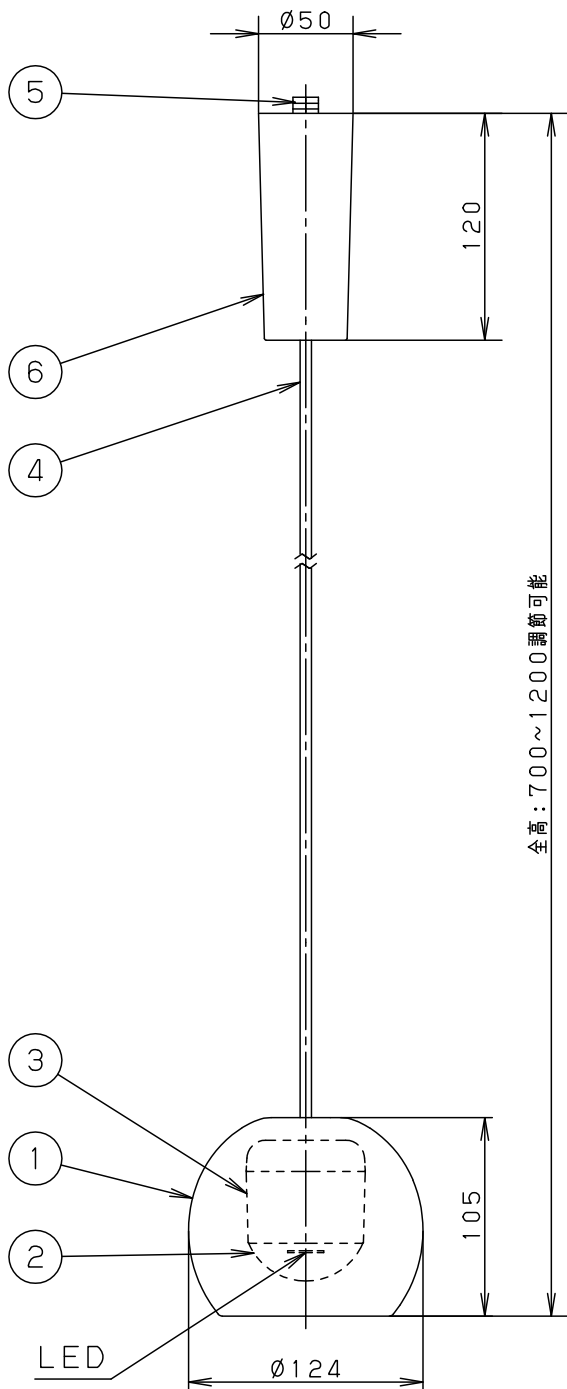

⚠ 注意：商品には寿命があります。詳細はCLX2021AAをご参照ください。

<使用上のご注意>

- LEDにはバラツキがあるため、同一品番商品でも商品ごとに発光色・明るさが異なる場合があります。
- ほたるスイッチと接続する場合は器具1台につき、スイッチ3個までで、ご使用ください。
(4個以上のほたるスイッチと接続すると、スイッチを切にしても器具が消灯しないことがあります。)
- この器具の近くでは電子錠などに使用する光高周波方式のリモコンが動作しない場合がごくまれにありますので、ご注意ください。
- 器具の近くでは、ラジオやテレビなどの音響・映像機器に雑音が入る場合があります。

⚠ 安全に関するご注意

- 一般屋内用器具です。
屋外や水気、湿気のある所では使用しないでください。
絶縁不良による感電の原因となります。
- 調光器と組み合わせて使用しないでください。
火災の原因となります。
- 天井面取付専用器具です。
傾斜天井には取り付けしないでください。
指定外取り付けは、落下の原因となります。
- 多灯設置する場合、風などにより器具どうしが当たらないよう器具の間隔をあけてください。
- LEDを直視しないでください。
目の痛みの原因となることがあります。
- この器具は配線ダクト専用器具です。
- コードはフランジ内に収納できます。
- 下面開放タイプ
- 電源ユニット内蔵型
- 製造上、ガラスセードには小さな泡が入る場合や、寸法が多少異なる場合があります。
- パナソニック製100V用配線ダクトと組み合わせることを推奨します。

定格電圧	入力電流	消費電力						
AC100V	0.09A	4.3W	6	フランジ	ASA樹脂	ホワイト	品番 LGB16755LE1	
LED	電球色(2700K 高演色Ra95) 明るさ:60形電球1灯器具相当	5	ライティングプラグ	ポリカーボネート	ホワイト			
		4	ビニルケーブルコード	外径φ6	ホワイト			
器具質量	2.0kg	3	本体	アルミダイカスト	ホワイトつや消し フタクリル塗装	蘭 田 中尾 株式会社		
特記事項		2	カバー	ポリカーボネート	透明つや消し			
		1	セード	ガラス	透明つや消し 内面ピンク			
			部番	部品名	材質・素材厚	備考	パナソニック株式会社	