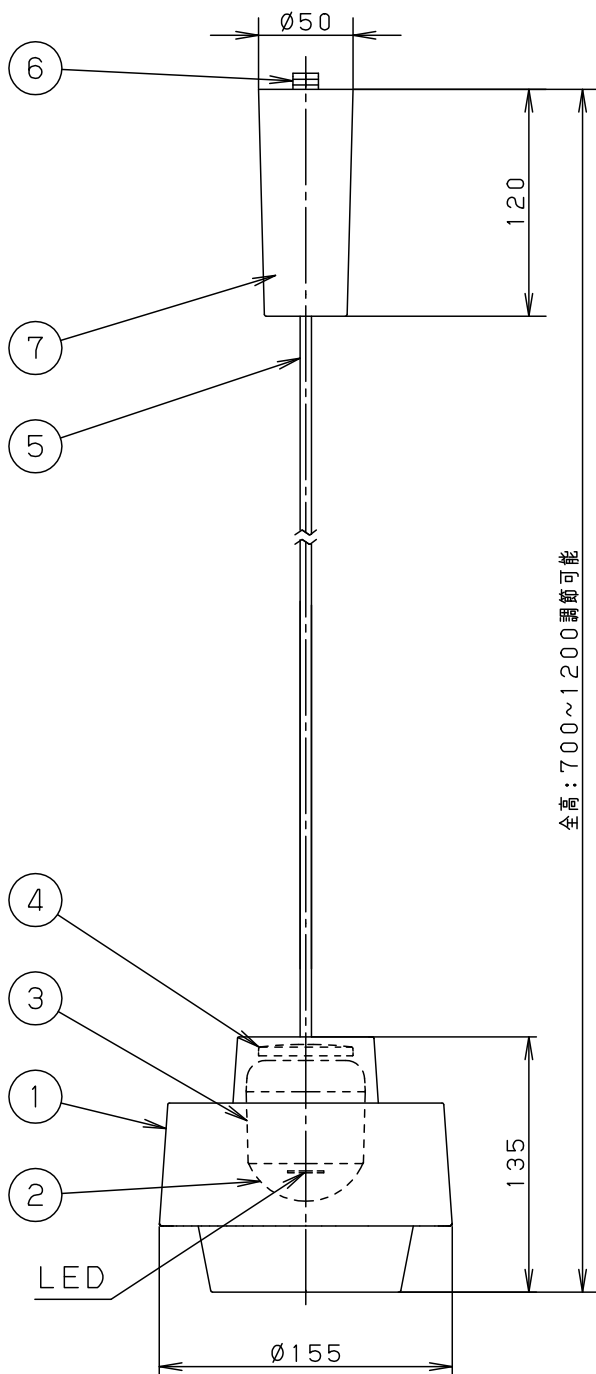

⚠ 注意：商品には寿命があります。詳細はCLX2021AAをご参照ください。

<使用上のご注意>

- LEDにはバラツキがあるため、同一品番商品でも商品ごとに発光色・明るさが異なる場合があります。
- ほたるスイッチと接続する場合は器具1台につき、スイッチ3個までで、ご使用ください。  
(4個以上のほたるスイッチと接続すると、スイッチを切にしても器具が消灯しないことがあります。)
- この器具の近くでは電子錠などに使用する光高周波方式のリモコンが動作しない場合がごくまれにありますので、ご注意ください。
- 器具の近くでは、ラジオやテレビなどの音響・映像機器に雑音が入る場合があります。

⚠ 安全に関するご注意

- 一般屋内用器具です。  
屋外や水気、湿気のある所では使用しないでください。  
絶縁不良による感電の原因となります。
- 調光器と組み合わせて使用しないでください。  
火災の原因となります。
- 天井面取付専用器具です。  
傾斜天井には取り付けないでください。  
指定外取り付けは、落下の原因となります。
- 多灯設置する場合、風などにより器具どうしが当たらないよう器具の間隔をあけてください。
- LEDを直視しないでください。  
目の痛みの原因となることがあります。
- この器具は配線ダクト専用器具です。
- コードはフランジ内に収納できます。
- 下面開放タイプ
- 電源ユニット内蔵型
- パナソニック製100V用配線ダクトと組み合わせることを推奨します。

|        |                                       |      |    |            |          |                      |                   |
|--------|---------------------------------------|------|----|------------|----------|----------------------|-------------------|
| 定格電圧   | 入力電流                                  | 消費電力 | 7  | フランジ       | ASA樹脂    | ホワイト                 |                   |
| AC100V | 0.09A                                 | 4.3W | 6  | ライティングプラグ  | ポリカーボネート | ホワイト                 |                   |
| LED    | 温白色(3500K 高演色Ra95)<br>明るさ:60形電球1灯器具相当 |      | 5  | ビニルケーブルコード | 外径φ6     | ホワイト                 | 品番<br>LGB16771LE1 |
|        |                                       |      | 4  | 蓋          | ABS樹脂    | ホワイト                 |                   |
| 器具質量   | 0.8kg                                 |      | 3  | 本体         | アルミダイカスト | ホワイトつや消し<br>ホワイトつや消し | 蘭 中<br>田 尾        |
| 特記事項   |                                       |      | 2  | カバー        | ポリカーボネート | 透明つや消し               |                   |
|        |                                       |      | 1  | セード        | アクリル     | 透明・一部つや消し            |                   |
|        |                                       |      | 部番 | 部品名        | 材質・素材厚   | 備考                   | パナソニック株式会社        |