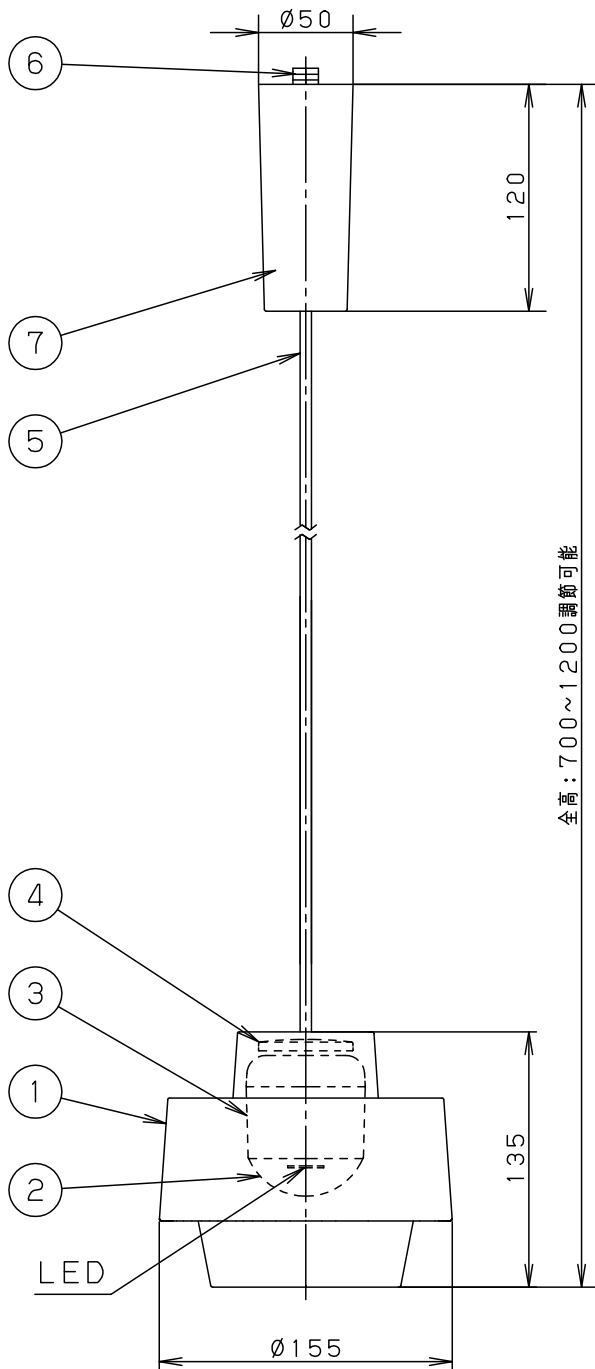

⚠ 注意：商品には寿命があります。詳細はCLX2021AAをご参照ください。

<使用上のご注意>

- LEDにはバラツキがあるため、同一品番商品でも商品ごとに発光色・明るさが異なる場合があります。
- ほたるスイッチと接続する場合は器具1台につき、スイッチ3個までで、ご使用ください。
(4個以上のほたるスイッチと接続すると、スイッチを切にしても器具が消灯しないことがあります。)
- この器具の近くでは電子錠などに使用する光高周波方式のリモコンが動作しない場合がごくまれにありますので、ご注意ください。
- 器具の近くでは、ラジオやテレビなどの音響・映像機器に雑音が入る場合があります。

⚠ 安全に関するご注意

- 一般屋内用器具です。
屋外や水気、湿気のある所では使用しないでください。
絶縁不良による感電の原因となります。
- 調光器と組み合わせて使用しないでください。
火災の原因となります。
- 天井面取付専用器具です。
傾斜天井には取り付けしないでください。
指定外取り付けは、落下の原因となります。
- 多灯設置する場合、風などにより器具どうしが当たらないよう器具の間隔をあけてください。
- LEDを直視しないでください。
目の痛みの原因となることがあります。
- この器具は配線ダクト専用器具です。
- コードはフランジ内に収納できます。
- 下面開放タイプ
- 電源ユニット内蔵型
- パナソニック製100V用配線ダクトと組み合わせることを推奨します。

定格電圧	入力電流	消費電力	7	フランジ	ASA樹脂	ブラック	
AC100V	0.09A	4.3W	6	ライティングプラグ	ポリカーボネート	ブラック	
LED	電球色(2700K 高演色Ra95) 明るさ:40形電球1灯器具相当		5	ビニルキャブタイプコード	外径φ6	ブラック	品番 LGB16772LE1
			4	蓋	ABS樹脂	ブラック	
器具質量	0.8kg		3	本体	アルミダイカスト	ブラックつや消し アクリル塗装	蘭 田 中 尾
特記事項			2	カバー	ポリカーボネート	透明つや消し	
			1	セード	アクリル	スモーク・一部つや消し	
			部番	部品名	材質・素材厚	備考	パナソニック株式会社