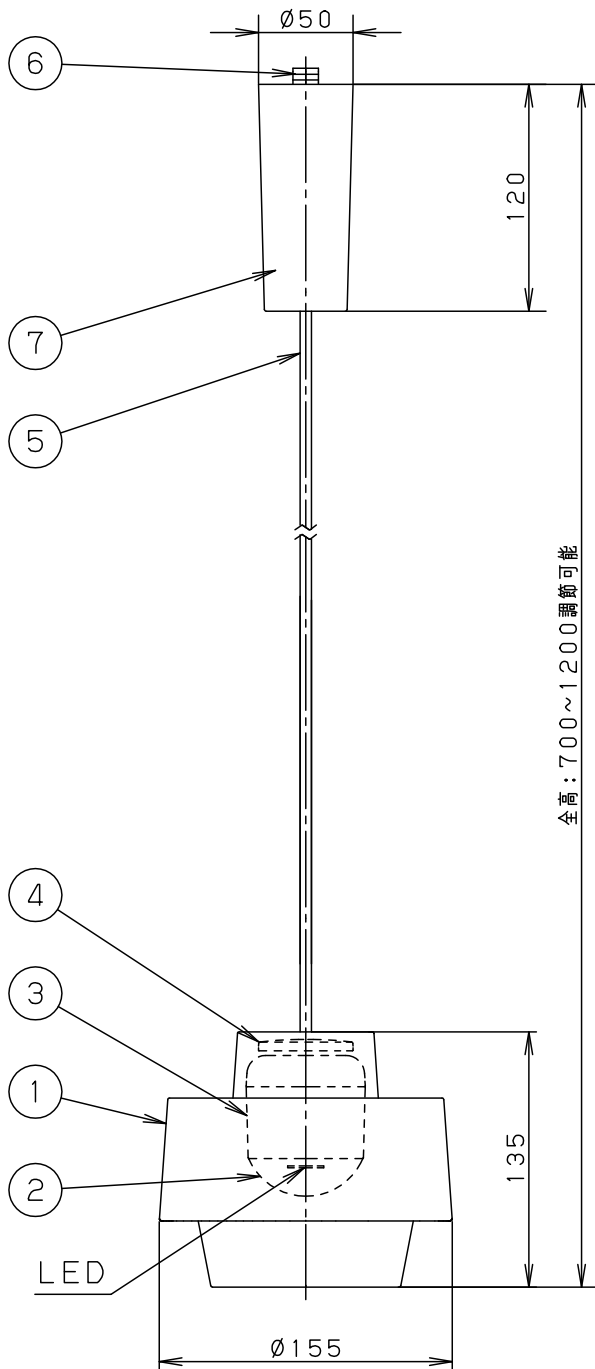

⚠ 注意：商品には寿命があります。詳細はCLX2021AAをご参照ください。

<使用上のご注意>

- LEDにはバラツキがあるため、同一品番商品でも商品ごとに発光色・明るさが異なる場合があります。
- ほたるスイッチと接続する場合は器具1台につき、スイッチ3個までで、ご使用ください。
(4個以上のほたるスイッチと接続すると、スイッチを切にしても器具が消灯しないことがあります。)
- この器具の近くでは電子錠などに使用する光高周波方式のリモコンが動作しない場合がごくまれにありますので、ご注意ください。
- 器具の近くでは、ラジオやテレビなどの音響・映像機器に雑音が入る場合があります。

⚠ 安全に関するご注意

- 一般屋内用器具です。
屋外や水気、湿気のある所では使用しないでください。
絶縁不良による感電の原因となります。
- 調光器と組み合わせて使用しないでください。
火災の原因となります。
- 天井面取付専用器具です。
傾斜天井には取り付けないでください。
指定外取り付けは、落下の原因となります。
- 多灯設置する場合、風などにより器具どうしが当たらないよう器具の間隔をあけてください。
- LEDを直視しないでください。
目の痛みの原因となることがあります。
- この器具は配線ダクト専用器具です。
- コードはフランジ内に収納できます。
- 下面開放タイプ
- 電源ユニット内蔵型
- パナソニック製100V用配線ダクトと組み合わせることを推奨します。

定格電圧	入力電流	消費電力	7	フランジ	ASA樹脂	ブラック	
AC100V	0.09A	4.3W	6	ライティングプラグ	ポリカーボネート	ブラック	
LED	電球色(2700K 高演色Ra95) 明るさ:40形電球1灯器具相当		5	ビニルケーブルコード	外径φ6	ブラック	品番 LGB16773LE1
			4	蓋	ABS樹脂	ブラック	
器具質量	0.8kg		3	本体	アルミダイカスト	ホワイトつや消し アクリル塗装	蘭 中 田 尾
特記事項			2	カバー	ポリカーボネート	透明つや消し	
			1	セード	アクリル	アンバー・一部つや消し	
			部番	部品名	材質・素材厚	備考	パナソニック株式会社