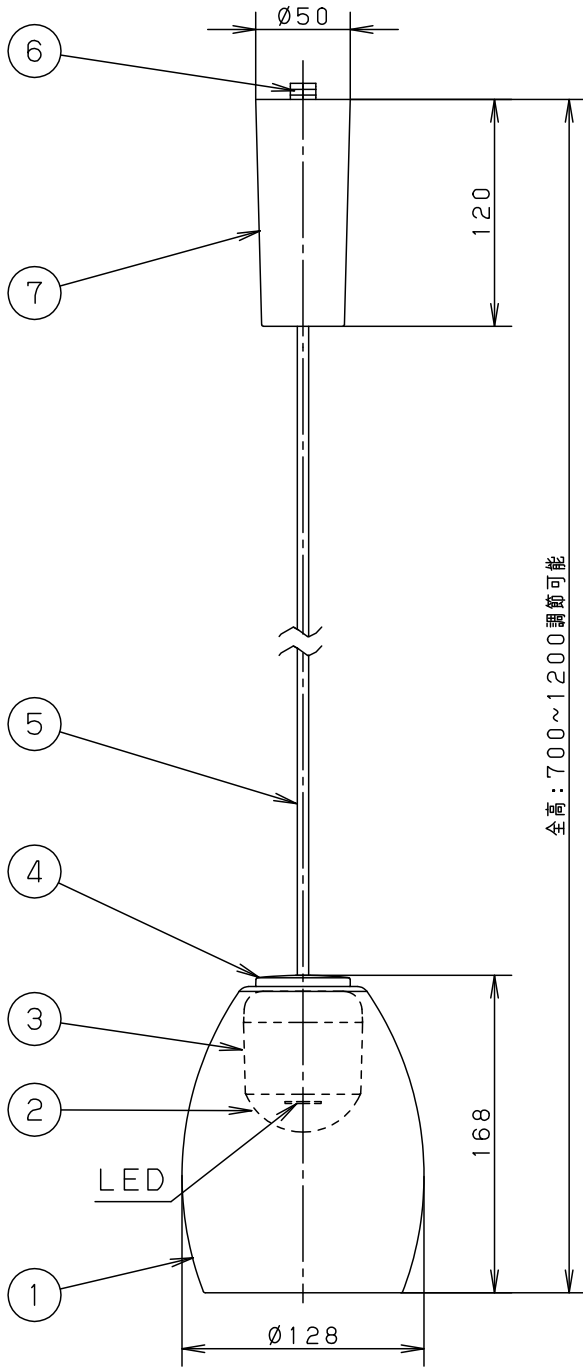

<使用上のご注意>

- LEDにはバラツキがあるため、同一品番商品でも商品ごとに発光色・明るさが異なる場合があります。
- ほたるスイッチと接続する場合は器具1台につき、スイッチ3個までで、ご使用ください。
(4個以上のほたるスイッチと接続すると、スイッチを切にしても器具が消灯しないことがあります。)
- この器具の近くでは電子錠などに使用する光高周波方式のリモコンが動作しない場合がごまれにありますが、ご注意ください。
- 器具の近くでは、ラジオやテレビなどの音響・映像機器に雑音が入る場合があります。

- この器具は配線ダクト専用器具です。
- コードはフランジ内に収納です。
- 下面開放タイプ
- 電源ユニット内蔵型
- 製造上、ガラスセードには小さな泡が入る場合や、寸法が多少異なる場合があります。
- パナソニック製100V用配線ダクトと組み合わせることを推奨します。

定格電圧	入力電流	消費電力	7	フランジ	ASA樹脂	ホワイト	品番
AC100V	0.09A	4.3W	6	ライティングプラグ	ポリカーボネート	ホワイト	
LED	温白色(3500K 高演色Ra95) 明るさ:60形電球1灯器具相当		5	ビニルキャプタイコード	外径 $\phi 6$	ホワイト	LGB16774LE1
			4	蓋	ABS樹脂	銀色仕上げ	
器具質量	0.7kg		3	本体	アルミダイカスト	ホワイトつや消し アクリル塗装	
特記事項			2	カバー	ポリカーボネート	透明つや消し	蘭 中 田 尾
			1	セード	ガラス	乳白つや消し	
			部番	部品名	材質・素材厚	備考	パナソニック株式会社