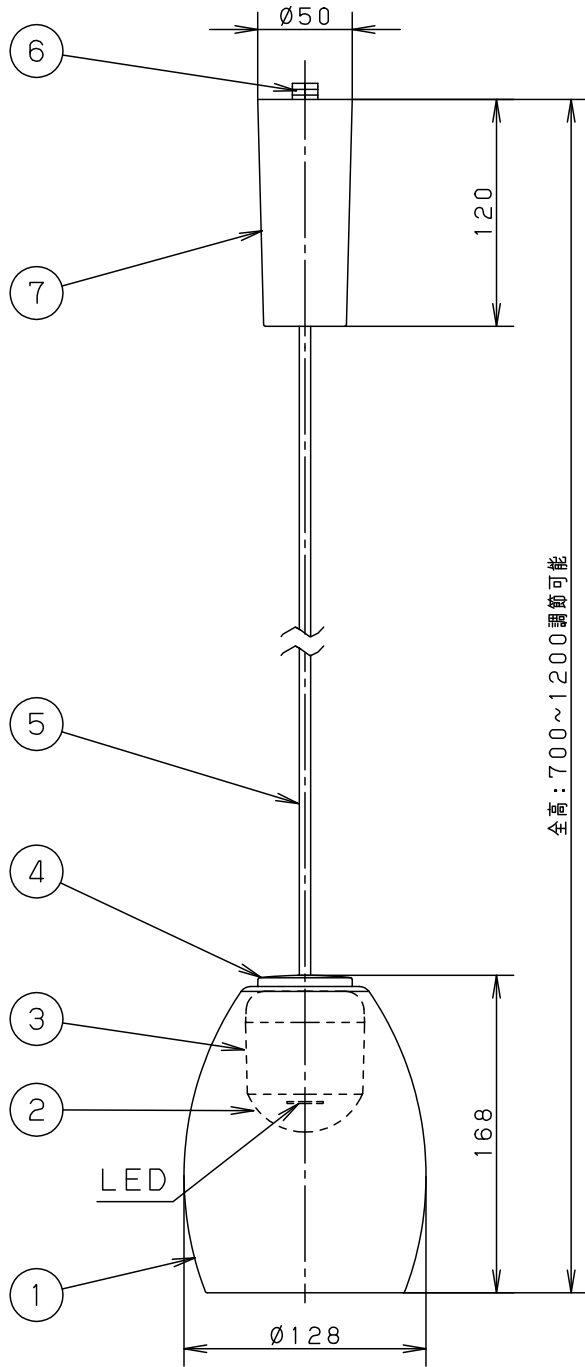

<使用上のご注意>

- LEDにはバラツキがあるため、同一品番商品でも商品ごとに発光色・明るさが異なる場合があります。
- ほたるスイッチと接続する場合は器具1台につき、スイッチ3個までで、ご使用ください。
(4個以上のほたるスイッチと接続すると、スイッチを切にしても器具が消灯しないことがあります。)
- この器具の近くでは電子錠などに使用する光高周波方式のリモコンが動作しない場合がごまれにありますので、ご注意ください。
- 器具の近くでは、ラジオやテレビなどの音響・映像機器に雑音が入る場合があります。

- この器具は配線ダクト専用器具です。
- コードはフランジ内に収納です。
- 下面開放タイプ
- 電源ユニット内蔵型
- 製造上、ガラスセードには小さな泡が入る場合や、寸法が多少異なる場合があります。
- パナソニック製100V用配線ダクトと組み合わせることを推奨します。

定格電圧	入力電流	消費電力	7	フランジ	ASA樹脂	ホワイト	品番
AC100V	0.09A	4.3W	6	ライティングプラグ	ポリカーボネート	ホワイト	
LED	温白色(3500K 高演色Ra95) 明るさ:60形電球1灯器具相当		5	ビニルキャプタイコード	外径 $\phi 6$	ホワイト	LGB16777LE1
			4	蓋	ABS樹脂	銀色仕上げ	
器具質量	0.7kg		3	本体	アルミダイカスト	ホワイトつや消し アクリル塗装	
特記事項			2	カバー	ポリカーボネート	透明つや消し	菌 中 田 尾
			1	セード	ガラス	透明模様入り	
			部番	部品名	材質・素材厚	備考	パナソニック株式会社