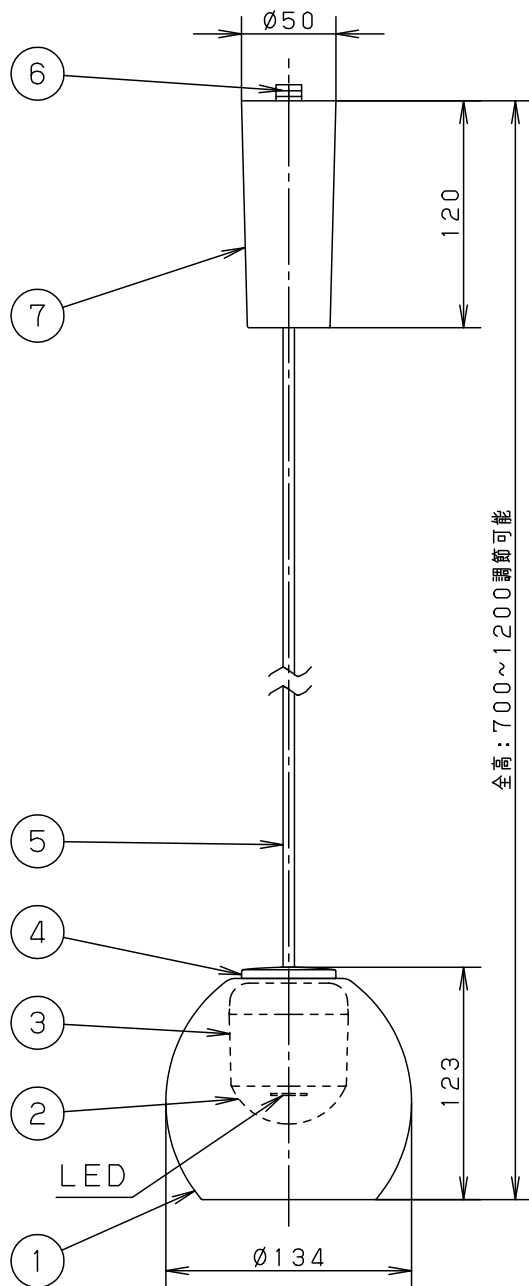

⚠ 注意：商品には寿命があります。詳細はCLX2021AAをご参照ください。

<使用上のご注意>

- LEDにはバラツキがあるため、同一品番商品でも商品ごとに発光色・明るさが異なる場合があります。
- ほたるスイッチと接続する場合は器具1台につき、スイッチ3個までで、ご使用ください。
(4個以上のほたるスイッチと接続すると、スイッチを切にしても器具が消灯しないことがあります。)
- この器具の近くでは電子錠などに使用する光高周波方式のリモコンが動作しない場合がございますので、ご注意ください。
- 器具の近くでは、ラジオやテレビなどの音響・映像機器に雑音が入る場合があります。

⚠ 安全に関するご注意

- 一般屋内用器具です。
屋外や水気、湿気のある所では使用しないでください。
絶縁不良による感電の原因となります。
- 調光器と組み合わせて使用しないでください。
火災の原因となります。
- 天井面取付専用器具です。
傾斜天井には取り付けないでください。
指定外取り付けは、落下の原因となります。
- 多灯設置する場合、風などにより器具どうしが当たらないよう器具の間隔をあけてください。
- LEDを直視しないでください。
目の痛みの原因となることがあります。
- この器具は配線ダクト専用器具です。
- コードはフランジ内に収納できます
- 下面開放タイプ
- 電源ユニット内蔵型
- 製造上、ガラスセードには小さな泡が入る場合や、寸法が多少異なる場合があります。
- パナソニック製100V用配線ダクトと組み合わせることを推奨します。

定格電圧	入力電流	消費電力	7	フランジ	ASA樹脂	ホワイト	
AC100V	0.09A	4.3W	6	ライティングプラグ	ポリカーボネート	ホワイト	
LED	電球色(2700K 高演色Ra95) 明るさ:60形電球1灯器具相当		5	ビニルキャブタイプコード	外径Ø6	ホワイト	品番 LGB16792LE1
			4	蓋	ABS樹脂	銀色仕上げ	
器具質量	0.7kg		3	本体	アルミダイカスト	ホワイト アクリル塗装	蘭 田 中 尾
特記事項			2	カバー	ポリカーボネート	透明つや消し	
			1	セード	ガラス	透明模様入り	
部番				部品名	材質・素材厚	備考	パナソニック株式会社