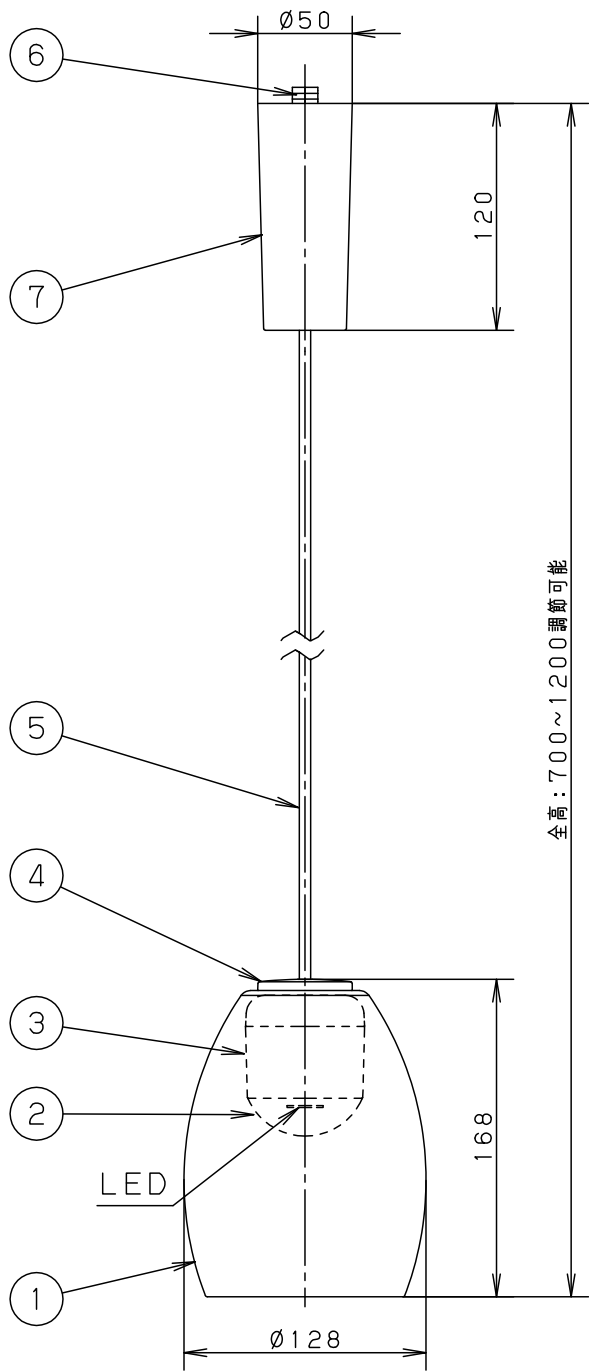

⚠ 注意：商品には寿命があります。詳細はCLX2021AAをご参照ください。

<使用上のご注意>

- LEDにはバラツキがあるため、同一品番商品でも商品ごとに発光色・明るさが異なる場合があります。
- ほたるスイッチと接続する場合は器具1台につき、スイッチ3個までで、ご使用ください。  
(4個以上のほたるスイッチと接続すると、スイッチを切にしても器具が消灯しないことがあります。)
- この器具の近くでは電子錠などに使用する光高周波方式のリモコンが動作しない場合がごまれにありますが、ご注意ください。
- 器具の近くでは、ラジオやテレビなどの音響・映像機器に雑音が入る場合があります。

- この器具は配線ダクト専用器具です。
- コードはフランジ内に収納です。
- 下面開放タイプ
- 電源ユニット内蔵型
- 製造上、ガラスセードには小さな泡が入る場合や、寸法が多少異なる場合があります。
- パナソニック製100V用配線ダクトと組み合わせることを推奨します。

定格電圧	入力電流	消費電力	7	フランジ	ASA樹脂	ホワイト	品番
AC100V	0.09A	4.3W	6	ライティングプラグ	ポリカーボネート	ホワイト	
LED	電球色(2700K 高演色Ra95) 明るさ:60形電球1灯器具相当		5	ビニルキャプタイコード	外径φ6	ホワイト	LGB16793LE1
			4	蓋	ABS樹脂	銀色仕上げ	
器具質量	0.7kg		3	本体	アルミダイカスト	ホワイトつや消し アクリル塗装	
特記事項			2	カバー	ポリカーボネート	透明つや消し	菌 中 田 尾
			1	セード	ガラス	透明模様入り	
			部番	部品名	材質・素材厚	備考	パナソニック株式会社