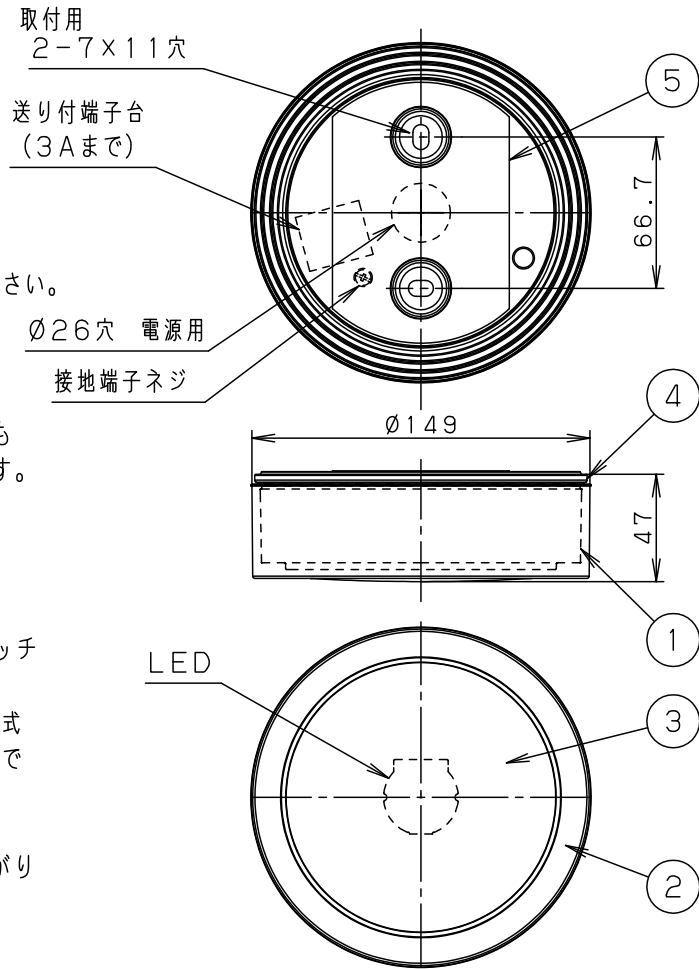

⚠ 注意：商品には寿命があります。詳細はCLX2021AAをご参照ください。

- ・電源ユニット内蔵
- ・木ネジ部絶縁ゴム付
- ・カバーの取付方法は、ソフトターン方式です。

<施工上のご注意>

- ・ライトコントロールとの結線方法および注意事項は対応のライトコントロールの承認図などをご参照ください。

<使用上のご注意>

- ・海岸隣接地帯では、塩害により短期間で錆が発生するおそれがあります。
- ・LEDにはバラツキがあるため、同一品番商品でも商品ごとに発光色・明るさが異なる場合があります。
- ・器具の近くでは、ラジオやテレビなどの音響、映像機器に雑音が入る場合があります。
- ・ほたるスイッチと接続する場合は器具1台につきスイッチ3個まででのご使用ください。
(4個以上のほたるスイッチと接続すると、スイッチを切にしても器具が消灯しないことがあります)
- ・この器具の近くでは電子錠などに使用する光高周波方式のリモコンが動作しない場合がごくまれにありますのでご注意ください。
- ・電源線は、**VVF ϕ 1.6**をご使用ください。
VVF ϕ 2.0は電線が硬いため、器具が浮き上がり正しく設置できない場合があります。
- ・起動方式LB対応の当社ライトコントロールと組み合わせて1%~100%調光できます。

【照射物近接限度10cm】

定格電圧	入力電流	消費電力						
AC100V	0.07A	6.8W						
LED	昼白色(5000K Ra83) 明るさ:60形電球1灯器具相当	5	本体パッキン	EPTスポンジゴム	ブラック	品番 防雨型 LGW51512LB1	蘭田大和	
		4	パッキン	シリコンゴム	ブラック			
器具質量	0.7kg	3	パネル	アクリル	乳白			
特記事項		2	カバー	ASA樹脂	プラチナメタリック レザーサテン塗装			
		1	本体	アルミダイカスト	ホワイト ポリエステル塗装			
部番	部品名	材質・素材厚	備考	パナソニック株式会社				