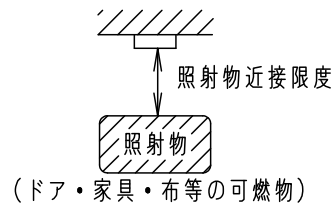

⚠ 安全に関するご注意

- ・防雨型器具です。
  浴室などの湿気が多い場所では使用しないでください。感電、火災の原因となります。
- ・天井面取付専用器具です。
  傾斜天井、補強のない薄い天井には、取り付けないでください。
  指定外の取り付けは、感電、落下の原因となります。
- ・取付面とパッキン、本体パッキンのスキマおよびパッキン外周部にシーラントを塗ってください。
  また、背面より水のかかる場所へ設置しないでください。
  指定外の取り付けは絶縁不良による感電の原因となります。
- ・LEDを直視しないでください。
  目の痛みの原因となることがあります。
- ・起動方式LB対応以外のライトコントロール遅れ消灯スイッチ・リモコンアダプタと組み合わせて使用しないでください。
  火災の原因となります。
- ・照射物近接限度内にドア開閉範囲や家具などの可燃物が近づかないように考慮して取り付けてください。
  照射物の変色、火災の原因となります。

【照射物近接限度10cm】