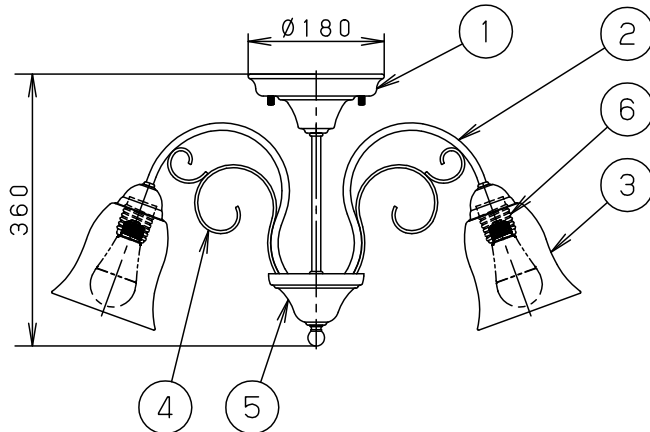

・丸型フル引掛シーリング、フル型引掛シーリングの場合
 注) 既設のローゼット(耳付き)が取り付けられている場合には、
 取付金具を使用しないで、そのまま取り付けることができます。

- ・下面開放タイプ
- ・手造り品ですので寸法、および色味・模様が多少異なることがあります。
- ・セードの取付方法は、ホルダーナット方式です。

⚠ 安全に関するご注意

- ・一般屋内用器具です。
屋外や水気、湿気のある所では使用しないでください。
絶縁不良による感電の原因となります。
- ・調光器と組み合わせて使用しないでください。
火災の原因となります。
- ・天井面取付専用器具です。
傾斜天井には取り付けないでください。
指定外取り付けは、落下の原因となります。
- ・LEDを直視しないでください。
目の痛みの原因となることがあります。

明るさ：100形電球5灯器具相当		
定格電圧	入力電流	消費電力
AC100V	0.924A	57.9W

付属ランプ	LDA13L-G/Z100E/S/W 電球色(2700K Ra84)	6	ソケット		E 2 6	品番
		5	下カバー	鋼板(t0.8)	ブラックレザーステン アクリル塗装	
W・数	12.9×5	4	飾り	鋼線(Ø4)	ブラックレザーステン アクリル塗装	LGB57585K
器具質量	5.9kg	3	セード	ガラス	乳白つや消し	
特記事項		2	アーム	鋼管(t1.6 Ø9.8)	ブラックレザーステン アクリル塗装	蘭 川 田 端
		1	フランジ	鋼板(t1.2)	ブラックレザーステン アクリル塗装	
部番	部品名	材質・素材厚	備考	パナソニック株式会社		