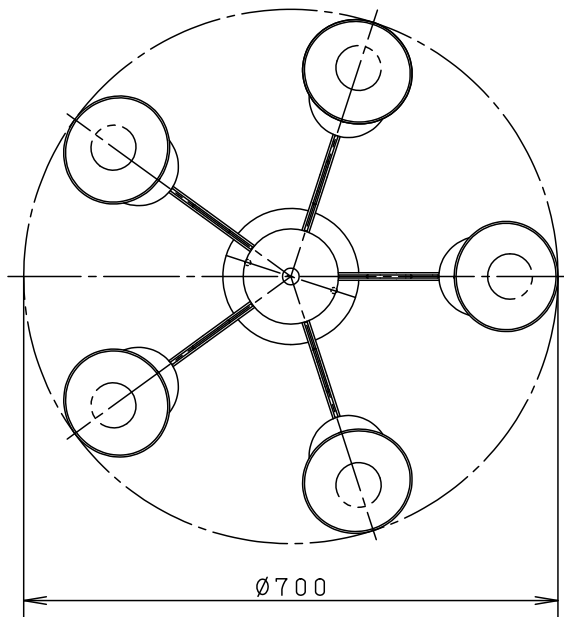

・丸型フル引掛シーリング、フル型引掛シーリングの場合
 注) 既設のローゼット(耳付き)が取り付けられている場合には、
 取付金具を使用しないで、そのまま取り付けることができます。

- ・下面開放タイプ
- ・手造り品ですので寸法、および色味・模様が多少異なることがあります。
- ・セードの取付方法は、ホルダーナット方式です。

⚠ 安全に関するご注意

- ・一般屋内用器具です。
屋外や水気、湿気のある所では使用しないでください。
絶縁不良による感電の原因となります。
- ・調光器と組み合わせて使用しないでください。
火災の原因となります。
- ・天井面取付専用器具です。
傾斜天井には取り付けないでください。
指定外取り付けは、落下の原因となります。
- ・LEDを直視しないでください。
目の痛みの原因となることがあります。

明るさ：100形電球5灯器具相当		
定格電圧	入力電流	消費電力
AC100V	0.924A	57.9W

付属ランプ	LDA13L-G/Z100E/S/W 電球色(2700K Ra84)	6	ソケット		E 2 6	品番
		5	下カバー	鋼板(t0.8)	ブラックレザーステン アクリル塗装	
W・数	12.9×5	4	飾り	鋼線(Ø4)	ブラックレザーステン アクリル塗装	LGB57585K
器具質量	5.9kg	3	セード	ガラス	乳白つや消し	
特記事項		2	アーム	鋼管(t1.6 Ø9.8)	ブラックレザーステン アクリル塗装	蘭 川 田 端
		1	フランジ	鋼板(t1.2)	ブラックレザーステン アクリル塗装	
部番	部品名	材質・素材厚	備考	パナソニック株式会社		