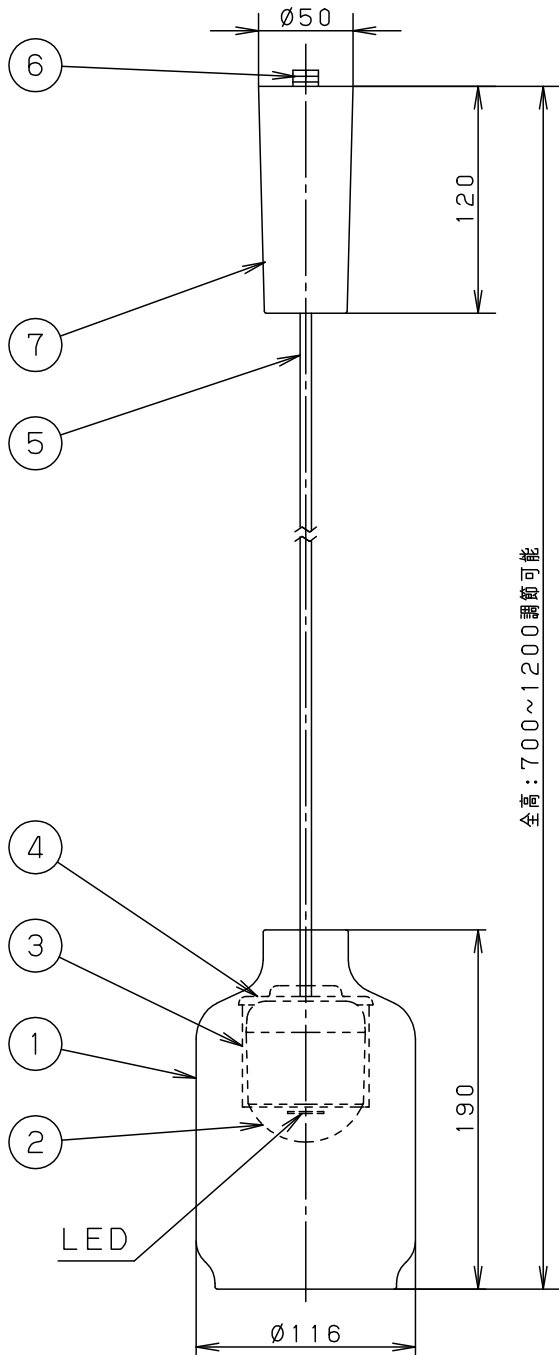

⚠ 注意：商品には寿命があります。詳細はCLX2021AAをご参照ください。

<使用上のご注意>

- LEDにはバラツキがあるため、同一品番商品でも商品ごとに発光色・明るさが異なる場合があります。
- ほたるスイッチと接続する場合は器具1台につき、スイッチ3個までで、ご使用ください。
(4個以上のほたるスイッチと接続すると、スイッチを切にしても器具が消灯しないことがあります。)
- この器具の近くでは電子錠などに使用する光高周波方式のリモコンが動作しない場合がごくまれにありますので、ご注意ください。
- 器具の近くでは、ラジオやテレビなどの音響・映像機器に雑音が入る場合があります。

⚠ 安全に関するご注意

- 一般屋内用器具です。
屋外や水気、湿気のある所では使用しないでください。
絶縁不良による感電の原因となります。
- 調光器と組み合わせて使用しないでください。
火災の原因となります。
- 天井面取付専用器具です。
傾斜天井には取り付けないでください。
指定外取り付けは、落下の原因となります。
- 多灯設置する場合、風などにより器具どうしが当たらないよう器具の間隔をあけてください。
- LEDを直視しないでください。
目の痛みの原因となることがあります。
- この器具は配線ダクト専用器具です。
- コードはフランジ内に収納できます。
- 下面開放タイプ
- 電源ユニット内蔵型
- 製造上、ガラスセードには小さな泡が入る場合や、寸法が多少異なる場合があります。
- パナソニック製100V用配線ダクトと組み合わせることを推奨します。

定格電圧	入力電流	消費電力	7	フランジ	ASA樹脂	ブラック	
AC100V	0.09A	4.3W	6	ライティングプラグ	ポリカーボネート	ブラック	
LED	電球色(2700K 高演色Ra95) 明るさ:40形電球1灯器具相当	5	ビニルキャブワイヤコード	外径φ6	ブラック	品番	LGB16726LE1
		4	パッキン	シリコンゴム	ナチュラル		
器具質量	1.0kg	3	化粧カバー	鋼板(t1.0)	ニッケルメッキ		
特記事項		2	カバー	ポリカーボネート	透明つや消し	菌	中尾
		1	セード	ガラス	グリーン		
			部番	部品名	材質・素材厚	備考	パナソニック株式会社