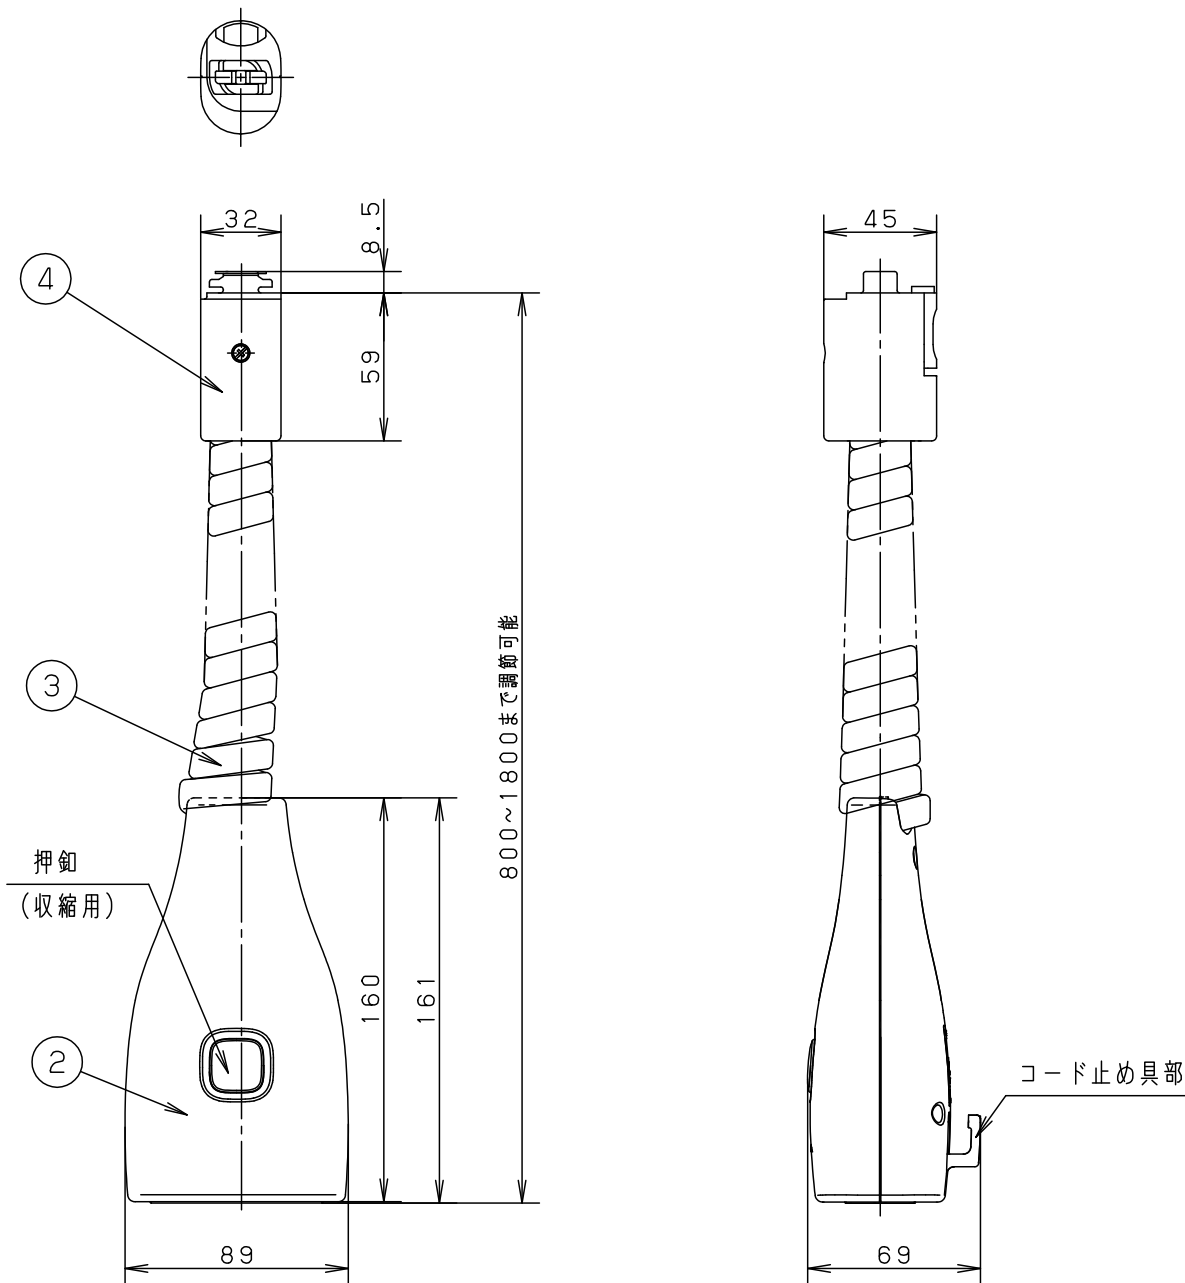

⚠ 注意：商品には寿命があります。詳細はCLX2021RAをご参照ください。

⚠ 安全に関するご注意

- 一般屋内用器具です。屋外や水気、湿気のある所では使用しないでください。絶縁不良による感電の原因となります。
- 100V配線ダクト取付け専用器具です。指定外取付けは落下の原因となります。
- 水平天井専用器具です。傾斜天井、壁面に取付けた配線ダクトには取付けないでください。指定外取付けは火災、落下の原因となります。

				品番	
器具質量 0.7kg		4 ライティングプラグ	ポリカーボネート	オフホワイト	リーラーコンセント
特記事項		3 コード	ビニルコード	セラミックホワイト	DH8550
定格125V15A		2 本体	ABS	セラミックホワイト	鶴 永
引張り荷重50N (5kgf) まで		1 コンセント	ユリア		田 田
		部番	部品名	材質・素材厚	備考
					パナソニック株式会社