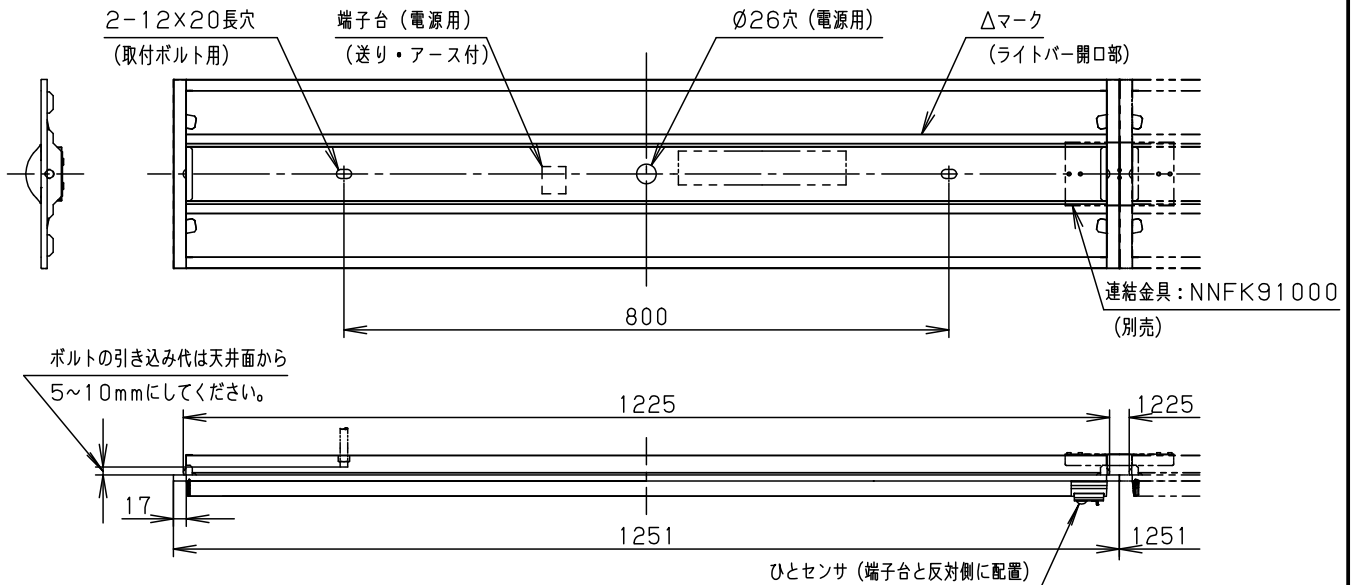

	組合せ品番	本体品番	ライトバー品番	定格値			器具光束・消費電力・消費効率	端子台容量	
				定格電圧	100V	200V			242V
非調光	埋込XLX420TNNT LE9	NNLK42742	NNL4200NNT LE9	入力電流	0.169A	0.085A	0.070A	2310lm・16.3W・141.7lm/W	20A
				消費電力	16.3W	16.3W	16.3W		

埋込寸法：  
（単体） 220×1235  
（単体連結時） 220×（1251×N-20）  
（N=連結台数）

ホワイト	マンセル1.0G9.6/0.1	5			品名
LED	昼白色（5000K）	4			ひとセンサ付
器具質量	3.0kg（組合せ状態）	3	電源	ライトバーに組み込み	明るさ：2500lmタイプ 埋込XLX420TNNT
特記事項		2	ライトバー	カバー材質 ポリカーボネート（乳白）	田村
		1	本体	鋼板（t0.5） 高反射白色粉体塗装	
部番	部品名	材質・素材厚	備考	パナソニック株式会社	