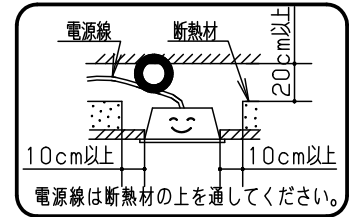

⚠ 注意：商品には寿命があります。詳細はCLX2021HAをご参照ください。

グリーン購入法適合

⚠ 安全に関するご注意

- 一般屋内用器具です。直射日光の当たる場所、湿気の多い場所、振動の強い場所、雨水のかかる場所、風の強い場所、腐食性ガスの発生する場所では使用しないでください。落下・感電・火災の原因となります。
- 器具本体は単独で使用できません。必ずパナソニック製IDシリーズ専用本体とライトバーの組合せでご使用ください。落下・感電・火災の原因となります。
- 断熱材、防音材をかぶせて使用しないでください。火災の原因となります。
- 水平天井埋め込み取付専用器具です。他の取り付けはしないでください。落下の原因となります。
- ライトバーに衝撃を与えないでください。破損した場合、感電・火災の原因となります。

	組合せ品番	本体品番	ライトバー品番	定格値			器具光束・消費電力・消費効率	端子台容量	
				定格電圧	100V	200V			242V
非調光	埋込XLX420TNNT LE9	NNLK42742	NNL4200NNT LE9	入力電流	0.169A	0.085A	0.070A	2310lm・16.3W・141.7lm/W	20A
				消費電力	16.3W	16.3W	16.3W		

埋込寸法：  
（単体） 220×1235  
（単体連結時） 220×（1251×N-20）  
（N=連結台数）

ホワイト	マンセル1.0G9.6/0.1	5			品名
LED	昼白色（5000K）	4			ひとセンサ付
器具質量	3.0kg（組合せ状態）	3	電源	ライトバーに組み込み	明るさ：2500lmタイプ 埋込XLX420TNNT
特記事項		2	ライトバー	カバー材質 ポリカーボネート（乳白）	田村
		1	本体	鋼板（t0.5） 高反射白色粉体塗装	
部番	部品名	材質・素材厚	備考	パナソニック株式会社	