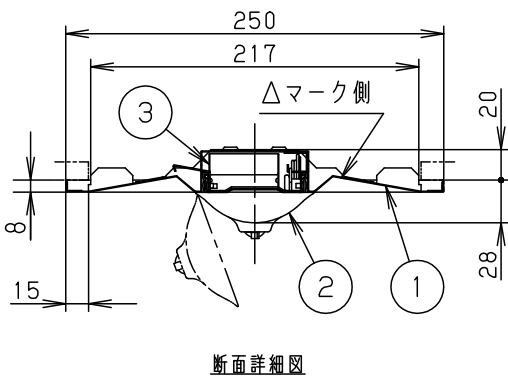

	組合せ品番	本体品番	ライトバー品番	定格値			器具光束・消費電力・消費効率	端子台容量	
				定格電圧	100V	200V			242V
非調光	埋込XLX420TNNT LE9	NNLK42742	NNL4200NNT LE9	入力電流	0.169A	0.085A	0.070A	2310lm・16.3W・141.7lm/W	20A
				消費電力	16.3W	16.3W	16.3W		

埋込寸法：  
（単体） 220×1235  
（単体連結時） 220×（1251×N-20）  
（N=連結台数）

ホワイト	マンセル1.0G9.6/0.1	5			品名
LED	昼白色（5000K）	4			ひとセンサ付
器具質量	3.0kg（組合せ状態）	3	電源	ライトバーに組み込み	明るさ：2500lmタイプ 埋込XLX420TNNT
特記事項		2	ライトバー	カバー材質 ポリカーボネート（乳白）	田村
		1	本体	鋼板（t0.5） 高反射白色粉体塗装	
部番	部品名	材質・素材厚	備考	パナソニック株式会社	