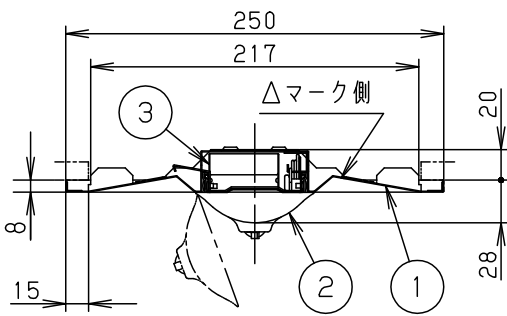

	組合せ品番	本体品番	ライトバー品番	定格値			器具光束・消費電力・消費効率	端子台容量	
				定格電圧	100V	200V			242V
非調光	埋込XLX430TNNT LE9	NNLK42742	NNL4300NNT LE9	入力電流	0.213A	0.105A	0.088A	2950lm・20.6W・143.2lm/W	20A
				消費電力	20.6W	20.6W	20.6W		

埋込寸法：  
（単体） 220×1235  
（単体連結時） 220×（1251×N-20）  
（N=連結台数）

ホワイト	マンセル1.0G9.6/0.1	5			品名
LED	昼白色（5000K）	4			ひとセンサ付
器具質量	3.0kg（組合せ状態）	3	電源	ライトバーに組み込み	明るさ：3200lmタイプ 埋込XLX430TNNT
特記事項		2	ライトバー	カバー材質 ポリカーボネート（乳白）	田村
		1	本体	鋼板（t0.5） 高反射白色粉体塗装	
部番	部品名	材質・素材厚	備考	パナソニック株式会社	