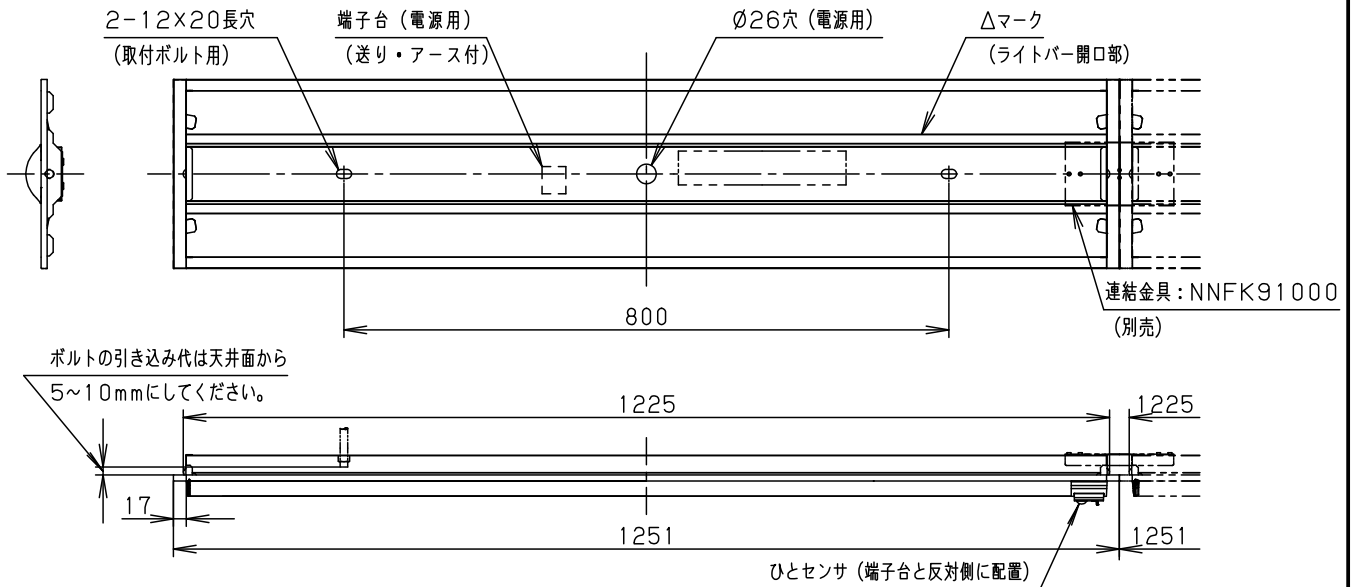

	組合せ品番	本体品番	ライトバー品番	定格値			器具光束・消費電力・消費効率	端子台容量	
				定格電圧	100V	200V			242V
非調光	埋込XLX430TNNT LE9	NNLK42742	NNL4300NNT LE9	入力電流	0.213A	0.105A	0.088A	2950lm・20.6W・143.2lm/W	20A
				消費電力	20.6W	20.6W	20.6W		

埋込寸法：  
（単体） 220×1235  
（単体連結時） 220×（1251×N-20）  
（N=連結台数）

ホワイト	マンセル1.0G9.6/0.1	5			品名
LED	昼白色（5000K）	4			ひとセンサ付
器具質量	3.0kg（組合せ状態）	3	電源	ライトバーに組み込み	明るさ：3200lmタイプ 埋込XLX430TNNT
特記事項		2	ライトバー	カバー材質 ポリカーボネート（乳白）	田村
		1	本体	鋼板（t0.5） 高反射白色粉体塗装	
部番	部品名	材質・素材厚	備考	パナソニック株式会社	