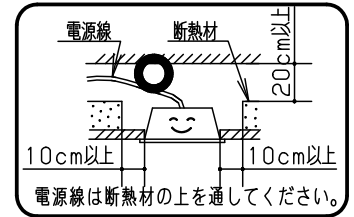

⚠ 注意：商品には寿命があります。詳細はCLX2021HAをご参照ください。

グリーン購入法適合

⚠ 安全に関するご注意

- 一般屋内用器具です。直射日光の当たる場所、湿気の多い場所、振動の強い場所、雨水のかかる場所、風の強い場所、腐食性ガスの発生する場所では使用しないでください。落下・感電・火災の原因となります。
- 器具本体は単独で使用できません。必ずパナソニック製IDシリーズ専用本体とライトバーの組合せでご使用ください。落下・感電・火災の原因となります。
- 断熱材、防音材をかぶせて使用しないでください。火災の原因となります。
- 水平天井埋め込み取付専用器具です。他の取り付けはしないでください。落下の原因となります。
- ライトバーに衝撃を与えないでください。破損した場合、感電・火災の原因となります。

	組合せ品番	本体品番	ライトバー品番	定格値			器具光束・消費電力・消費効率	端子台容量	
				定格電圧	100V	200V			242V
非調光	埋込XLX430TNNT LE9	NNLK42742	NNL4300NNT LE9	入力電流	0.213A	0.105A	0.088A	2950lm・20.6W・143.2lm/W	20A
				消費電力	20.6W	20.6W	20.6W		

埋込寸法：  
（単体） 220×1235  
（単体連結時） 220×（1251×N-20）  
（N=連結台数）

ホワイト	マンセル1.0G9.6/0.1	5			品名
LED	昼白色（5000K）	4			ひとセンサ付
器具質量	3.0kg（組合せ状態）	3	電源	ライトバーに組み込み	明るさ：3200lmタイプ 埋込XLX430TNNT
特記事項		2	ライトバー	カバー材質 ポリカーボネート（乳白）	田村
		1	本体	鋼板（t0.5） 高反射白色粉体塗装	
部番	部品名	材質・素材厚	備考	パナソニック株式会社	