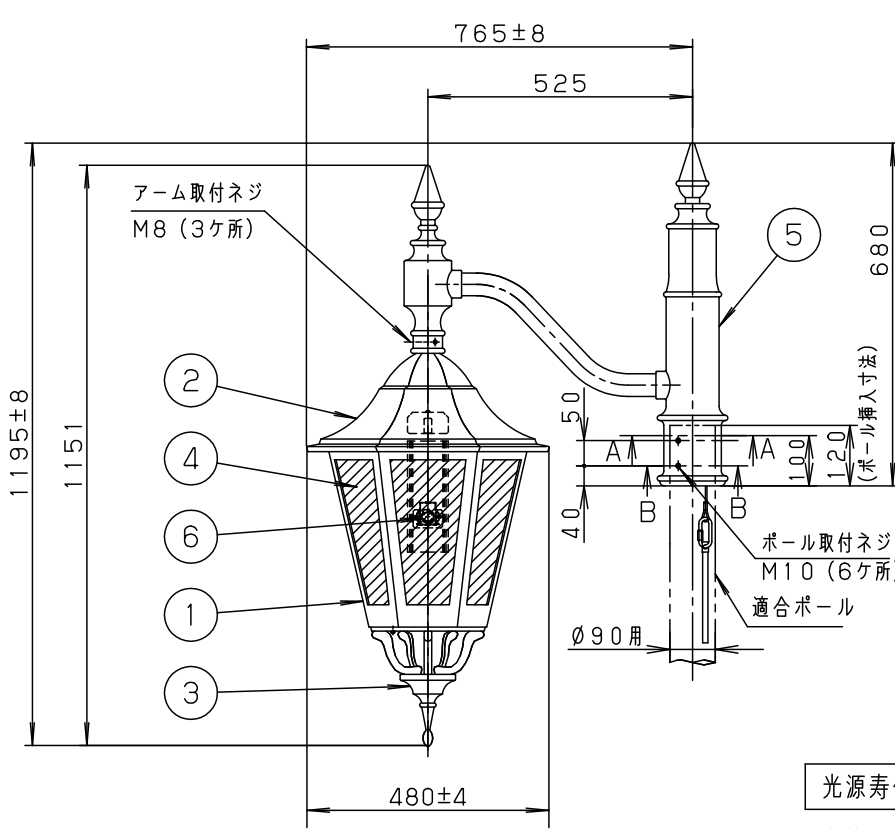

⚠ 注意：商品には寿命があります。詳細はCLX2021JAをご参照ください。

品名	品番			
	灯具	器具質量	アーム	質量
モールライトXY7604LE9	NNY22634LE9	12.0kg	YD885	7.5kg

光源寿命	60,000h	器具光束	5000lm
------	---------	------	--------

定格	定格電圧	100V	200V	242V
	周波数	50Hz/60Hz共用		
	消費電力	77W	77W	77W
	入力電流	0.78A	0.39A	0.33A

⚠ 安全に関するご注意

- 防雨型器具です。浴室など湿気が多い場所には使用しないでください。絶縁不良による感電、火災の原因となります。
- 60m/s仕様です。適合以外のポールとの組合せでは使用しないでください。器具落下の原因となります。
- 表示された電源電圧（定格電圧±6%）、周波数以外の電源で使用しないでください。感電、火災の原因となります。
- 下向取付専用器具です。横向、上向取付けしないでください。浸水による感電、火災の原因、器具落下の原因となります。
- 寒冷地で使用する場合、つららが落ちると危険が生じるような場所には設置しないでください。つららが落ちることがある場合は、つららの除去を行ってください。つらら落下による怪我の原因となります。