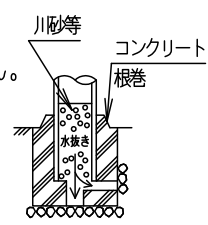

⚠ 安全に関するご注意

- 防雨型器具です。浴室など湿気が多い場所には使用しないでください。絶縁不良による感電、火災の原因となります。
- 60m/s仕様です。適合以外のポールとの組合せでは使用しないでください。器具落下の原因となります。
- 表示された電源電圧（定格電圧±6%）、周波数以外の電源で使用しないでください。感電、火災の原因となります。
- 下向取付専用器具です。横向、上向取付けしないでください。浸水による感電、火災の原因、器具落下の原因となります。
- 寒冷地で使用する場合、つららが落ちると危険が生じるような場所には設置しないでください。つららが落ちることがある場合は、つららの除去を行ってください。つらら落下による怪我の原因となります。

1. [使用上のご注意]
2. モールライトを街路灯以外の特殊用途や特殊環境、塩害地域でご使用される場合は、別途ご相談ください。
   - LEDにはバラツキがあるため、同一品番でも商品ごとに発光色、明るさが異なる場合があります。予めご了承ください。
   - 電源線はφ2、3.5mm²以下をご使用ください。
   - 周囲温度は-20~35°Cでご使用ください。
   - 不点の原因となりますので、施工以外の一時的な点灯確認以外は日中点灯しないでください。
   - 各品番の詳細図は別にあります。必ず各品番の承認図をご参照ください。
   - 結露する恐れがありますが使用上問題はありません。予めご了承ください。
   - ポールの排水処理を行い、下部に川砂等を充填し、湿気が充満しないように施工してください。水が溜まると器具内部に結露が発生します。