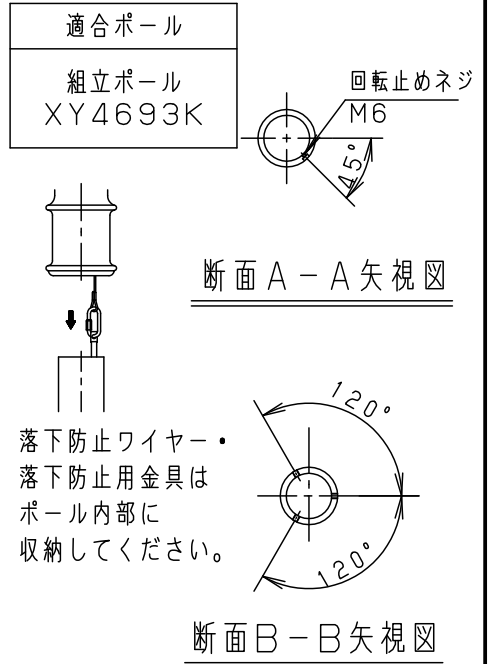

⚠ 注意：商品には寿命があります。詳細はCLX2021JAをご参照ください。

品名	品番			
	灯具	器具質量	アーム	質量
モールライトXY7604LE9	NNY22634LE9	12.0kg	YD885	7.5kg

光源寿命	60,000h	器具光束	5000lm
------	---------	------	--------

定格	定格電圧	100V	200V	242V
	周波数	50Hz/60Hz共用		
	消費電力	77W	77W	77W
	入力電流	0.78A	0.39A	0.33A

⚠ 安全に関するご注意

- 防雨型器具です。浴室など湿気が多い場所には使用しないでください。絶縁不良による感電、火災の原因となります。
- 60m/s仕様です。適合以外のポールとの組合せでは使用しないでください。器具落下の原因となります。
- 表示された電源電圧（定格電圧±6%）、周波数以外の電源で使用しないでください。感電、火災の原因となります。
- 下向取付専用器具です。横向、上向取付けしないでください。浸水による感電、火災の原因、器具落下の原因となります。
- 寒冷地で使用する場合、つららが落ちると危険が生じるような場所には設置しないでください。つららが落ちることがある場合は、つららの除去を行ってください。つらら落下による怪我の原因となります。