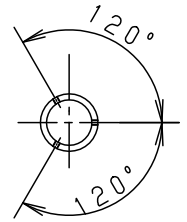

⚠ 注意：商品には寿命があります。詳細はCLX2021JAをご参照ください。

品名	品番			
	灯具	1台の器具質量	アーム	質量
モールライトXY7611LE9	NNY22631LE9 x2	14.0kg	YD889K	9.5kg

適合ポール
組立ポール
XY4693K

断面A-A矢視図

落下防止ワイヤー・
落下防止用金具は
ポール内部に
収納してください。

断面B-B矢視図

器具光束
4000lm

光源寿命 60,000h

定格 (灯具 1灯あたり)

定格電圧	100V	200V	242V
周波数	50Hz/60Hz共用		
消費電力	77W	77W	77W
入力電流	0.78A	0.39A	0.33A

⚠ 安全に関するご注意

- 防雨型器具です。浴室など湿気が多い場所には使用しないでください。絶縁不良による感電、火災の原因となります。
- 50m/s仕様です。建物の屋上、山稜、橋梁及び沿岸部等では使用しないでください。器具落下の原因となります。
- 表示された電源電圧 (定格電圧±6%)、周波数以外の電源で使用しないでください。感電、火災の原因となります。
- 上向取付専用器具です。横向、下向取付けしないでください。浸水による感電、火災の原因、器具落下の原因となります。
- 寒冷地で使用する場合、つららが落ちると危険が生じるような場所には設置しないでください。つららが落ちることがある場合は、つららの除去を行ってください。つらら落下による怪我の原因となります。