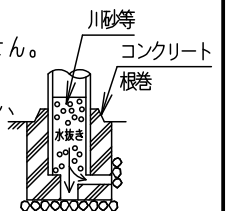

【使用上のご注意】

- モールライトを街路灯以外の特殊用途や特殊環境、塩害地域でご使用される場合は、別途ご相談ください。
- LEDにはバラツキがあるため、同一品番でも商品ごとに発光色、明るさが異なる場合があります。ご了承ください。
- 電源線は $\phi 2\text{mm}^2$ 以下をご使用ください。
- 周囲温度は $-20\sim 35^\circ\text{C}$ でご使用ください。
- 不点の原因となりますので、施工以外の一時的な点灯確認以外は日中点灯しないでください。
- 各品番の詳細図は別にあります。必ず各品番の承認図をご参照ください。
- 結露する恐れがありますが使用上問題はありません。予めご了承ください。
- ポールの排水処理を行い、下部に川砂等を充填し、湿気が充満しないように施工してください。水が溜まると器具内部に結露が発生します。