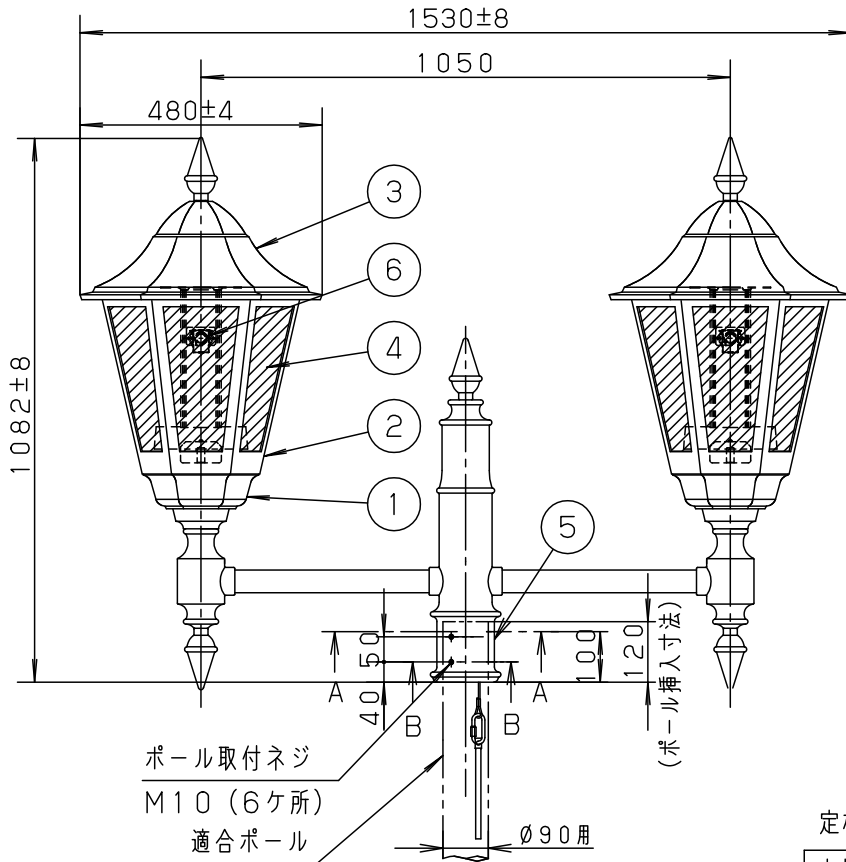

⚠ 注意：商品には寿命があります。詳細はCLX2021JAをご参照ください。

品名	品番			
	灯具	1台の器具質量	アーム	質量
モールライトXY7611LE9	NNY22631LE9 x2	14.0kg	YD889K	9.5kg

適合ポール
組立ポール
XY4693K

断面A-A矢視図

落下防止ワイヤー・
落下防止用金具は
ポール内部に
収納してください。

断面B-B矢視図

器具光束
4000lm

光源寿命 60,000h

定格 (灯具 1灯あたり)

定格電圧	100V	200V	242V
周波数	50Hz/60Hz共用		
消費電力	77W	77W	77W
入力電流	0.78A	0.39A	0.33A

⚠ 安全に関するご注意

- 防雨型器具です。浴室など湿気が多い場所には使用しないでください。絶縁不良による感電、火災の原因となります。
- 50m/s仕様です。建物の屋上、山稜、橋梁及び沿岸部等では使用しないでください。器具落下の原因となります。
- 表示された電源電圧 (定格電圧±6%)、周波数以外の電源で使用しないでください。感電、火災の原因となります。
- 上向取付専用器具です。横向、下向取付けしないでください。浸水による感電、火災の原因、器具落下の原因となります。
- 寒冷地で使用する場合、つららが落ちると危険が生じるような場所には設置しないでください。つららが落ちることがある場合は、つららの除去を行ってください。つらら落下による怪我の原因となります。