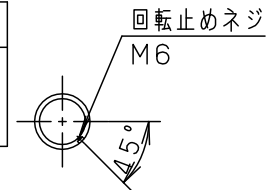

⚠ 注意：商品には寿命があります。詳細はCLX2021JAをご参照ください。

品名	品番			
	灯具	1台の器具質量	アーム	質量
モールライトXY7611LE9	NNY22631LE9 x2	14.0kg	YD889K	9.5kg

適合ポール
組立ポール
XY4693K

断面A-A矢視図

落下防止ワイヤー・
落下防止用金具は
ポール内部に
収納してください。

断面B-B矢視図

器具光束
4000lm

光源寿命 60,000h

定格 (灯具 1灯あたり)

定格電圧	100V	200V	242V
周波数	50Hz/60Hz共用		
消費電力	77W	77W	77W
入力電流	0.78A	0.39A	0.33A

⚠ 安全に関するご注意

- 防雨型器具です。浴室など湿気が多い場所には使用しないでください。絶縁不良による感電、火災の原因となります。
- 50m/s仕様です。建物の屋上、山稜、橋梁及び沿岸部等では使用しないでください。器具落下の原因となります。
- 表示された電源電圧 (定格電圧±6%)、周波数以外の電源で使用しないでください。感電、火災の原因となります。
- 上向取付専用器具です。横向、下向取付けしないでください。浸水による感電、火災の原因、器具落下の原因となります。
- 寒冷地で使用する場合、つららが落ちると危険が生じるような場所には設置しないでください。つららが落ちることがある場合は、つららの除去を行ってください。つらら落下による怪我の原因となります。