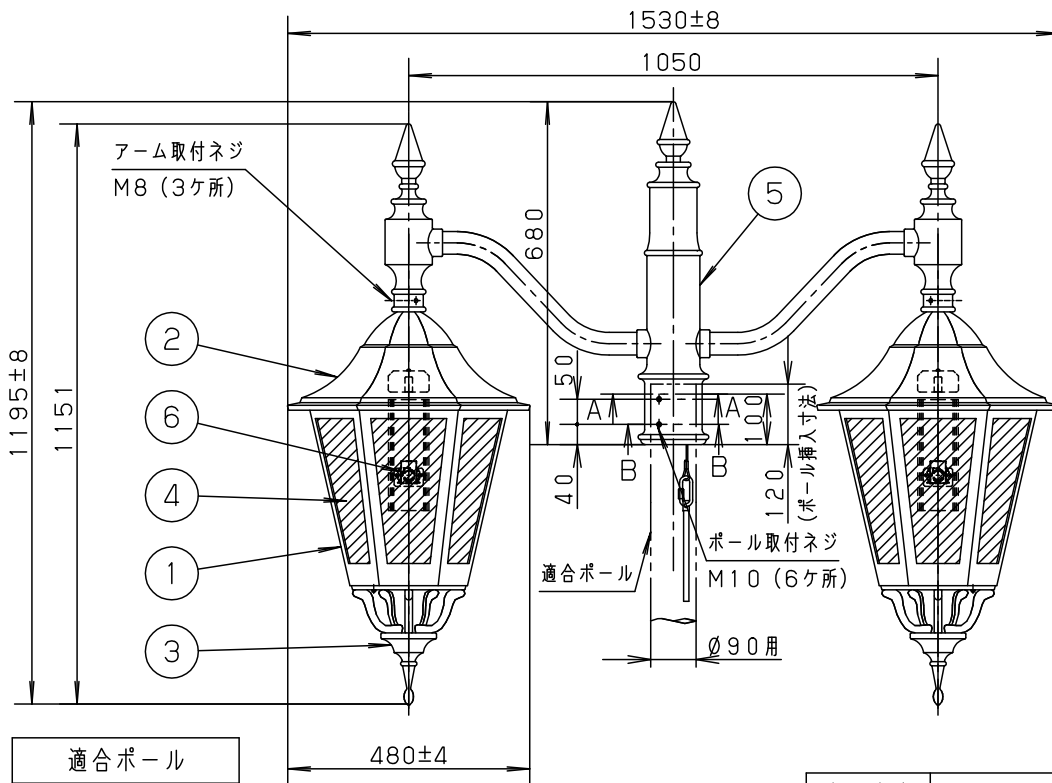

⚠ 注意：商品には寿命があります。詳細はCLX2021JAをご参照ください。

品名	品番			
	灯具	1台の器具質量	アーム	質量
モールライトXY7615LE9	NNY22635LE9 x2	12.0kg	YD886	9.8kg

器具光束

4300lm

光源寿命 60,000h

定格 (灯具 1灯あたり)

定格電圧	100V	200V	242V
周波数	50Hz/60Hz 共用		
消費電力	77W	77W	77W
入力電流	0.78A	0.39A	0.33A

⚠ 安全に関するご注意

- 防雨型器具です。浴室など湿気が多い場所には使用しないでください。絶縁不良による感電、火災の原因となります。
- 50m/s仕様です。建物の屋上、山稜、橋梁及び沿岸部等では使用しないでください。器具落下の原因となります。
- 表示された電源電圧 (定格電圧±6%)、周波数以外の電源で使用しないでください。感電、火災の原因となります。
- 下向取付専用器具です。横向、上向取付けしないでください。浸水による感電、火災の原因、器具落下の原因となります。
- 寒冷地で使用する場合、つららが落ちると危険が生じるような場所には設置しないでください。つららが落ちることがある場合は、つららの除去を行ってください。つらら落下による怪我の原因となります。