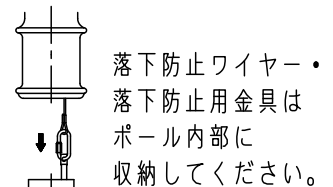

⚠ 注意：商品には寿命があります。詳細はCLX2021JAをご参照ください。

品名	品番			
	灯具	1台の器具質量	アーム	質量
モールライトXY7615LE9	NNY22635LE9 x2	12.0kg	YD886	9.8kg

器具光束

4300lm

光源寿命 60,000h

定格 (灯具 1灯あたり)

定格電圧	100V	200V	242V
周波数	50Hz/60Hz 共用		
消費電力	77W	77W	77W
入力電流	0.78A	0.39A	0.33A

⚠ 安全に関するご注意

- 防雨型器具です。浴室など湿気が多い場所には使用しないでください。絶縁不良による感電、火災の原因となります。
- 50m/s仕様です。建物の屋上、山稜、橋梁及び沿岸部等では使用しないでください。器具落下の原因となります。
- 表示された電源電圧 (定格電圧±6%)、周波数以外の電源で使用しないでください。感電、火災の原因となります。
- 下向取付専用器具です。横向、上向取付けしないでください。浸水による感電、火災の原因、器具落下の原因となります。
- 寒冷地で使用する場合、つららが落ちると危険が生じるような場所には設置しないでください。つららが落ちることがある場合は、つららの除去を行ってください。つらら落下による怪我の原因となります。