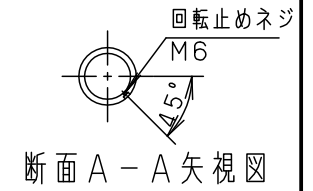

⚠ 注意：商品には寿命があります。詳細はCLX2021JAをご参照ください。

品名	品番			
	灯具	1台の器具質量	アーム	質量
モールライトXY7615LE9	NNY22635LE9 x2	12.0kg	YD886	9.8kg

器具光束

4300lm

光源寿命 60,000h

定格 (灯具 1灯あたり)

定格電圧	100V	200V	242V
周波数	50Hz/60Hz 共用		
消費電力	77W	77W	77W
入力電流	0.78A	0.39A	0.33A