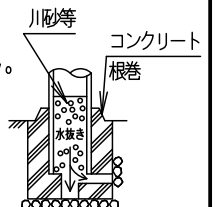

【使用上のご注意】

- モールライトを街路灯以外の特殊用途や特殊環境、塩害地域でご使用される場合は、別途ご相談ください。
- LEDにはバラツキがあるため、同一品番でも商品ごとに発光色、明るさが異なる場合があります。予めご了承ください。
- 電源線はφ2、3.5mm²以下をご使用ください。
- 周囲温度は-20~35°Cでご使用ください。
- 不点の原因となりますので、施工以外の一時的な点灯確認以外は日中点灯しないでください。
- 各品番の詳細図は別にあります。必ず各品番の承認図をご参照ください。
- 結露する恐れがありますが使用上問題は発生しません。予めご了承ください。
- ポールの排水処理を行い、下部に川砂等を充填し、湿気が充満しないように施工してください。水が溜まると器具内部に結露が発生します。