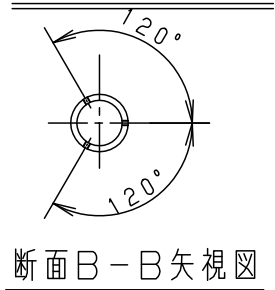

⚠ 注意：商品には寿命があります。詳細はCLX2021JAをご参照ください。

品名	品番			
	灯具	1台の器具質量	アーム	質量
モールライトXY7615LE9	NNY22635LE9 x2	12.0kg	YD886	9.8kg

器具光束

4300lm

光源寿命 60,000h

定格 (灯具 1灯あたり)

定格電圧	100V	200V	242V
周波数	50Hz/60Hz 共用		
消費電力	77W	77W	77W
入力電流	0.78A	0.39A	0.33A