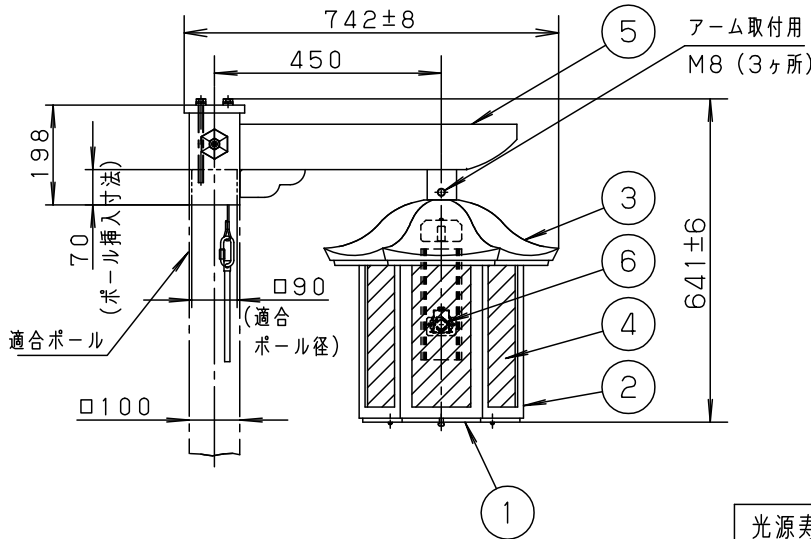

⚠ 注意：商品には寿命があります。詳細はCLX2021JAをご参照ください。

品名	品番			
	灯具	器具質量	アーム	質量
モールライトXY7623LE9	NNY22643LE9	12.0kg	YD765	6.8kg

適合ポール  
 トクポール（モールライト用）□90タイプ  
 （コーヒーブラウン）  
 環境配慮型溶融亜鉛メッキタイプ

光源寿命	60,000h	器具光束	4200lm
------	---------	------	--------

定格

定格電圧	100V	200V	242V
周波数	50Hz/60Hz 共用		
消費電力	77W	77W	77W
入力電流	0.78A	0.39A	0.33A

⚠ 安全に関するご注意

- 防雨型器具です。浴室など湿気が多い場所には使用しないでください。絶縁不良による感電、火災の原因となります。
- 60m/s仕様です。適合以外のポールとの組合せでは使用しないでください。器具落下の原因となります。
- 表示された電源電圧（定格電圧±6%）、周波数以外の電源で使用しないでください。感電、火災の原因となります。
- 下向取付専用器具です。横向、上向取付けしないでください。浸水による感電、火災の原因、器具落下の原因となります。
- 寒冷地で使用する場合、つららが落ちると危険が生じるような場所には設置しないでください。つららが落ちることがある場合は、つららの除去を行ってください。つらら落下による怪我の原因となります。