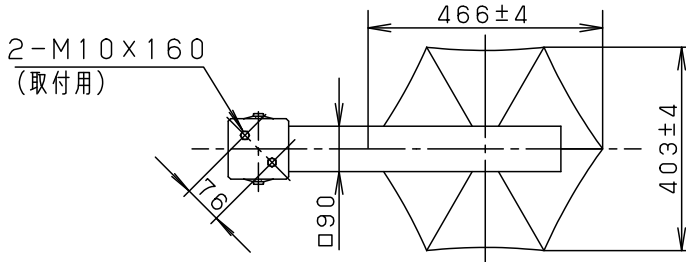

⚠ 注意：商品には寿命があります。詳細はCLX2021JAをご参照ください。

品名	品番			
	灯具	器具質量	アーム	質量
モールライトXY7623LE9	NNY22643LE9	12.0kg	YD765	6.8kg

適合ポール  
 トクポール（モールライト用）□90タイプ  
 （コーヒーブラウン）  
 環境配慮型溶融亜鉛メッキタイプ

光源寿命	60,000h	器具光束	4200lm
------	---------	------	--------