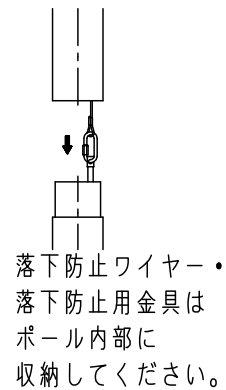

⚠ 注意：商品には寿命があります。詳細はCLX2021JAをご参照ください。

品名	品番			
	灯具	器具質量	アーム	質量
モールライトXY7623LE9	NNY22643LE9	12.0kg	YD765	6.8kg

適合ポール  
 トクポール（モールライト用）□90タイプ  
 （コーヒーブラウン）  
 環境配慮型溶融亜鉛メッキタイプ

光源寿命	60,000h	器具光束	4200lm
------	---------	------	--------

定格

定格電圧	100V	200V	242V
周波数	50Hz/60Hz 共用		
消費電力	77W	77W	77W
入力電流	0.78A	0.39A	0.33A

⚠ 安全に関するご注意

- 防雨型器具です。浴室など湿気が多い場所には使用しないでください。絶縁不良による感電、火災の原因となります。
- 60m/s仕様です。適合以外のポールとの組合せでは使用しないでください。器具落下の原因となります。
- 表示された電源電圧（定格電圧±6%）、周波数以外の電源で使用しないでください。感電、火災の原因となります。
- 下向取付専用器具です。横向、上向取付けしないでください。浸水による感電、火災の原因、器具落下の原因となります。
- 寒冷地で使用する場合、つららが落ちると危険が生じるような場所には設置しないでください。つららが落ちることがある場合は、つららの除去を行ってください。つらら落下による怪我の原因となります。