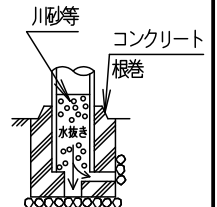

[使用上のご注意]

- モールライトを街路灯以外の特殊用途や特殊環境、塩害地域でご使用される場合は、別途ご相談ください。
- LEDにはバツキがあるため、同一品番でも商品ごとに発光色、明るさが異なる場合があります。予めご了承ください。
- 電源線はφ2、3.5mm²以下をご使用ください。
- 周囲温度は-20~35°Cでご使用ください。
- 不点の原因となりますので、施工以外の一時的な点灯確認以外は日中点灯しないでください。
- 各品番の詳細図は別にあります。必ず各品番の承認図をご参照ください。
- 結露する恐れがありますが使用上問題はありません。予めご了承ください。
- ポールの排水処理を行い、下部に川砂等を充填し、湿気が充満しないように施工してください。水が溜まると器具内部に結露が発生します。