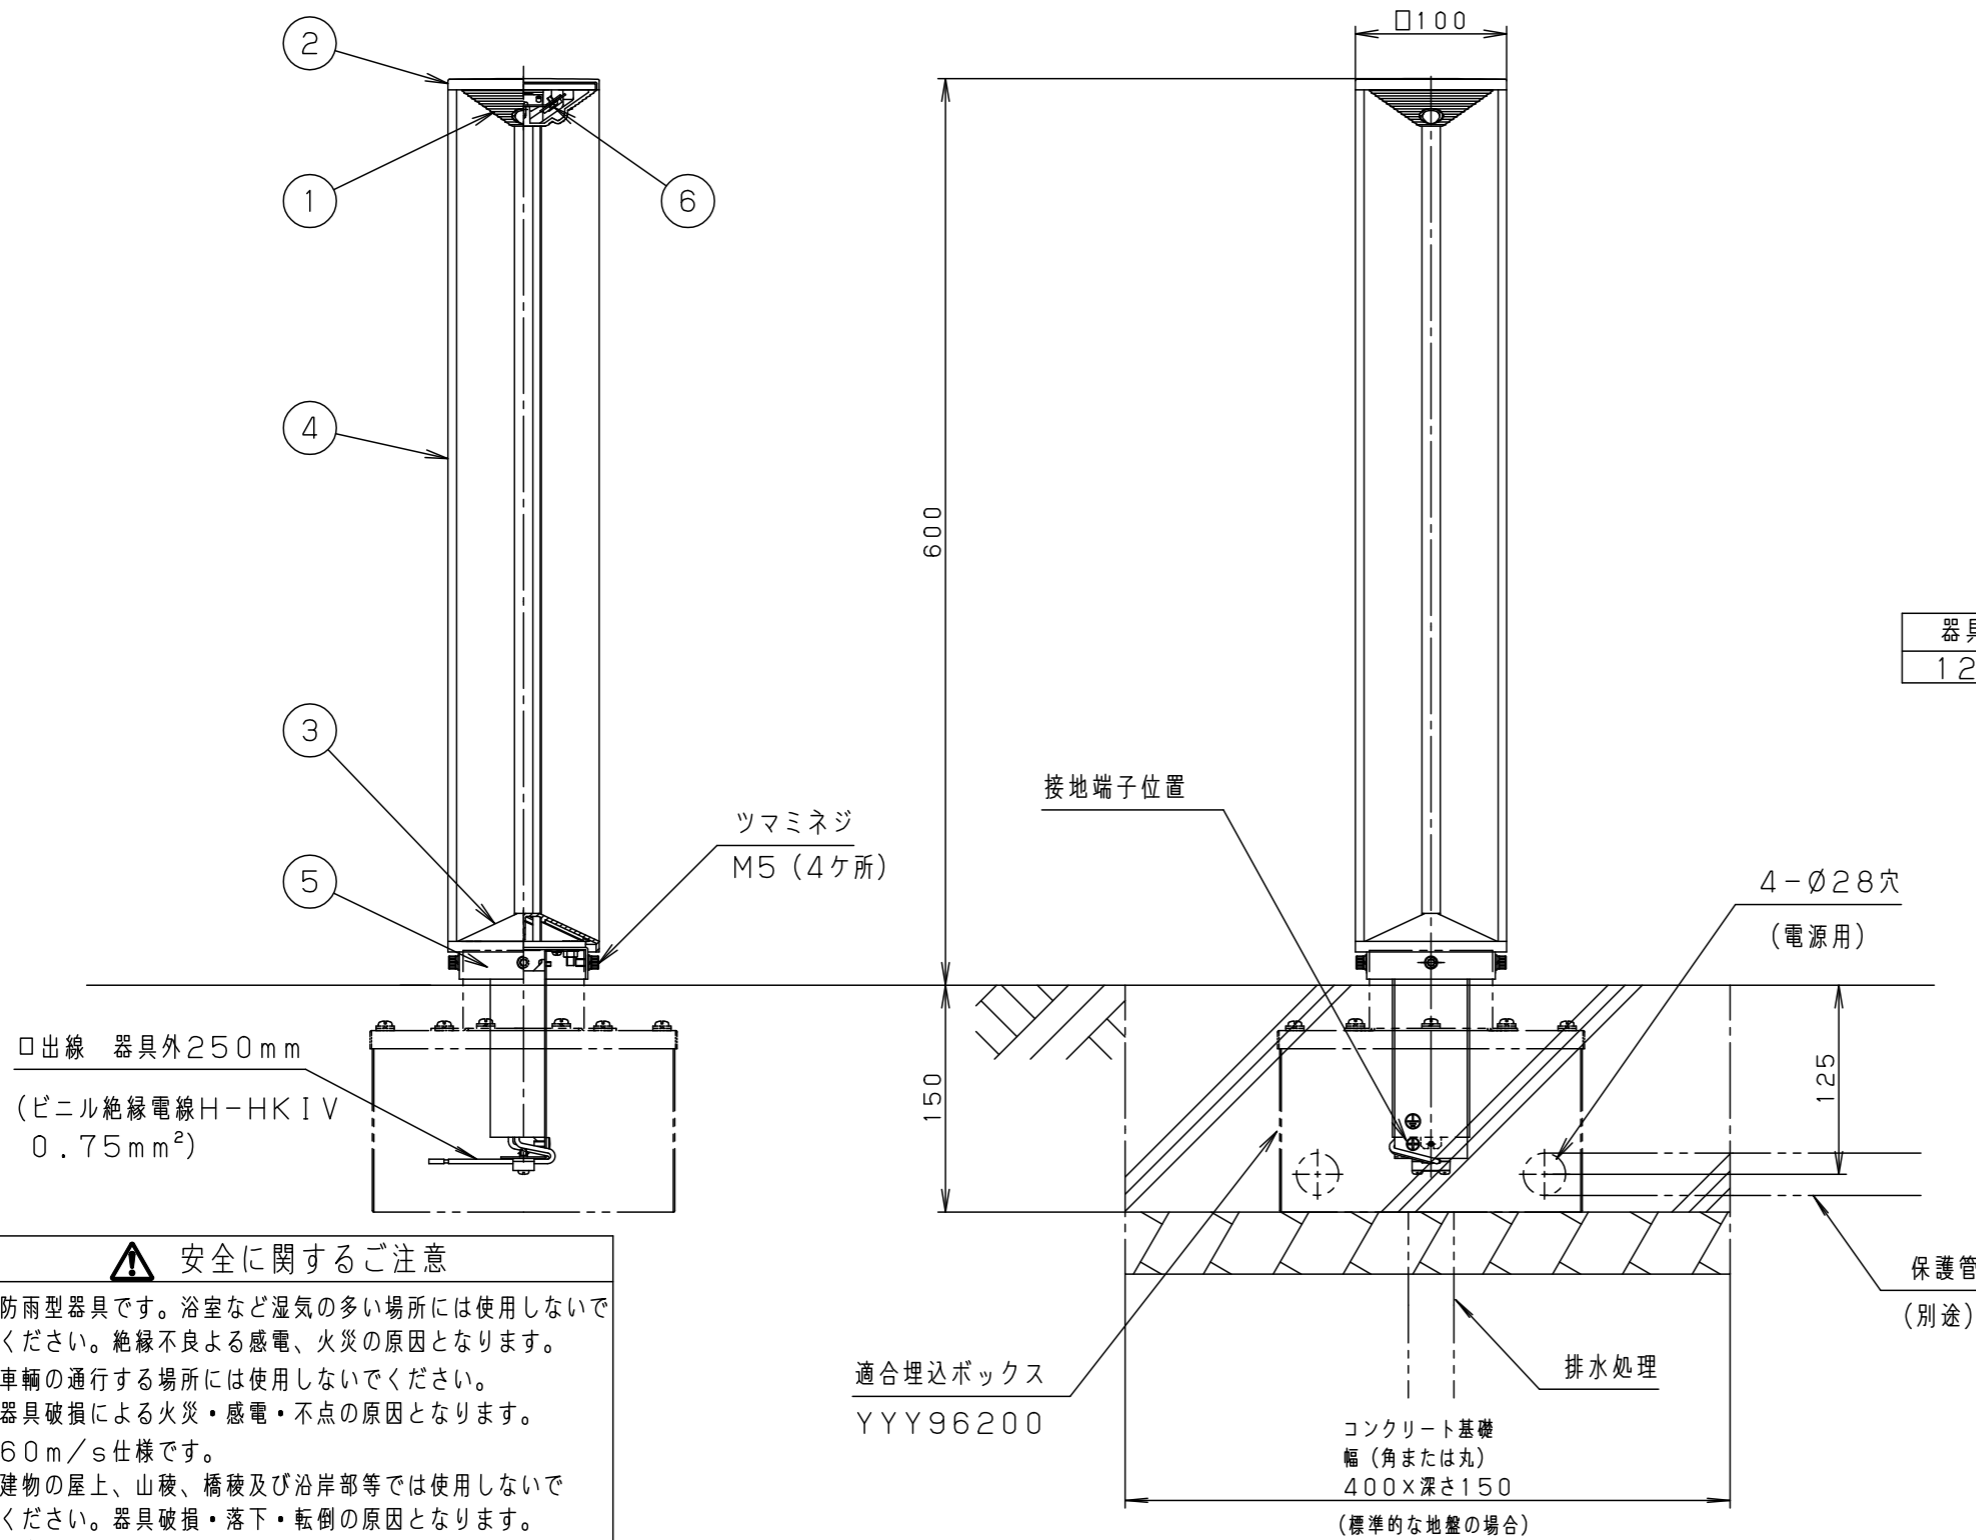

⚠ 注意：商品には寿命があります。詳細はCLX2021JAをご参照ください。

部番	部品名	材質・素材厚	備考
1	カバー	アクリル	乳白
2	上カバー	アルミダイカスト	ミディアムグレーメタリック アクリル塗装
3	下カバー	アルミダイカスト	ミディアムグレーメタリック アクリル塗装
4	側板	アルミ押し出し材	ミディアムグレーメタリック アクリル塗装
5	取付台	ステンレス鋼板(t1.5)	ミディアムグレーメタリック アクリル塗装
6	LED		電球色タイプ

LED : 電球色 (2700K、Ra92)
W・数 : 1W×4
器具質量 : 3.3kg
ミディアムグレーメタリック
防雨型
フットスタンド

特記事項 :

生産終了品
この器具は生産終了につき製造することができません

<h1>SmartArchi</h1>	
品番 :	YYY76201KLE1
図番 :	YYY76201K-K
尺度 : 1:5	作成 村 林

パナソニック株式会社

⚠ 安全に関するご注意