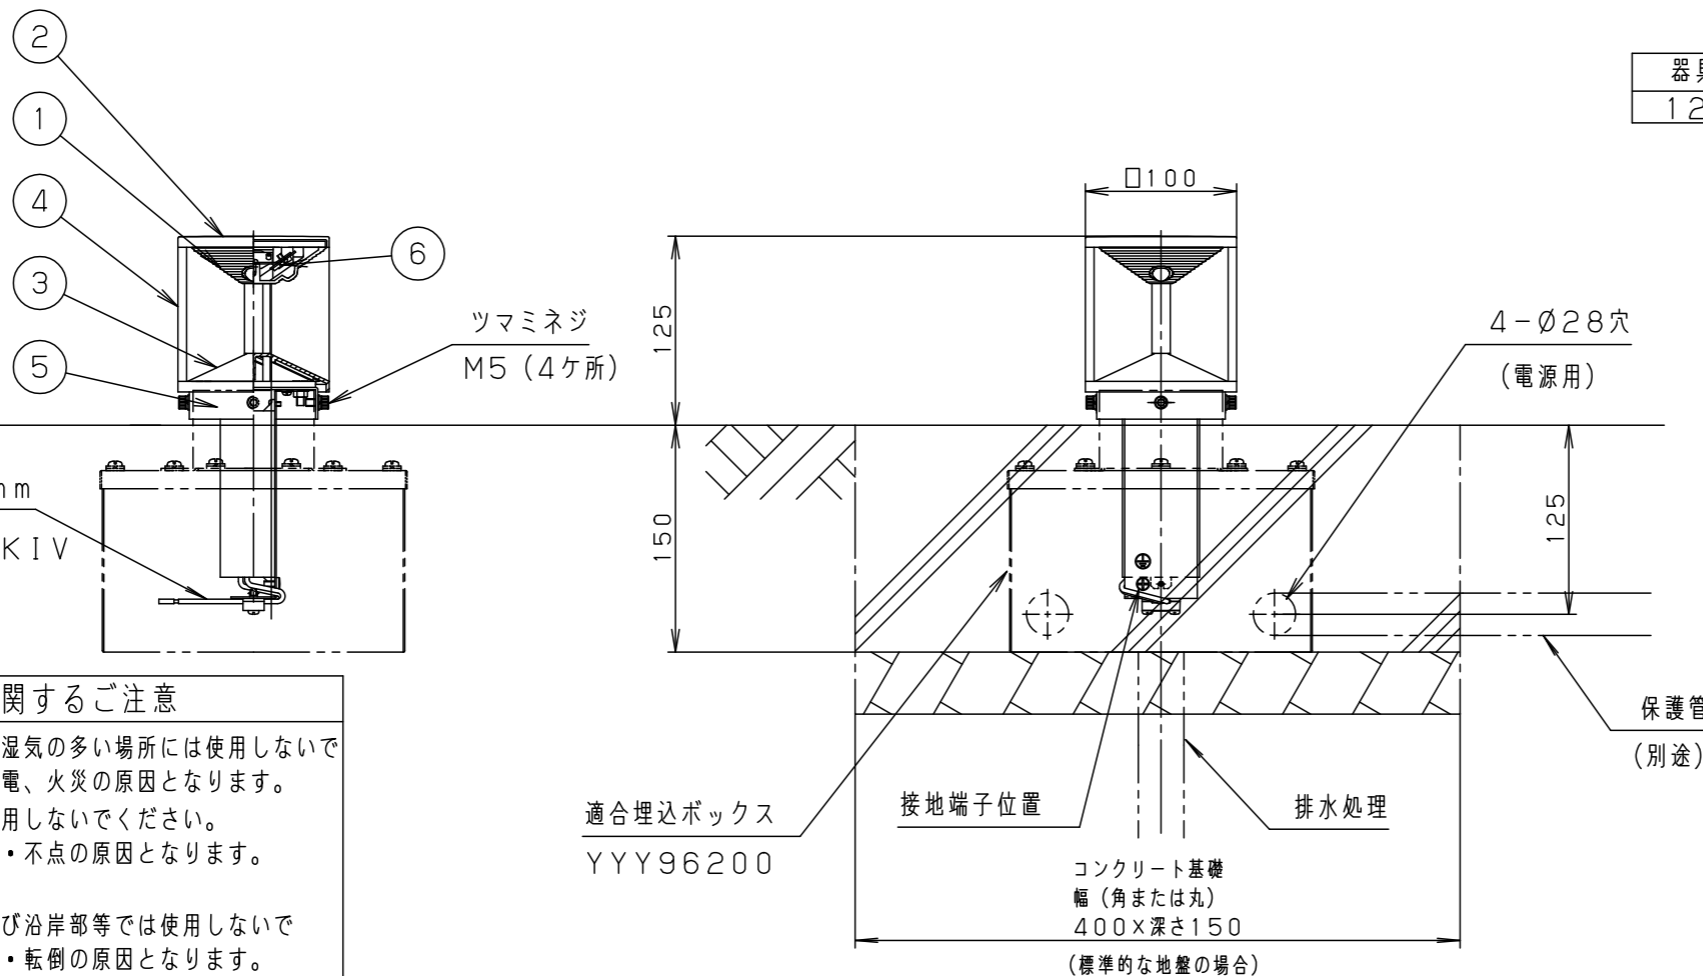

⚠ 注意：商品には寿命があります。詳細はCLX2021JAをご参照ください。

部番	部品名	材質・素材厚	備考
1	カバー	アクリル	乳白
2	上カバー	アルミダイカスト	ミディアムグレーメタリック アクリル塗装
3	下カバー	アルミダイカスト	ミディアムグレーメタリック アクリル塗装
4	側板	アルミ押し出し材	ミディアムグレーメタリック アクリル塗装
5	取付台	ステンレス鋼板(t1.5)	ミディアムグレーメタリック アクリル塗装
6	LED		電球色タイプ

LED : 電球色 (2700K、Ra92)
W・数 : 1W×4
器具質量 : 1.5kg
ミディアムグレーメタリック
防雨型
フットスタンド

特記事項 :

生産終了品

この器具は生産終了につき製造することができません

<h1>SmartArchi</h1>	
品番 :	YYY76221KLE1
図番 :	YYY76221K-K
尺度 :	1:5
作成 :	村林 山

パナソニック株式会社

単位mm (A3) ()

口出線 器具外250mm
(ビニル絶縁電線H-HKIV
0.75mm²)

⚠ 安全に関するご注意

- 防雨型器具です。浴室など湿気の多い場所には使用しないでください。絶縁不良による感電、火災の原因となります。
- 車輛の通行する場所には使用しないでください。器具破損による火災・感電・不点の原因となります。
- 60m/s仕様です。建物の屋上、山稜、橋稜及び沿岸部等では使用しないでください。器具破損・落下・転倒の原因となります。
- 冠水の恐れのある場所では使用しないでください。感電の原因となります。
- くぼ地などの水のたまる場所には設置しないでください。浸水による感電、火災の原因となります。