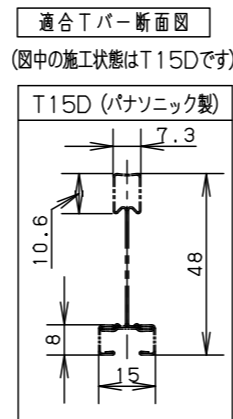

<施工上のご注意>

- ・スイッチを接地側に取付けた場合、消灯後も薄暗く発光する場合がありますので、必ず非接地側（電圧側）に取付けてください。（接地側のない電源では両切りスイッチをおすすめします。）
- ・器具の取付に天井裏寸法が300mm以上必要となります。（下図）

部番	部品名	材質・素材厚	備考
1	本体	鋼板 (t0.6)	高反射高拡散白色粉体塗装
2	反射板	鋼板 (t0.5)	高反射高拡散白色粉体塗装
3	パネル	アクリル板 (t4)	透明
4	引掛金具	鋼板 (t0.8)	
5	電源		
6	LEDユニット		