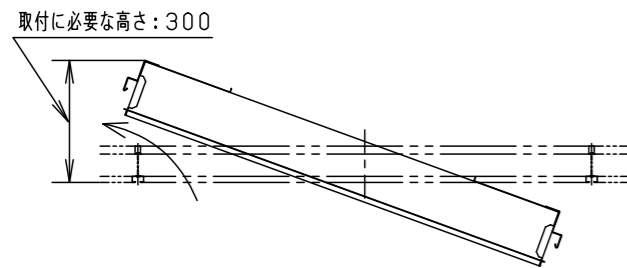

⚠ 注意：商品には寿命があります。詳細はCLX2021HAをご参照ください。

⚠ 安全に関するご注意

- ・一般屋内用器具です。直射日光の当たる場所、湿気が多い場所、振動の強い場所、雨水のかかる場所、腐食性ガスの発生する場所では使用しないでください。落下・感電・火災の原因となります。
- ・水平天井埋込型専用器具です。壁取付や天井直付はしないでください。落下・感電・火災の原因となります。
- ・パネルに衝撃を与えたり、無理な力を加えないでください。パネル破損による落下の原因となります。
- ・光源として高輝度LEDを使用しています。光源部（LEDユニット部）を長時間直視しないでください。眼に障害をあたえるおそれがあります。
- ・この器具は必ず専用取付部材（Tバー、取付枠）と組合せて使用してください。適合品番以外の取付部材に取付けると落下の原因となります。
- ・Tバー芯間隔は図面表記の寸法±0.5であることを確認してください。間隔が広すぎると落下の原因となります。
- ・断熱材、防音材をかぶせて使用しないでください。火災の原因となります。

<施工上のご注意>

- ・スイッチを接地側に取付けた場合、消灯後も薄暗く発光する場合がありますので、必ず非接地側（電圧側）に取付けてください。（接地側のない電源では両切りスイッチをおすすめします。）
- ・器具の取付に天井裏寸法が300mm以上必要となります。（下図）

部番	部品名	材質・素材厚	備考
1	本体	鋼板 (t0.6)	高反射高拡散白色粉体塗装
2	反射板	鋼板 (t0.5)	高反射高拡散白色粉体塗装
3	パネル	アクリル板 (t4)	透明
4	引掛金具	鋼板 (t0.8)	
5	電源		
6	LEDユニット		