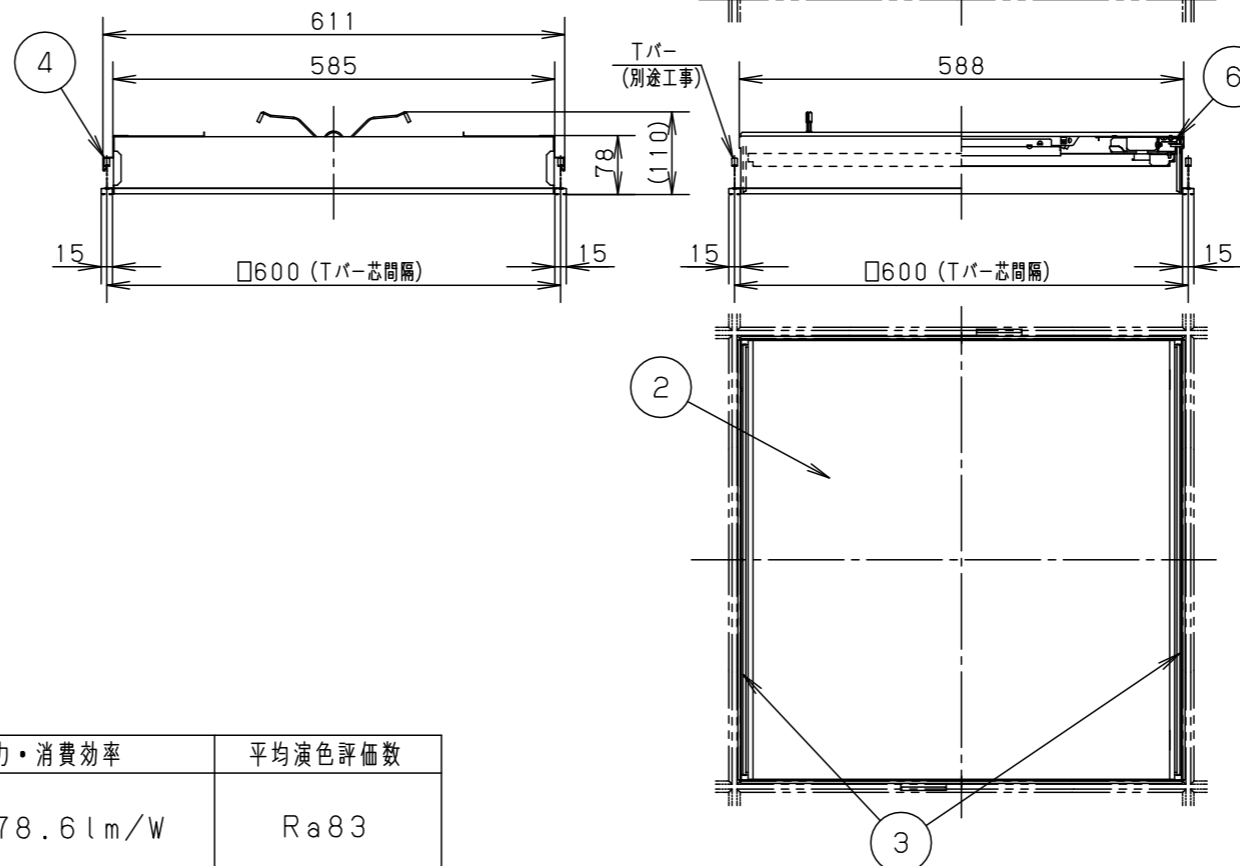

<施工上のご注意>

- ・スイッチを接地側に取付けた場合、消灯後も薄暗く発光する場合がありますので、必ず非接地側（電圧側）に取付けてください。（接地側のない電源では両切りスイッチをおすすめします。）
- ・器具の取付に天井裏寸法が300mm以上必要となります。（下図）

部番	部品名	材質・素材厚	備考
1	本体	鋼板 (t0.6)	高反射高拡散白色粉体塗装
2	反射板	鋼板 (t0.5)	高反射高拡散白色粉体塗装
3	パネル	アクリル板 (t4)	透明
4	引掛金具	鋼板 (t0.8)	
5	電源		
6	LEDユニット		