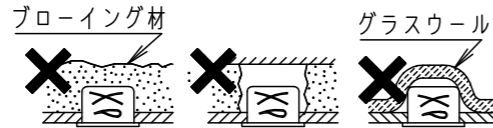

⚠ 注意：商品には寿命があります。詳細はCLX2021HAをご参照ください。

⚠ 安全に関するご注意

- ・一般屋内用器具です。直射日光の当たる場所、湿気が多い場所、振動の強い場所、雨水のかかる場所、腐食性ガスの発生する場所では使用しないでください。落下・感電・火災の原因となります。
- ・水平天井埋込型専用器具です。壁取付や天井直付はしないでください。落下・感電・火災の原因となります。
- ・パネルに衝撃を与えたり、無理な力を加えないでください。パネル破損による落下の原因となります。
- ・光源として高輝度LEDを使用しています。光源部（LEDユニット部）を長時間直視しないでください。眼に障害をあたえるおそれがあります。
- ・この器具は必ず専用取付部材（Tバー、取付枠）と組合せて使用してください。適合品番以外の取付部材に取付けると落下の原因となります。
- ・Tバー芯間隔は図面表記の寸法±0.5であることを確認してください。間隔が広すぎると落下の原因となります。
- ・断熱材、防音材をかぶせて使用しないでください。火災の原因となります。

<施工上のご注意>

- ・スイッチを接地側に取付けた場合、消灯後も薄暗く発光する場合がありますので、必ず非接地側（電圧側）に取付けてください。（接地側のない電源では両切りスイッチをおすすめします。）
- ・器具の取付に天井裏寸法が300mm以上必要となります。（下図）

部番	部品名	材質・素材厚	備考
1	本体	鋼板 (t0.6)	高反射高拡散白色粉体塗装
2	反射板	鋼板 (t0.5)	高反射高拡散白色粉体塗装
3	パネル	アクリル板 (t4)	透明
4	引掛金具	鋼板 (t0.8)	
5	電源		
6	LEDユニット		