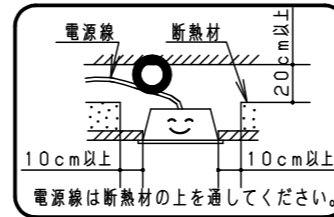

⚠ 注意：商品には寿命があります。詳細はCLX2021HAをご参照ください。

⚠ 安全に関するご注意

- ・一般屋内用器具です。直射日光の当たる場所、湿気が多い場所、振動の強い場所、雨水のかかる場所、腐食性ガスの発生する場所では使用しないでください。落下・感電・火災の原因となります。
- ・水平天井埋込型専用器具です。壁取付や天井直付はしないでください。落下・感電・火災の原因となります。
- ・パネルに衝撃を与えたり、無理な力を加えないでください。パネル破損による落下の原因となります。
- ・光源として高輝度LEDを使用しています。光源部（LEDユニット部）を長時間直視しないでください。眼に障害をあたえるおそれがあります。
- ・この器具は必ず専用取付部材（Tバー、取付枠）と組合せて使用してください。適合品番以外の取付部材に取付けると落下の原因となります。
- ・Tバー芯間隔は図面表記の寸法±0.5であることを確認してください。間隔が広すぎると落下の原因となります。
- ・断熱材、防音材をかぶせて使用しないでください。火災の原因となります。

<施工上のご注意>

- ・スイッチを接地側に取付けた場合、消灯後も薄暗く発光する場合がありますので、必ず非接地側（電圧側）に取付けてください。（接地側のない電源では両切りスイッチをおすすめします。）
- ・器具の取付に天井裏寸法が300mm以上必要となります。（下図）

部番	部品名	材質・素材厚	備考
1	本体	鋼板 (t0.6)	高反射高拡散白色粉体塗装
2	反射板	鋼板 (t0.5)	高反射高拡散白色粉体塗装
3	パネル	アクリル板 (t4)	透明
4	引掛金具	鋼板 (t0.8)	
5	電源		
6	LEDユニット		