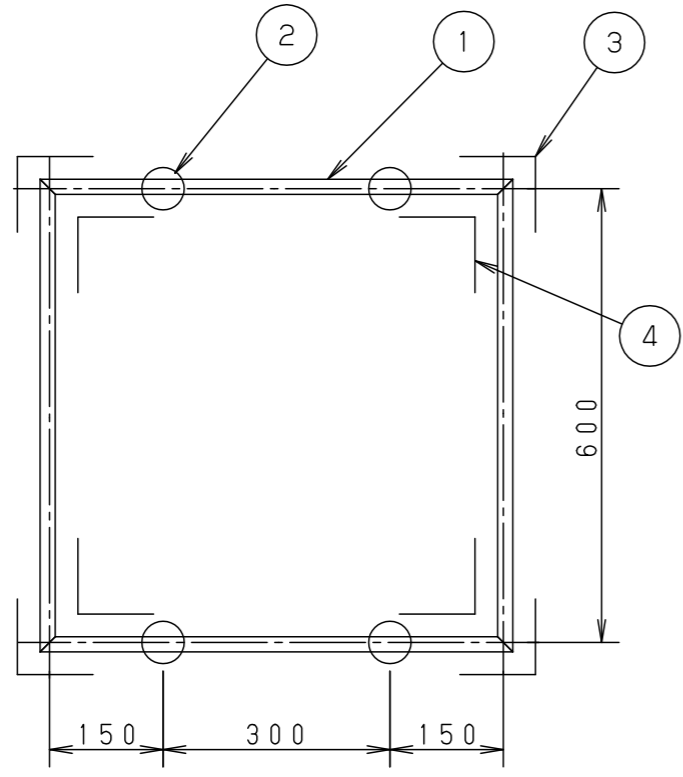

⚠ 注意：商品には寿命があります。詳細はCLX2021BAをご参照ください。

⚠ 安全に関するご注意

- 同梱されている取付金具などの組合せで施工してください。それ以外の組合せで施工した場合、天井材の落下の原因となります。
- アルミ枠（外枠・内枠）に接続は確実に行ってください。取付が不完全な場合、地震などによる天井部材の落下の原因となります。

アルミ枠（外枠）

部番	部品名	材質・素材厚	備考
1	アルミ枠（外枠）	アルミ	ホワイト
2	Tハンガー	鋼板（t1.6）	
3	出隅ジョイナー	鋼板（t0.8）	
4	入隅ジョイナー	鋼板（t0.8）	
5			

光源：\_\_\_\_\_  
器具質量：\_\_\_\_\_

「Float Light Architectural Square+」  
  
【適合照明器具】  
FYY22150、FYY22140、FYY22130、FYY22120  
FYY22250、FYY22240、FYY22230、FYY22220

特記事項：

アルミ枠数量表

品番	枠					取付金具				
	外枠（両45°カット）			内枠		出隅ジョイナ	入隅ジョイナ	MAジョイナ	MBジョイナ	Tハンガー
	L625	L1225	L1825	L585	L1185					
FYY80081	4ヶ	—	—	—	—	4ヶ	4ヶ	—	—	4ヶ
FYY80082	2ヶ	2ヶ	—	1ヶ	—	4ヶ	4ヶ	2ヶ	2ヶ	4ヶ
FYY80083	2ヶ	—	2ヶ	2ヶ	—	4ヶ	4ヶ	4ヶ	4ヶ	6ヶ
FYY80084	—	4ヶ	—	2ヶ	1ヶ	4ヶ	4ヶ	6ヶ	4ヶ	4ヶ
FYY80086	—	2ヶ	2ヶ	3ヶ	2ヶ	4ヶ	4ヶ	10ヶ	6ヶ	6ヶ

# SmartArchi

品番： FYY80081  
図番： FYY80081-K  
尺度： 1:10  
作成： 田森 村 脇  
作成日： 2019.04.26

パナソニック株式会社