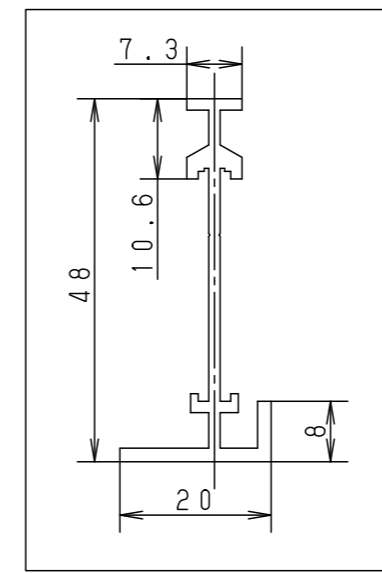

⚠ 注意：商品には寿命があります。詳細はCLX2021BAをご参照ください。

⚠ 安全に関するご注意

- 同梱されている取付金具などの組合せで施工してください。それ以外の組合せで施工した場合、天井材の落下の原因となります。
- アルミ枠（外枠・内枠）に接続は確実に行ってください。取付が不完全な場合、地震などによる天井部材の落下の原因となります。

アルミ枠（外枠）

部番	部品名	材質・素材厚	備考
1	アルミ枠（外枠）	アルミ	ホワイト
2	Tハンガー	鋼板（t1.6）	
3	出隅ジョイナー	鋼板（t0.8）	
4	入隅ジョイナー	鋼板（t0.8）	
5			

光源：\_\_\_\_\_  
器具質量：\_\_\_\_\_

「Float Light Architectural Square+」  
  
【適合照明器具】  
FYY22150、FYY22140、FYY22130、FYY22120  
FYY22250、FYY22240、FYY22230、FYY22220

特記事項：

アルミ枠数量表

品番	枠					取付金具				
	外枠（両45°カット）			内枠		出隅ジョイナ	入隅ジョイナ	MAジョイナ	MBジョイナ	Tハンガー
	L625	L1225	L1825	L585	L1185					
FYY80081	4ヶ	—	—	—	—	4ヶ	4ヶ	—	—	4ヶ
FYY80082	2ヶ	2ヶ	—	1ヶ	—	4ヶ	4ヶ	2ヶ	2ヶ	4ヶ
FYY80083	2ヶ	—	2ヶ	2ヶ	—	4ヶ	4ヶ	4ヶ	4ヶ	6ヶ
FYY80084	—	4ヶ	—	2ヶ	1ヶ	4ヶ	4ヶ	6ヶ	4ヶ	4ヶ
FYY80086	—	2ヶ	2ヶ	3ヶ	2ヶ	4ヶ	4ヶ	10ヶ	6ヶ	6ヶ

# SmartArchi

品番： FYY80081  
図番： FYY80081-K  
尺度： 1:10  
作成： 田森 村 脇  
作成日： 2019.04.26

パナソニック株式会社