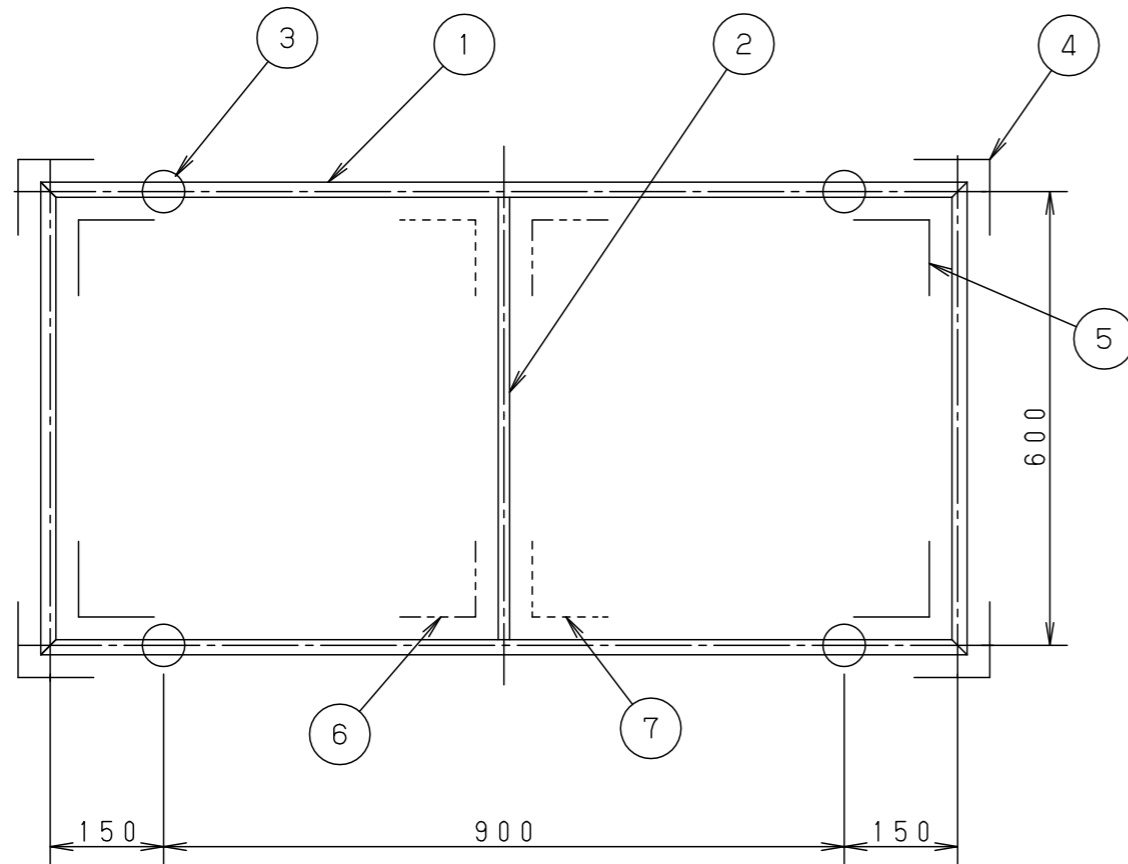

⚠ 注意：商品には寿命があります。詳細はCLX2021BAをご参照ください。

⚠ 安全に関するご注意

- 同梱されている取付金具などの組合せで施工してください。それ以外の組合せで施工した場合、天井材の落下の原因となります。
- アルミ枠（外枠・内枠）に接続は確実に行ってください。取付が不完全な場合、地震などによる天井部材の落下の原因となります。

アルミ枠（外枠）

アルミ枠（内枠）

部番	部品名	材質・素材厚	備考
1	アルミ枠（外枠）	アルミ	ホワイト
2	アルミ枠（内枠）	アルミ	ホワイト
3	Tハンガー	鋼板（t1.6）	
4	出隅ジョイナー	鋼板（t0.8）	
5	入隅ジョイナー	鋼板（t0.8）	
6	MAジョイナー	鋼板（t0.8）	
7	MBジョイナー	鋼板（t0.8）	

光源：_____
器具質量：_____

「Float Light Architectural Square+」

【適合照明器具】
FYY22150、FYY22140、FYY22130、FYY22120
FYY22250、FYY22240、FYY22230、FYY22220

特記事項：

アルミ枠数量表

品番	枠					取付金具				
	外枠（両45°カット）			内枠		出隅ジョイナ	入隅ジョイナ	MAジョイナ	MBジョイナ	Tハンガー
	L625	L1225	L1825	L585	L1185					
FYY80081	4ヶ	—	—	—	—	4ヶ	4ヶ	—	—	4ヶ
FYY80082	2ヶ	2ヶ	—	1ヶ	—	4ヶ	4ヶ	2ヶ	2ヶ	4ヶ
FYY80083	2ヶ	—	2ヶ	2ヶ	—	4ヶ	4ヶ	4ヶ	4ヶ	6ヶ
FYY80084	—	4ヶ	—	2ヶ	1ヶ	4ヶ	4ヶ	6ヶ	4ヶ	4ヶ
FYY80086	—	2ヶ	2ヶ	3ヶ	2ヶ	4ヶ	4ヶ	10ヶ	6ヶ	6ヶ

SmartArchi

品番： FYY80082
図番： FYY80082-K
尺度： 1:10
作成： 田森 村協
作成日：2019.04.26

パナソニック株式会社