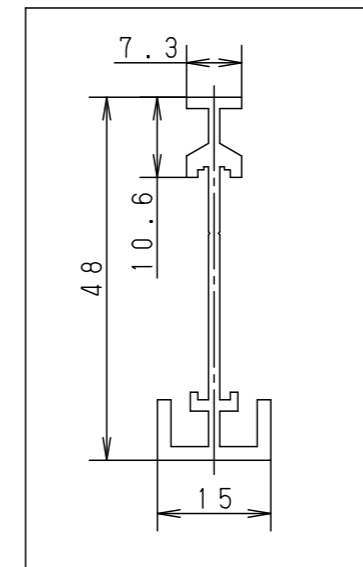

⚠ 注意：商品には寿命があります。詳細はCLX2021BAをご参照ください。

⚠ 安全に関するご注意

- 同梱されている取付金具などの組合せで施工してください。それ以外の組合せで施工した場合、天井材の落下の原因となります。
- アルミ枠（外枠・内枠）に接続は確実に行ってください。取付が不完全な場合、地震などによる天井部材の落下の原因となります。

アルミ枠（外枠）

アルミ枠（内枠）

部番	部品名	材質・素材厚	備考
1	アルミ枠（外枠）	アルミ	ホワイト
2	アルミ枠（内枠）	アルミ	ホワイト
3	Tハンガー	鋼板（t1.6）	
4	出隅ジョイナー	鋼板（t0.8）	
5	入隅ジョイナー	鋼板（t0.8）	
6	MAジョイナー	鋼板（t0.8）	
7	MBジョイナー	鋼板（t0.8）	

光源：_____
器具質量：_____

「Float Light Architectural Square+」

【適合照明器具】
FYY22150、FYY22140、FYY22130、FYY22120
FYY22250、FYY22240、FYY22230、FYY22220

特記事項：

アルミ枠数量表

品番	枠					取付金具				
	外枠（両45°カット）			内枠		出隅ジョイナ	入隅ジョイナ	MAジョイナ	MBジョイナ	Tハンガー
	L625	L1225	L1825	L585	L1185					
FYY80081	4ヶ	—	—	—	—	4ヶ	4ヶ	—	—	4ヶ
FYY80082	2ヶ	2ヶ	—	1ヶ	—	4ヶ	4ヶ	2ヶ	2ヶ	4ヶ
FYY80083	2ヶ	—	2ヶ	2ヶ	—	4ヶ	4ヶ	4ヶ	4ヶ	6ヶ
FYY80084	—	4ヶ	—	2ヶ	1ヶ	4ヶ	4ヶ	6ヶ	4ヶ	4ヶ
FYY80086	—	2ヶ	2ヶ	3ヶ	2ヶ	4ヶ	4ヶ	10ヶ	6ヶ	6ヶ

SmartArchi

品番： FYY80082
図番： FYY80082-K
尺度： 1:10
作成： 田森 村協
作成日：2019.04.26

パナソニック株式会社