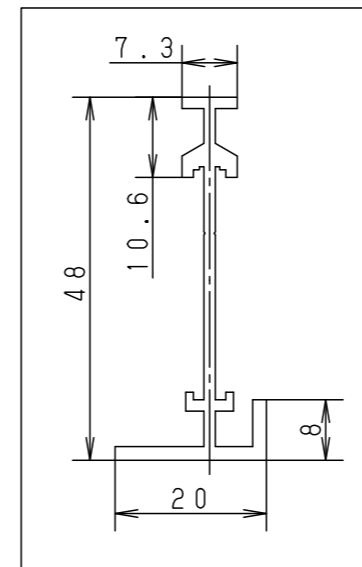

⚠ 注意：商品には寿命があります。詳細はCLX2021BAをご参照ください。

⚠ 安全に関するご注意

- 同梱されている取付金具などの組合せで施工してください。それ以外の組合せで施工した場合、天井材の落下の原因となります。
- アルミ枠（外枠・内枠）に接続は確実に行ってください。取付が不完全な場合、地震などによる天井部材の落下の原因となります。

アルミ枠（外枠）

アルミ枠（内枠）

部番	部品名	材質・素材厚	備考
1	アルミ枠（外枠）	アルミ	ホワイト
2	アルミ枠（内枠）	アルミ	ホワイト
3	Tハンガー	鋼板（t1.6）	
4	出隅ジョイナー	鋼板（t0.8）	
5	入隅ジョイナー	鋼板（t0.8）	
6	MAジョイナー	鋼板（t0.8）	
7	MBジョイナー	鋼板（t0.8）	

光源：_____
器具質量：_____

「Float Light Architectural Square+」

【適合照明器具】
FYY22150、FYY22140、FYY22130、FYY22120
FYY22250、FYY22240、FYY22230、FYY22220

特記事項：

アルミ枠数量表

品番	枠					取付金具				
	外枠（両45°カット）			内枠		出隅ジョイナ	入隅ジョイナ	MAジョイナ	MBジョイナ	Tハンガー
	L625	L1225	L1825	L585	L1185					
FYY80081	4ヶ	—	—	—	—	4ヶ	4ヶ	—	—	4ヶ
FYY80082	2ヶ	2ヶ	—	1ヶ	—	4ヶ	4ヶ	2ヶ	2ヶ	4ヶ
FYY80083	2ヶ	—	2ヶ	2ヶ	—	4ヶ	4ヶ	4ヶ	4ヶ	6ヶ
FYY80084	—	4ヶ	—	2ヶ	1ヶ	4ヶ	4ヶ	6ヶ	4ヶ	4ヶ
FYY80086	—	2ヶ	2ヶ	3ヶ	2ヶ	4ヶ	4ヶ	10ヶ	6ヶ	6ヶ