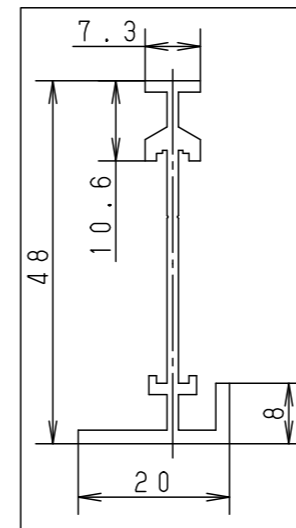

⚠ 注意：商品には寿命があります。詳細はCLX2021BAをご参照ください。

⚠ 安全に関するご注意

- ・同梱されている取付金具などの組合せで施工してください。それ以外の組合せで施工した場合、天井材の落下の原因となります。
- ・アルミ枠（外枠・内枠）に接続は確実に行ってください。取付が不完全な場合、地震などによる天井部材の落下の原因となります。

アルミ枠（外枠） アルミ枠（内枠）

アルミ枠数量表

品番	枠					取付金具				
	外枠（両45°カット）			内枠		出隅ジョイナ	入隅ジョイナ	MAジョイナ	MBジョイナ	Tハンガー
	L625	L1225	L1825	L585	L1185					
FYY80081	4ヶ	—	—	—	—	4ヶ	4ヶ	—	—	4ヶ
FYY80082	2ヶ	2ヶ	—	1ヶ	—	4ヶ	4ヶ	2ヶ	2ヶ	4ヶ
FYY80083	2ヶ	—	2ヶ	2ヶ	—	4ヶ	4ヶ	4ヶ	4ヶ	6ヶ
FYY80084	—	4ヶ	—	2ヶ	1ヶ	4ヶ	4ヶ	6ヶ	4ヶ	4ヶ
FYY80086	—	2ヶ	2ヶ	3ヶ	2ヶ	4ヶ	4ヶ	10ヶ	6ヶ	6ヶ

部番	部品名	材質・素材厚	備考
1	アルミ枠（外枠）	アルミ	ホワイト
2	アルミ枠（内枠）	アルミ	ホワイト
3	Tハンガー	鋼板（t1.6）	
4	出隅ジョイナ	鋼板（t0.8）	
5	入隅ジョイナ	鋼板（t0.8）	
6	MAジョイナ	鋼板（t0.8）	
7	MBジョイナ	鋼板（t0.8）	

光源 : _____

器具質量 : _____

「Float Light Architectural Square+」