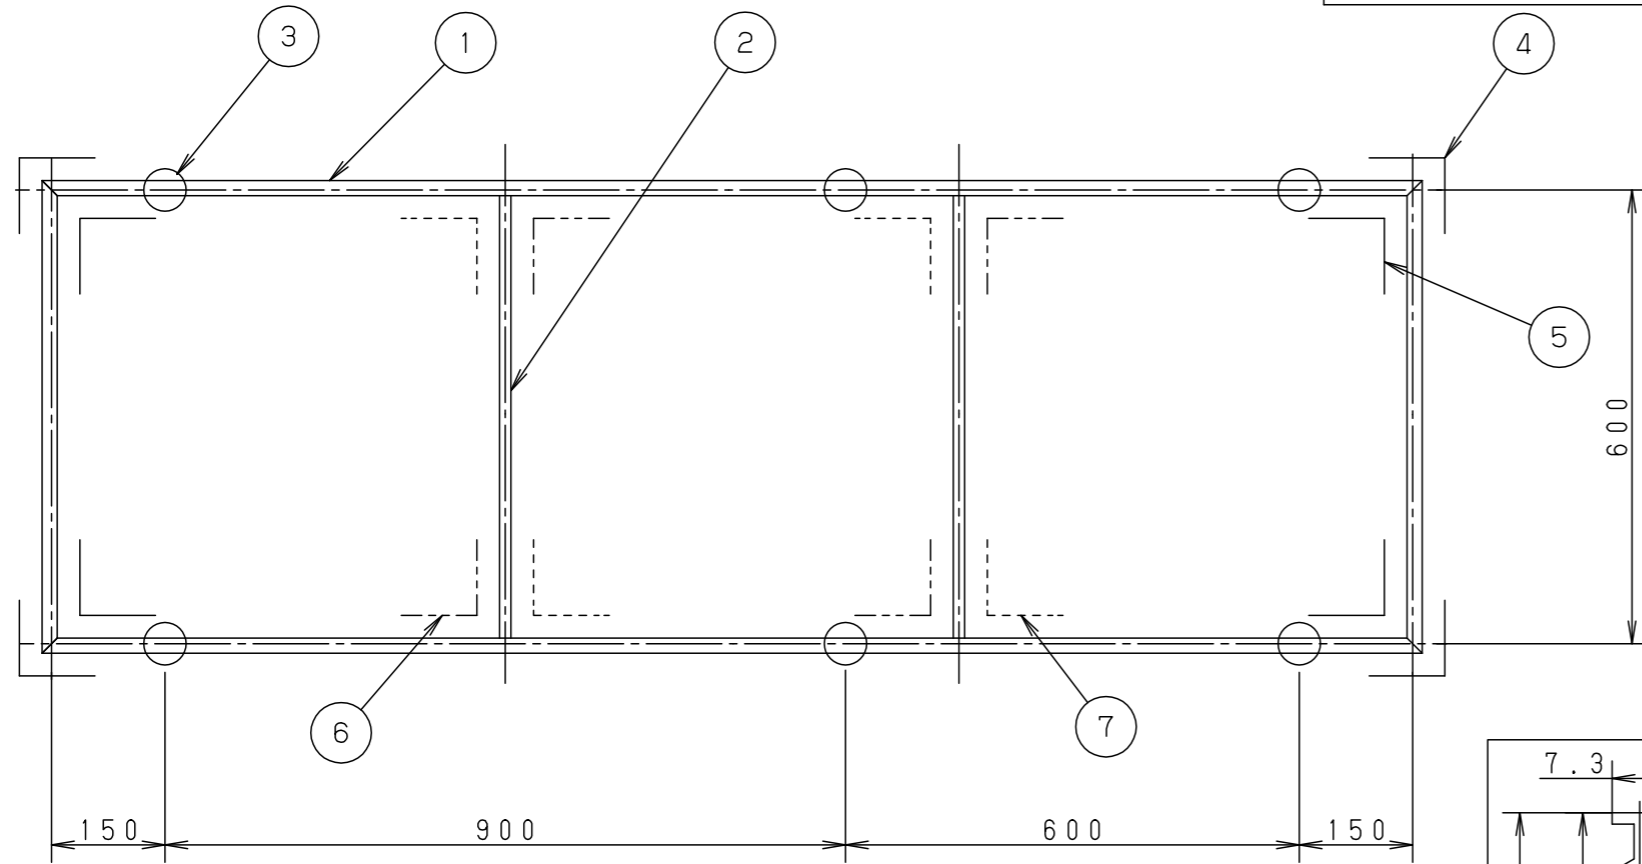

⚠ 注意：商品には寿命があります。詳細はCLX2021BAをご参照ください。

⚠ 安全に関するご注意

- ・同梱されている取付金具などの組合せで施工してください。それ以外の組合せで施工した場合、天井材の落下の原因となります。
- ・アルミ枠（外枠・内枠）に接続は確実に行ってください。取付が不完全な場合、地震などによる天井部材の落下の原因となります。

アルミ枠（外枠） アルミ枠（内枠）

アルミ枠数量表

品番	枠					取付金具				
	外枠（両45°カット）			内枠		出隅ジョイナ	入隅ジョイナ	MAジョイナ	MBジョイナ	Tハンガー
	L625	L1225	L1825	L585	L1185					
FYY80081	4ヶ	—	—	—	—	4ヶ	4ヶ	—	—	4ヶ
FYY80082	2ヶ	2ヶ	—	1ヶ	—	4ヶ	4ヶ	2ヶ	2ヶ	4ヶ
FYY80083	2ヶ	—	2ヶ	2ヶ	—	4ヶ	4ヶ	4ヶ	4ヶ	6ヶ
FYY80084	—	4ヶ	—	2ヶ	1ヶ	4ヶ	4ヶ	6ヶ	4ヶ	4ヶ
FYY80086	—	2ヶ	2ヶ	3ヶ	2ヶ	4ヶ	4ヶ	10ヶ	6ヶ	6ヶ

部番	部品名	材質・素材厚	備考
1	アルミ枠（外枠）	アルミ	ホワイト
2	アルミ枠（内枠）	アルミ	ホワイト
3	Tハンガー	鋼板（t1.6）	
4	出隅ジョイナ	鋼板（t0.8）	
5	入隅ジョイナ	鋼板（t0.8）	
6	MAジョイナ	鋼板（t0.8）	
7	MBジョイナ	鋼板（t0.8）	

光源 : _____

器具質量 : _____

「Float Light Architectural Square+」