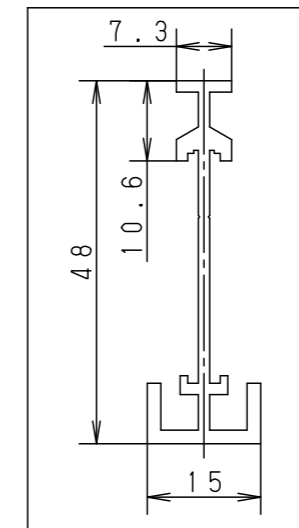

⚠ 注意：商品には寿命があります。詳細はCLX2021BAをご参照ください。

⚠ 安全に関するご注意

- ・同梱されている取付金具などの組合せで施工してください。それ以外の組合せで施工した場合、天井材の落下の原因となります。
- ・アルミ枠（外枠・内枠）に接続は確実に行ってください。取付が不完全な場合、地震などによる天井部材の落下の原因となります。

アルミ枠（外枠） アルミ枠（内枠）

アルミ枠数量表

品番	枠					取付金具				
	外枠（両45°カット）			内枠		出隅ジョイナ	入隅ジョイナ	MAジョイナ	MBジョイナ	Tハンガー
	L625	L1225	L1825	L585	L1185					
FYY80081	4ヶ	—	—	—	—	4ヶ	4ヶ	—	—	4ヶ
FYY80082	2ヶ	2ヶ	—	1ヶ	—	4ヶ	4ヶ	2ヶ	2ヶ	4ヶ
FYY80083	2ヶ	—	2ヶ	2ヶ	—	4ヶ	4ヶ	4ヶ	4ヶ	6ヶ
FYY80084	—	4ヶ	—	2ヶ	1ヶ	4ヶ	4ヶ	6ヶ	4ヶ	4ヶ
FYY80086	—	2ヶ	2ヶ	3ヶ	2ヶ	4ヶ	4ヶ	10ヶ	6ヶ	6ヶ

部番	部品名	材質・素材厚	備考
1	アルミ枠（外枠）	アルミ	ホワイト
2	アルミ枠（内枠）	アルミ	ホワイト
3	Tハンガー	鋼板（t1.6）	
4	出隅ジョイナ	鋼板（t0.8）	
5	入隅ジョイナ	鋼板（t0.8）	
6	MAジョイナ	鋼板（t0.8）	
7	MBジョイナ	鋼板（t0.8）	

光源 : _____

器具質量 : _____

「Float Light Architectural Square+」