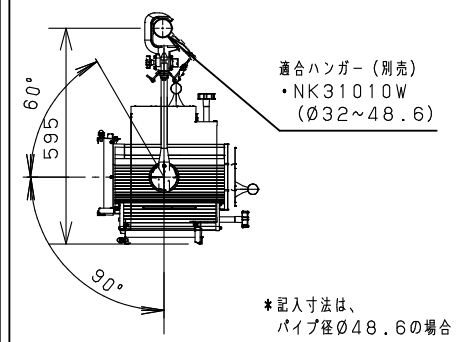

照度データ 値は、JP100V1000WC/G-5使用時
K*****は、配光管理番号

最小照射距離と、最小離隔距離

ハンガーによる吊り下げ取付、使用角度範囲

※ランプは別売です。

適合ランプ	JP100V1000WC/G-5	7	C型 20Aプラグ	マリン樹脂（ミルクホワイト）	WF5820W (20A、125V)	品番 NQ 30463WZ (SH810/W、 8型 1000Wフレネル SHスポットライト)
W・数	1000W×1	6	端子ボックス	フェノール	白塗装、20A300V	
器具質量	7.5kg	5	SH型フレネルレンズ	硬質ガラス	φ203 f120	
特記事項	・周囲温度40℃以下でご使用ください。	4	ソケット	磁器	L996D (GX16)	
		3	アーム	鋼板（φ19）	オフホワイト半艶消し仕上 5Y9/0.5 (DA08)	正 櫻 林 木 井 林
		2	反射鏡	アルミ板（t=1.5）	鏡面仕上	
		1	本体	アルミ	オフホワイト半艶消し仕上 5Y9/0.5 (DA08)	
		部番	部品名	材質・素材厚	備考	パナソニック株式会社