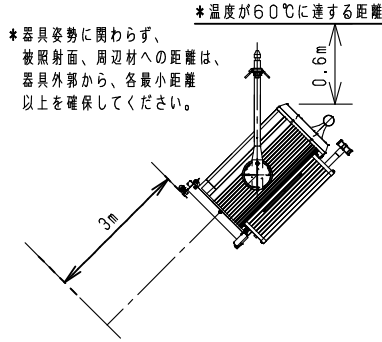

照度データ 値は、JP100V1000WC/G-5使用時
K*****は、配光管理番号

最小照射距離と、最小離隔距離

ハンガーによる吊り下げ取付、使用角度範囲

※ランプは別売です。

適合ランプ	JP100V1000WC/G-5	7	C型 20Aプラグ	マリン樹脂（ミルクホワイト）	WF5820W (20A、125V)	品番 NQ 30463WZ (SH810/W、 8型 1000Wフレネル SHスポットライト)
W・数	1000W×1	6	端子ボックス	フェノール	白塗装、20A300V	
器具質量	7.5kg	5	SH型フレネルレンズ	硬質ガラス	φ203 f120	
特記事項	・周囲温度40℃以下でご使用ください。	4	ソケット	磁器	L996D (GX16)	
		3	アーム	鋼板（φ19）	オフホワイト半艶消し仕上 5Y9/0.5 (DA08)	正 櫻 林 木 井 林
		2	反射鏡	アルミ板（t=1.5）	鏡面仕上	
		1	本体	アルミ	オフホワイト半艶消し仕上 5Y9/0.5 (DA08)	
		部番	部品名	材質・素材厚	備考	パナソニック株式会社