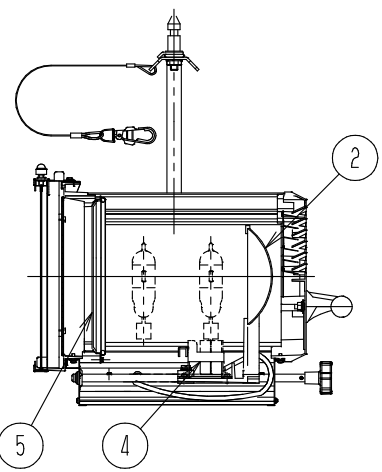

照度データ 値は、JP100V1000WC/G-5使用時
K*****は、配光管理番号

最小照射距離と、最小離隔距離

ハンガーによる吊り下げ取付、使用角度範囲

※ランプは別売です。

適合ランプ	JP100V1000WC/G-5	7	C型 20Aプラグ	マリン樹脂（ミルクホワイト）	WF5820W (20A、125V)	品番 NQ 30463WZ (SH810/W、 8型 1000Wフレネル SHスポットライト)
W・数	1000W×1	6	端子ボックス	フェノール	白塗装、20A300V	
器具質量	7.5kg	5	SH型フレネルレンズ	硬質ガラス	φ203 f120	
特記事項	・周囲温度40℃以下でご使用ください。	4	ソケット	磁器	L996D (GX16)	
		3	アーム	鋼板（φ19）	オフホワイト半艶消し仕上 5Y9/0.5 (DA08)	正 櫻 林 木 井 林
		2	反射鏡	アルミ板（t=1.5）	鏡面仕上	
		1	本体	アルミ	オフホワイト半艶消し仕上 5Y9/0.5 (DA08)	
		部番	部品名	材質・素材厚	備考	パナソニック株式会社