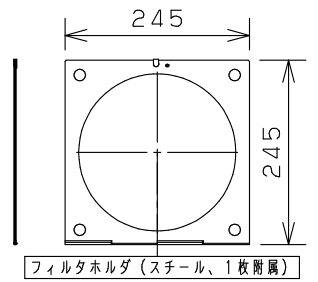

照度データ 値は、JP100V1000WC/G-5使用時
K*****は、配光管理番号

最小照射距離と、最小離隔距離

ハンガーによる吊り下げ取付、使用角度範囲

※ランプは別売です。

適合ランプ	JP100V1000WC/G-5	7	C型 20Aプラグ	マリン樹脂（ミルクホワイト）	WF5820W (20A、125V)	品番 NQ 30463WZ (SH810/W、 8型 1000Wフレネル SHスポットライト)
W・数	1000W×1	6	端子ボックス	フェノール	白塗装、20A300V	
器具質量	7.5kg	5	SH型フレネルレンズ	硬質ガラス	φ203 f120	
特記事項	・周囲温度40℃以下でご使用ください。	4	ソケット	磁器	L996D (GX16)	
		3	アーム	鋼板（φ19）	オフホワイト半艶消し仕上 5Y9/0.5 (DA08)	正 櫻 林 木 井 林
		2	反射鏡	アルミ板（t=1.5）	鏡面仕上	
		1	本体	アルミ	オフホワイト半艶消し仕上 5Y9/0.5 (DA08)	
		部番	部品名	材質・素材厚	備考	パナソニック株式会社