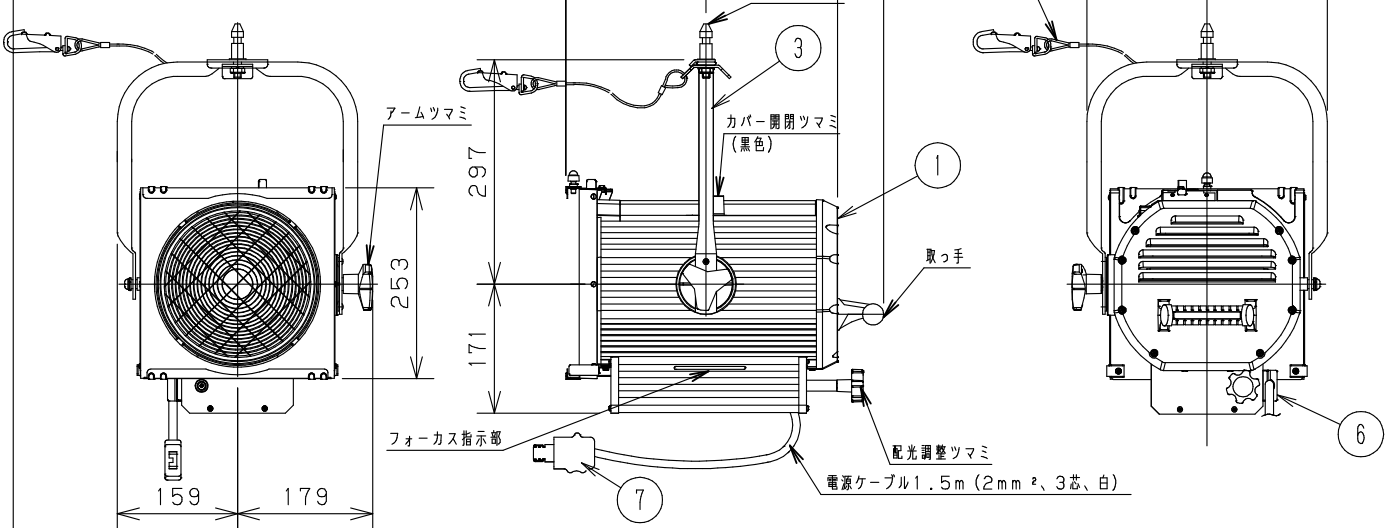

照度データ 値は、JP100V1000WC/G-5使用時
K*****は、配光管理番号

最小照射距離と、最小離隔距離

ハンガーによる吊り下げ取付、使用角度範囲

※ランプは別売です。

適合ランプ	JP100V1000WC/G-5	7	C型 20Aプラグ	マリン樹脂（ミルクホワイト）	WF5820W (20A、125V)	品番 NQ 30463WZ (SH810/W、 8型 1000Wフレネル SHスポットライト)
W・数	1000W×1	6	端子ボックス	フェノール	白塗装、20A300V	
器具質量	7.5kg	5	SH型フレネルレンズ	硬質ガラス	φ203 f120	
特記事項	・周囲温度40℃以下でご使用ください。	4	ソケット	磁器	L996D (GX16)	
		3	アーム	鋼板（φ19）	オフホワイト半艶消し仕上 5Y9/0.5 (DA08)	正 櫻 林 木 井 林
		2	反射鏡	アルミ板（t=1.5）	鏡面仕上	
		1	本体	アルミ	オフホワイト半艶消し仕上 5Y9/0.5 (DA08)	
		部番	部品名	材質・素材厚	備考	パナソニック株式会社