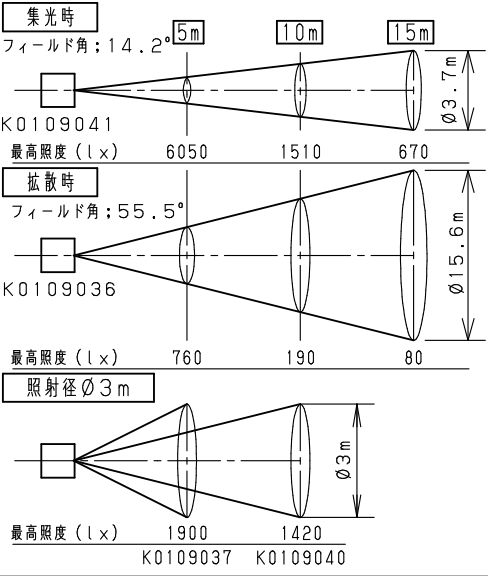

照度データ 値は、JP100V1000WC/G-5使用時
K*****は、配光管理番号

最小照射距離と、最小離隔距離

ハンガーによる吊り下げ取付、使用角度範囲

※ランプは別売です。

適合ランプ	JP100V1000WC/G-5	7	C型 20Aプラグ	マリン樹脂（ミルクホワイト）	WF5820W (20A、125V)	品番 NQ 30463WZ (SH810/W、 8型 1000Wフレネル SHスポットライト)
W・数	1000W×1	6	端子ボックス	フェノール	白塗装、20A300V	
器具質量	7.5kg	5	SH型フレネルレンズ	硬質ガラス	φ203 f120	
特記事項	・周囲温度40℃以下でご使用ください。	4	ソケット	磁器	L996D (GX16)	
		3	アーム	鋼板（φ19）	オフホワイト半艶消し仕上 5Y9/0.5 (DA08)	正 櫻 林 木 井 林
		2	反射鏡	アルミ板（t=1.5）	鏡面仕上	
		1	本体	アルミ	オフホワイト半艶消し仕上 5Y9/0.5 (DA08)	
		部番	部品名	材質・素材厚	備考	パナソニック株式会社