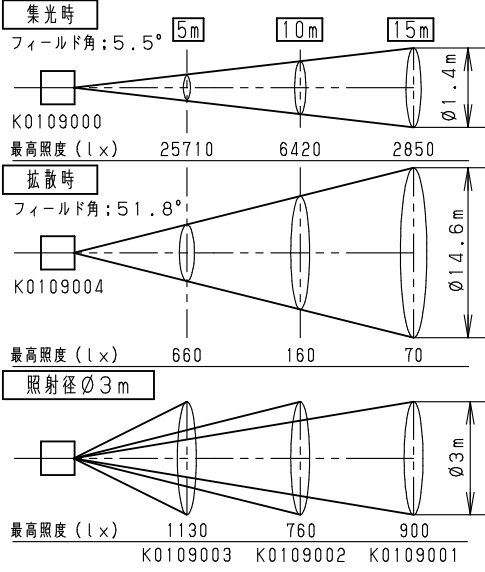

照度データ 値は、JP100V1500WC/M使用時
K*****は、配光管理番号

最小照射距離と、最小離隔距離

※温度が60℃に達する距離

ハンガーによる吊り下げ取付、使用角度範囲

- 適合ハンガー (別売)
- ・NK31010B (φ32~48.6)
 - ・NK31020 (φ20~50)

※ランプは別売です。

適合ランプ	JP100V1500WC/M, B/M
W・数	1500W×1
器具質量	9.6kg