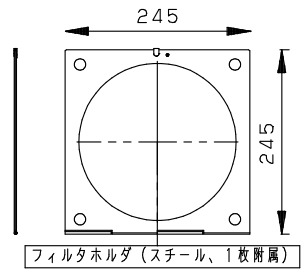

照度データ 値は、JP100V1500WC/M使用時
K*****は、配光管理番号

最小照射距離と、最小離隔距離

※温度が60℃に達する距離

ハンガーによる吊り下げ取付、使用角度範囲

- 適合ハンガー (別売)
- ・NK31010B (φ32~48.6)
 - ・NK31020 (φ20~50)

※ランプは別売です。

適合ランプ	JP100V1500WC/M, B/M
W・数	1500W×1
器具質量	9.6kg

7	C型 20Aプラグ	メラミン樹脂 (ブラック)	WF5820B (20A、125V)
6	端子ボックス	フェノール	黒、20A300V
5	平凸レンズ	硬質ガラス	φ203 f279
4	ソケット	磁器	L996D (GX16)
3	アーム	鋼板 (φ19)	ブラック半艶消し仕上 N1.5 (DA145)
2	反射鏡	アルミ板 (t=1.5)	鏡面仕上
1	本体	アルミ	ブラック半艶消し仕上 N1.5 (DA145)
部番	部品名	材質・素材厚	備考