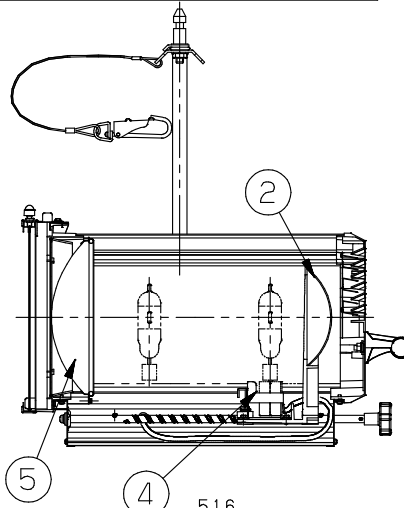

照度データ 値は、JP100V1500WC/M使用時
K*****は、配光管理番号

最小照射距離と、最小離隔距離

※温度が60℃に達する距離

ハンガーによる吊り下げ取付、使用角度範囲

- 適合ハンガー (別売)
- ・NK31010B (φ32~48.6)
 - ・NK31020 (φ20~50)

※ランプは別売です。

適合ランプ	JP100V1500WC/M, B/M
W・数	1500W×1
器具質量	9.6kg

7	C型 20Aプラグ	メラミン樹脂 (ブラック)	WF5820B (20A、125V)
6	端子ボックス	フェノール	黒、20A300V
5	平凸レンズ	硬質ガラス	φ203 f279
4	ソケット	磁器	L996D (GX16)
3	アーム	鋼板 (φ19)	ブラック半艶消し仕上 N1.5 (DA145)
2	反射鏡	アルミ板 (t=1.5)	鏡面仕上
1	本体	アルミ	ブラック半艶消し仕上 N1.5 (DA145)
部番	部品名	材質・素材厚	備考