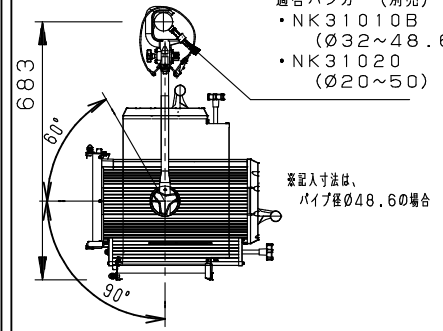

照度データ 値は、JP100V1500WC/M使用時
K*****は、配光管理番号

最小照射距離と、最小離隔距離

※温度が60℃に達する距離

ハンガーによる吊り下げ取付、使用角度範囲

- 適合ハンガー (別売)
- ・NK31010B (φ32~48.6)
 - ・NK31020 (φ20~50)

※ランプは別売です。

適合ランプ	JP100V1500WC/M, B/M
W・数	1500W×1
器具質量	9.6kg

7	C型 20Aプラグ	メラミン樹脂 (ブラック)	WF5820B (20A、125V)
6	端子ボックス	フェノール	黒、20A300V
5	平凸レンズ	硬質ガラス	φ203 f279
4	ソケット	磁器	L996D (GX16)
3	アーム	鋼板 (φ19)	ブラック半艶消し仕上 N1.5 (DA145)
2	反射鏡	アルミ板 (t=1.5)	鏡面仕上
1	本体	アルミ	ブラック半艶消し仕上 N1.5 (DA145)
部番	部品名	材質・素材厚	備考