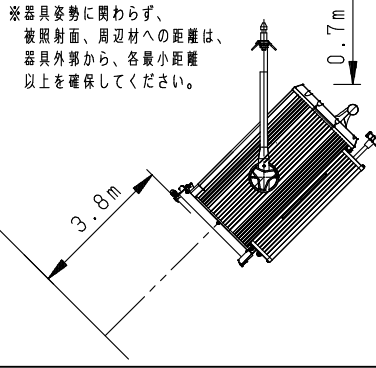

照度データ 値は、JP100V1500WC/M使用時
K*****は、配光管理番号

最小照射距離と、最小離隔距離

※温度が60℃に達する距離

ハンガーによる吊り下げ取付、使用角度範囲

- 適合ハンガー (別売)
- ・NK31010B (φ32~48.6)
 - ・NK31020 (φ20~50)

※ランプは別売です。

適合ランプ	JP100V1500WC/M, B/M
W・数	1500W×1
器具質量	9.6kg

7	C型 20Aプラグ	メラミン樹脂 (ブラック)	WF5820B (20A、125V)
6	端子ボックス	フェノール	黒、20A300V
5	平凸レンズ	硬質ガラス	φ203 f279
4	ソケット	磁器	L996D (GX16)
3	アーム	鋼板 (φ19)	ブラック半艶消し仕上 N1.5 (DA145)
2	反射鏡	アルミ板 (t=1.5)	鏡面仕上
1	本体	アルミ	ブラック半艶消し仕上 N1.5 (DA145)
部番	部品名	材質・素材厚	備考