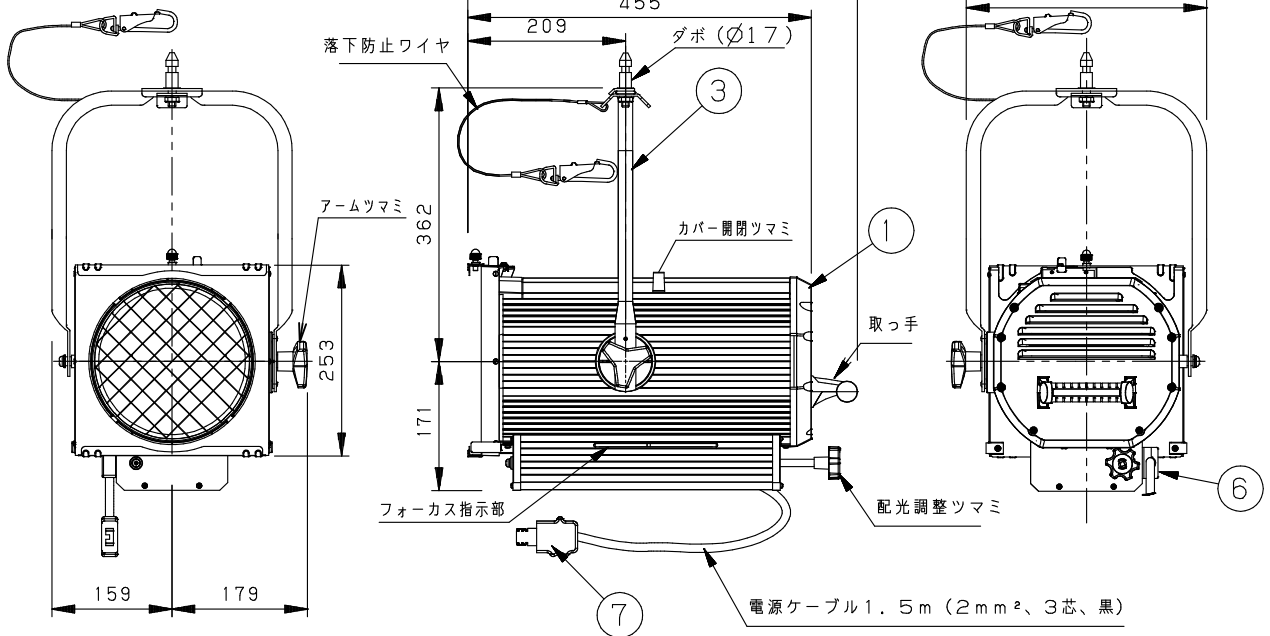

照度データ 値は、JP100V1500WC/M使用時
K*****は、配光管理番号

最小照射距離と、最小離隔距離

※温度が60℃に達する距離

ハンガーによる吊り下げ取付、使用角度範囲

- 適合ハンガー (別売)
- ・NK31010B (φ32~48.6)
 - ・NK31020 (φ20~50)

※ランプは別売です。

適合ランプ	JP100V1500WC/M, B/M
W・数	1500W×1
器具質量	9.6kg

7	C型 20Aプラグ	メラミン樹脂 (ブラック)	WF5820B (20A、125V)
6	端子ボックス	フェノール	黒、20A300V
5	平凸レンズ	硬質ガラス	φ203 f279
4	ソケット	磁器	L996D (GX16)
3	アーム	鋼板 (φ19)	ブラック半艶消し仕上 N1.5 (DA145)
2	反射鏡	アルミ板 (t=1.5)	鏡面仕上
1	本体	アルミ	ブラック半艶消し仕上 N1.5 (DA145)
部番	部品名	材質・素材厚	備考