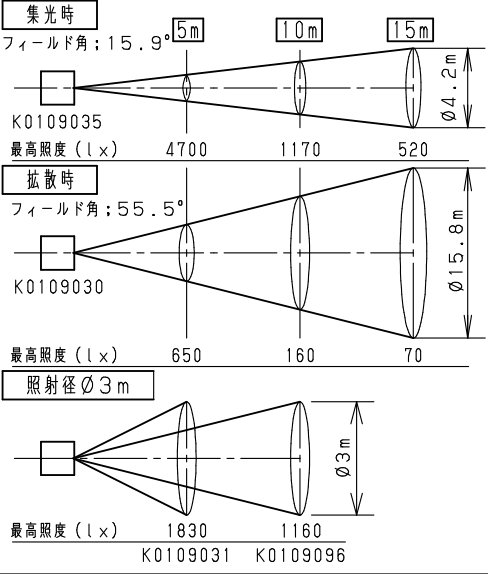

照度データ 値は、JP100V1000WC/G-5使用時  
K\*\*\*\*\*は、配光管理番号

**最小照射距離と、最小離隔距離**

**ハンガーによる吊り下げ取付、使用角度範囲**

※ランプは別売です。	7	C型 20Aプラグ	メラミン樹脂 (ブラック)	WF5820B (20A、125V)	
	6	端子ボックス	フェノール	黒、20A300V	
適合ランプ	JP100V1000WC/G-5	5	SS型フレネルレンズ	硬質ガラス	品番 NQ 30462BZ (SS810/B、 8型 1000Wフレネル SSスポットライト)
W・数	1000W×1	4	ソケット	磁器	
器具質量	7.5kg	3	アーム	鋼板 (φ19)	
特記事項 ・周囲温度40℃以下でご使用ください。	2	反射鏡	アルミ板 (t=1.5)	鏡面仕上	正 櫻 林 木 井 林
	1	本 体	アルミ	ブラック 半艶消し仕上 N1.5 (DA145)	
	部番	部 品 名	材 質・素 材 厚	備 考	パナソニック株式会社