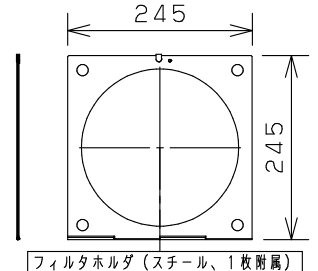

照度データ 値は、JP100V1000WC/G-5使用時  
K\*\*\*\*\*は、配光管理番号

**最小照射距離と、最小離隔距離**

**ハンガーによる吊り下げ取付、使用角度範囲**

※ランプは別売です。	7	C型 20Aプラグ	メラミン樹脂 (ブラック)	WF5820B (20A、125V)	
	6	端子ボックス	フェノール	黒、20A300V	
適合ランプ	JP100V1000WC/G-5	5	SS型フレネルレンズ	硬質ガラス	品番 NQ 30462BZ (SS810/B、 8型 1000Wフレネル SSスポットライト)
W・数	1000W×1	4	ソケット	磁器	
器具質量	7.5kg	3	アーム	鋼板 (φ19)	
特記事項 ・周囲温度40℃以下でご使用ください。	2	反射鏡	アルミ板 (t=1.5)	鏡面仕上	正 櫻 林 木 井 林
	1	本 体	アルミ	ブラック 半艶消し仕上 N1.5 (DA145)	
	部番	部 品 名	材 質・素 材 厚	備 考	パナソニック株式会社