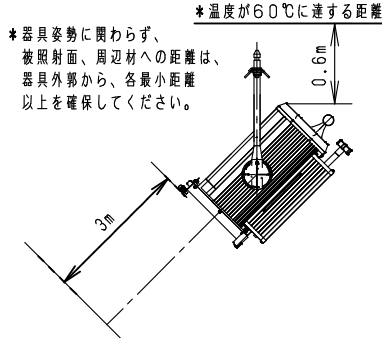

照度データ 値は、JP100V1000WC/G-5使用時  
K\*\*\*\*\*は、配光管理番号

**最小照射距離と、最小離隔距離**

**ハンガーによる吊り下げ取付、使用角度範囲**

※ランプは別売です。	7	C型 20Aプラグ	メラミン樹脂 (ブラック)	WF5820B (20A、125V)	
	6	端子ボックス	フェノール	黒、20A300V	
適合ランプ	JP100V1000WC/G-5	5	SS型フレネルレンズ	硬質ガラス	品番 NQ 30462BZ (SS810/B、 8型 1000Wフレネル SSスポットライト)
W・数	1000W×1	4	ソケット	磁器	
器具質量	7.5kg	3	アーム	鋼板 (φ19)	
特記事項 ・周囲温度40℃以下でご使用ください。	2	反射鏡	アルミ板 (t=1.5)	鏡面仕上	正 櫻 林 木 井 林
	1	本 体	アルミ	ブラック 半艶消し仕上 N1.5 (DA145)	
	部番	部 品 名	材 質・素 材 厚	備 考	パナソニック株式会社