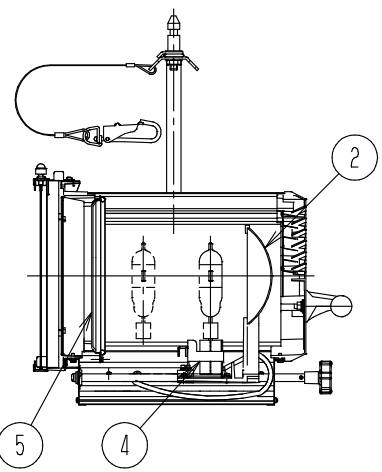

照度データ 値は、JP100V1000WC/G-5使用時  
K\*\*\*\*\*は、配光管理番号

**最小照射距離と、最小離隔距離**

**ハンガーによる吊り下げ取付、使用角度範囲**

※ランプは別売です。	7	C型 20Aプラグ	メラミン樹脂 (ブラック)	WF5820B (20A、125V)	
	6	端子ボックス	フェノール	黒、20A300V	
適合ランプ	JP100V1000WC/G-5	5	SS型フレネルレンズ	硬質ガラス	品番 NQ 30462BZ (SS810/B、 8型 1000Wフレネル SSスポットライト)
W・数	1000W×1	4	ソケット	磁器	
器具質量	7.5kg	3	アーム	鋼板 (φ19)	
特記事項 ・周囲温度40℃以下でご使用ください。	2	反射鏡	アルミ板 (t=1.5)	鏡面仕上	正 櫻 林 木 井 林
	1	本 体	アルミ	ブラック 半艶消し仕上 N1.5 (DA145)	
	部番	部 品 名	材 質・素 材 厚	備 考	パナソニック株式会社