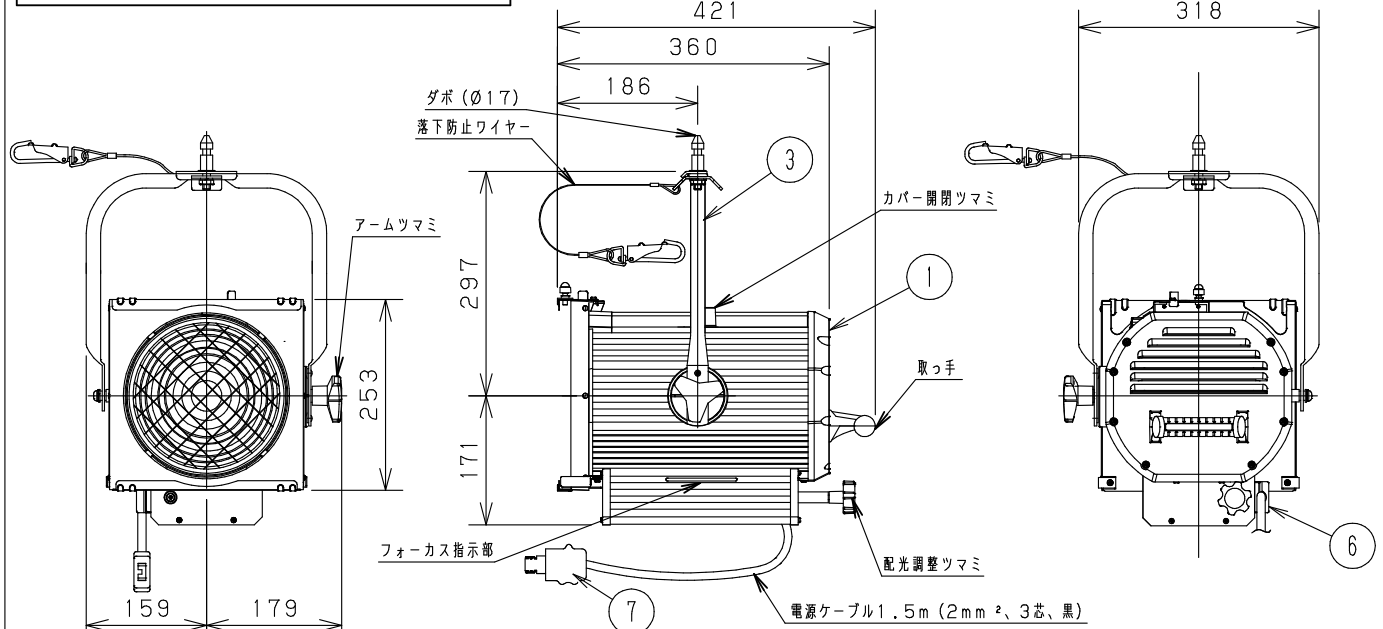

照度データ 値は、JP100V1000WC/G-5使用時  
K\*\*\*\*\*は、配光管理番号

**最小照射距離と、最小離隔距離**

**ハンガーによる吊り下げ取付、使用角度範囲**

※ランプは別売です。	7	C型 20Aプラグ	メラミン樹脂 (ブラック)	WF5820B (20A、125V)	
	6	端子ボックス	フェノール	黒、20A300V	
適合ランプ	JP100V1000WC/G-5	5	SS型フレネルレンズ	硬質ガラス	品番 NQ 30462BZ (SS810/B、 8型 1000Wフレネル SSスポットライト)
W・数	1000W×1	4	ソケット	磁器	
器具質量	7.5kg	3	アーム	鋼板 (φ19)	
特記事項 ・周囲温度40℃以下でご使用ください。	2	反射鏡	アルミ板 (t=1.5)	鏡面仕上	正 櫻 林 木 井 林
	1	本 体	アルミ	ブラック 半艶消し仕上 N1.5 (DA145)	
	部番	部 品 名	材 質・素 材 厚	備 考	パナソニック株式会社