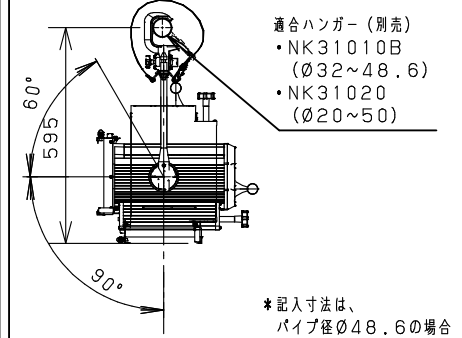

照度データ 値は、JP100V1000WC/G-5使用時  
K\*\*\*\*\*は、配光管理番号

**最小照射距離と、最小離隔距離**

**ハンガーによる吊り下げ取付、使用角度範囲**

※ランプは別売です。	7	C型 20Aプラグ	メラミン樹脂 (ブラック)	WF5820B (20A、125V)	
	6	端子ボックス	フェノール	黒、20A300V	
適合ランプ	JP100V1000WC/G-5	5	SS型フレネルレンズ	硬質ガラス	品番 NQ 30462BZ (SS810/B、 8型 1000Wフレネル SSスポットライト)
W・数	1000W×1	4	ソケット	磁器	
器具質量	7.5kg	3	アーム	鋼板 (φ19)	
特記事項 ・周囲温度40℃以下でご使用ください。	2	反射鏡	アルミ板 (t=1.5)	鏡面仕上	正 櫻 林 木 井 林
	1	本 体	アルミ	ブラック 半艶消し仕上 N1.5 (DA145)	
	部番	部 品 名	材 質・素 材 厚	備 考	パナソニック株式会社