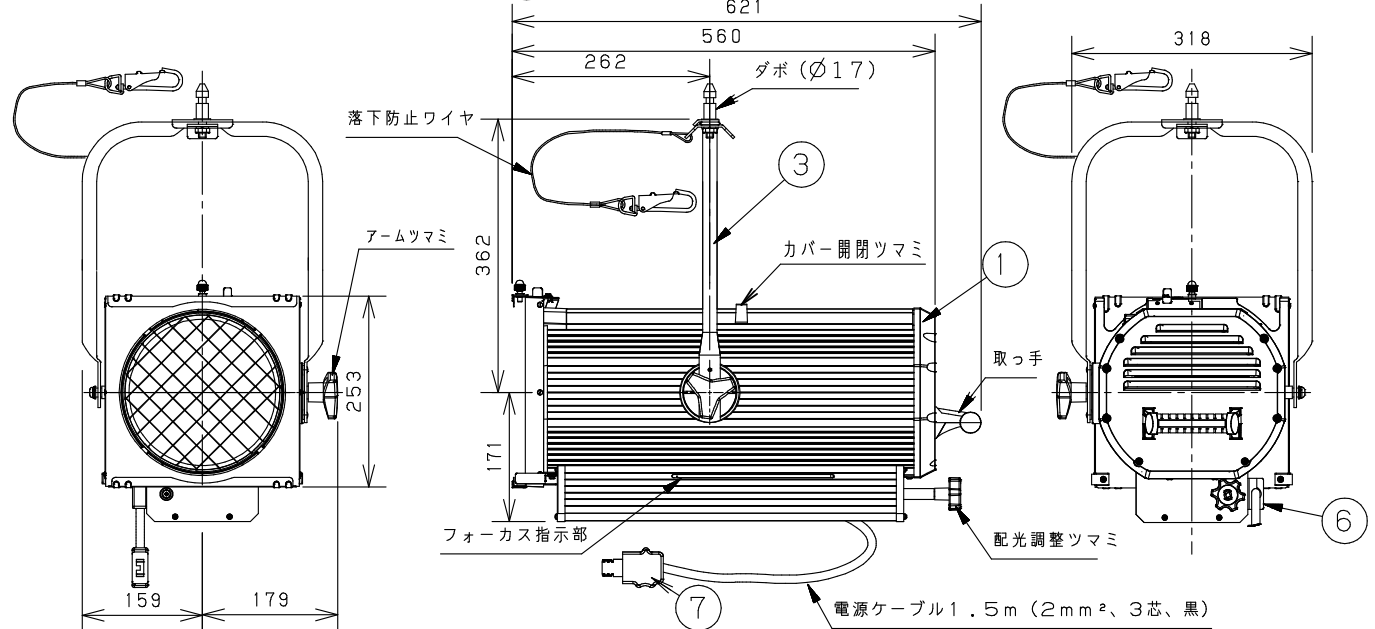

照度データ 値は、JP100V1500WC/M使用時 K*****は、配光管理番号

最小照射距離と、最小離隔距離

※温度が60℃に達する距離

ハンガーによる吊り下げ取付、使用角度範囲

7	C型 20Aプラグ	メラミン樹脂(ブラック)	WF5820B (20A、125V)	品番 NQ 30471BZ (FM815L/B、 8型 1500W 平凸スポットライト(ロング))
6	端子ボックス	フェノール	黒、20A300V	
5	平凸レンズ	硬質ガラス	φ203 f355	
4	ソケット	磁器	L996D (GX16)	
3	アーム	鋼板(φ19)	ブラック半艶消し仕上 N1.5 (DA145)	
2	反射鏡	アルミ板 (t=1.5)	鏡面仕上	正 櫻 林 木 井 林
1	本体	アルミ	ブラック半艶消し仕上 N1.5 (DA145)	
部番	部品名	材質・素材厚	備考	パナソニック株式会社