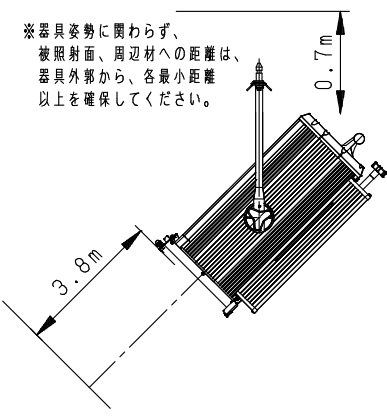

照度データ 値は、JP100V1500WC/M使用時 K*****は、配光管理番号

最小照射距離と、最小離隔距離

※温度が60℃に達する距離

ハンガーによる吊り下げ取付、使用角度範囲

7	C型 20Aプラグ	メラミン樹脂(ブラック)	WF5820B (20A、125V)	品番 NQ 30471BZ (FM815L/B、 8型 1500W 平凸スポットライト(ロング))
6	端子ボックス	フェノール	黒、20A300V	
5	平凸レンズ	硬質ガラス	φ203 f355	
4	ソケット	磁器	L996D (GX16)	
3	アーム	鋼板(φ19)	ブラック半艶消し仕上 N1.5 (DA145)	
2	反射鏡	アルミ板 (t=1.5)	鏡面仕上	正 櫻 林 木 井 林
1	本体	アルミ	ブラック半艶消し仕上 N1.5 (DA145)	
部番	部品名	材質・素材厚	備考	パナソニック株式会社