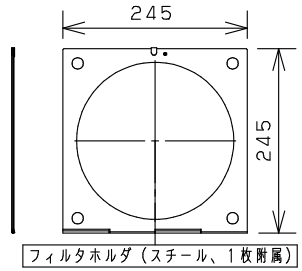

照度データ 値は、JP100V1500WC/M使用時 K*****は、配光管理番号

最小照射距離と、最小離隔距離

※温度が60℃に達する距離

ハンガーによる吊り下げ取付、使用角度範囲

7	C型 20Aプラグ	メラミン樹脂(ブラック)	WF5820B (20A、125V)	品番 NQ 30471BZ (FM815L/B、 8型 1500W 平凸スポットライト(ロング))
6	端子ボックス	フェノール	黒、20A300V	
5	平凸レンズ	硬質ガラス	φ203 f355	
4	ソケット	磁器	L996D (GX16)	
3	アーム	鋼板(φ19)	ブラック半艶消し仕上 N1.5 (DA145)	
2	反射鏡	アルミ板 (t=1.5)	鏡面仕上	正 櫻 林 木 井 林
1	本体	アルミ	ブラック半艶消し仕上 N1.5 (DA145)	
部番	部品名	材質・素材厚	備考	パナソニック株式会社