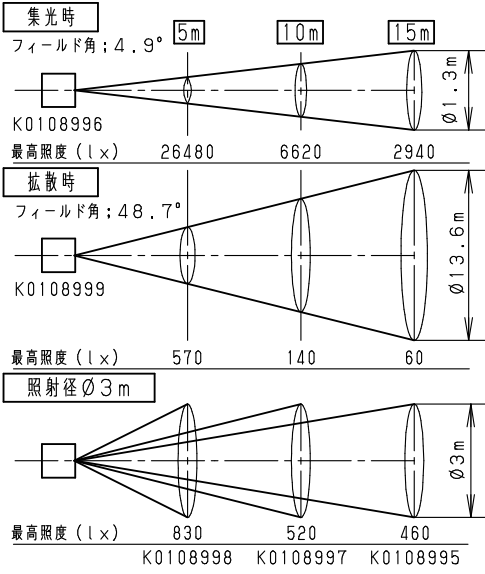

照度データ 値は、JP100V1500WC/M使用時 K*****は、配光管理番号

最小照射距離と、最小離隔距離

※温度が60℃に達する距離

ハンガーによる吊り下げ取付、使用角度範囲

7	C型 20Aプラグ	メラミン樹脂(ブラック)	WF5820B (20A、125V)	品番 NQ 30471BZ (FM815L/B、 8型 1500W 平凸スポットライト(ロング))
6	端子ボックス	フェノール	黒、20A300V	
5	平凸レンズ	硬質ガラス	φ203 f355	
4	ソケット	磁器	L996D (GX16)	
3	アーム	鋼板(φ19)	ブラック半艶消し仕上 N1.5 (DA145)	
2	反射鏡	アルミ板 (t=1.5)	鏡面仕上	正 櫻 林 木 井 林
1	本体	アルミ	ブラック半艶消し仕上 N1.5 (DA145)	
部番	部品名	材質・素材厚	備考	パナソニック株式会社