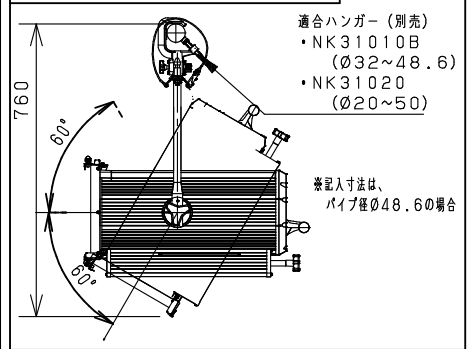

照度データ 値は、JP100V1500WC/M使用時 K*****は、配光管理番号

最小照射距離と、最小離隔距離

※温度が60℃に達する距離

ハンガーによる吊り下げ取付、使用角度範囲

7	C型 20Aプラグ	メラミン樹脂(ブラック)	WF5820B (20A、125V)	品番 NQ 30471BZ (FM815L/B、 8型 1500W 平凸スポットライト(ロング))
6	端子ボックス	フェノール	黒、20A300V	
5	平凸レンズ	硬質ガラス	φ203 f355	
4	ソケット	磁器	L996D (GX16)	
3	アーム	鋼板(φ19)	ブラック半艶消し仕上 N1.5 (DA145)	
2	反射鏡	アルミ板 (t=1.5)	鏡面仕上	正 櫻 林 木 井 林
1	本体	アルミ	ブラック半艶消し仕上 N1.5 (DA145)	
部番	部品名	材質・素材厚	備考	パナソニック株式会社