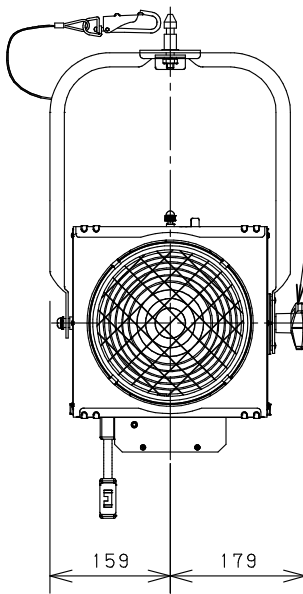

照度データ 値は、JP100V1500WC/M使用時
K*****は、配光管理番号

最小照射距離と、最小離隔距離

※温度が60℃に達する距離

ハンガーによる吊り下げ取付

※ランプは別売です。

適合ランプ	JP100V1500WC/M, B/M	7	C型 20Aプラグ	メラミン樹脂 (ブラック)	WF5820B (20A、125V)	品番 NQ 30472BZ (SS815/B, 8型 1500Wフレネル SSスポットライト)
W・数	1500Wx1	6	端子ボックス	フェノール	黒、20A300V	
器具質量	8.2kg	5	SS型フレネルレンズ	硬質ガラス	φ203 f120	
特記事項	・周囲温度40℃以下でご使用ください。	4	ソケット	磁器	L996D (GX16)	
		3	アーム	鋼板 (φ19)	ブラック半艶消し仕上 N1.5 (DA145)	
		2	反射鏡	アルミ板 (t=1.5)	鏡面仕上	正 櫻 林
		1	本体	アルミ	ブラック半艶消し仕上 N1.5 (DA145)	木 井
		部番	部品名	材質・素材厚	備考	パナソニック株式会社