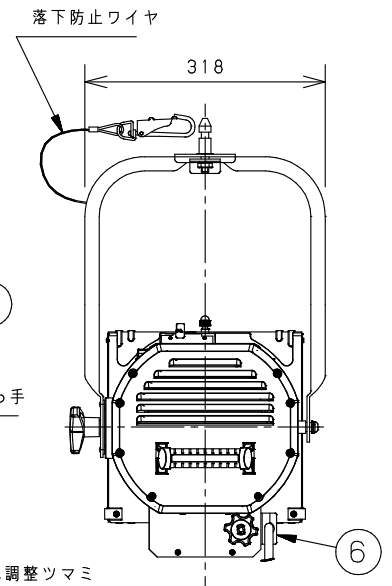

照度データ 値は、JP100V1500WC/M使用時
K*****は、配光管理番号

最小照射距離と、最小離隔距離

※温度が60℃に達する距離

ハンガーによる吊り下げ取付

※ランプは別売です。

適合ランプ	JP100V1500WC/M, B/M	7	C型 20Aプラグ	メラミン樹脂 (ブラック)	WF5820B (20A、125V)	品番 NQ 30472BZ (SS815/B, 8型 1500Wフレネル SSスポットライト)
W・数	1500Wx1	6	端子ボックス	フェノール	黒、20A300V	
器具質量	8.2kg	5	SS型フレネルレンズ	硬質ガラス	φ203 f120	
特記事項	・周囲温度40℃以下でご使用ください。	4	ソケット	磁器	L996D (GX16)	
		3	アーム	鋼板 (φ19)	ブラック半艶消し仕上 N1.5 (DA145)	
		2	反射鏡	アルミ板 (t=1.5)	鏡面仕上	正 櫻 林
		1	本体	アルミ	ブラック半艶消し仕上 N1.5 (DA145)	木 井
		部番	部品名	材質・素材厚	備考	パナソニック株式会社