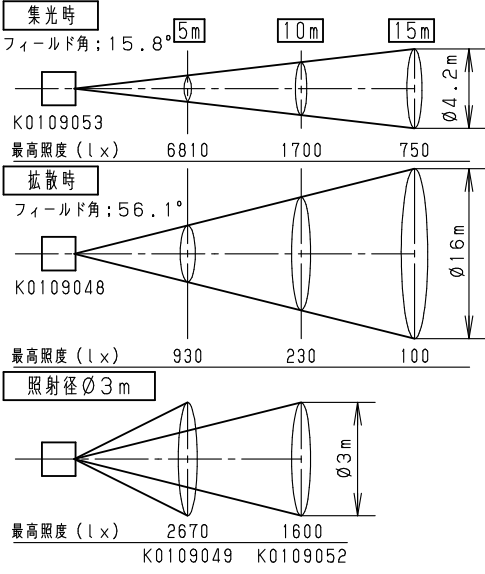

照度データ 値は、JP100V1500WC/M使用時
K*****は、配光管理番号

最小照射距離と、最小離隔距離

※温度が60℃に達する距離

ハンガーによる吊り下げ取付

※ランプは別売です。

適合ランプ	JP100V1500WC/M, B/M	7	C型 20Aプラグ	メラミン樹脂 (ブラック)	WF5820B (20A、125V)	品番 NQ 30472BZ (SS815/B, 8型 1500Wフレネル SSスポットライト)
W・数	1500Wx1	6	端子ボックス	フェノール	黒、20A300V	
器具質量	8.2kg	5	SS型フレネルレンズ	硬質ガラス	φ203 f120	
特記事項	・周囲温度40℃以下でご使用ください。	4	ソケット	磁器	L996D (GX16)	
		3	アーム	鋼板 (φ19)	ブラック半艶消し仕上 N1.5 (DA145)	
		2	反射鏡	アルミ板 (t=1.5)	鏡面仕上	正 櫻 林
		1	本体	アルミ	ブラック半艶消し仕上 N1.5 (DA145)	木 井
		部番	部品名	材質・素材厚	備考	パナソニック株式会社