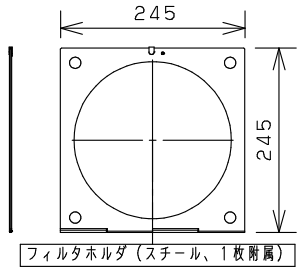

照度データ 値は、JP100V1500WC/M使用時
K*****は、配光管理番号

最小照射距離と、最小離隔距離

※温度が60℃に達する距離

ハンガーによる吊り下げ取付

※ランプは別売です。

適合ランプ	JP100V1500WC/M, B/M	7	C型 20Aプラグ	メラミン樹脂 (ブラック)	WF5820B (20A、125V)	品番 NQ 30472BZ (SS815/B, 8型 1500Wフレネル SSスポットライト)
W・数	1500Wx1	6	端子ボックス	フェノール	黒、20A300V	
器具質量	8.2kg	5	SS型フレネルレンズ	硬質ガラス	φ203 f120	
特記事項	・周囲温度40℃以下でご使用ください。	4	ソケット	磁器	L996D (GX16)	
		3	アーム	鋼板 (φ19)	ブラック半艶消し仕上 N1.5 (DA145)	
		2	反射鏡	アルミ板 (t=1.5)	鏡面仕上	正 櫻 林
		1	本体	アルミ	ブラック半艶消し仕上 N1.5 (DA145)	木 井
		部番	部品名	材質・素材厚	備考	パナソニック株式会社