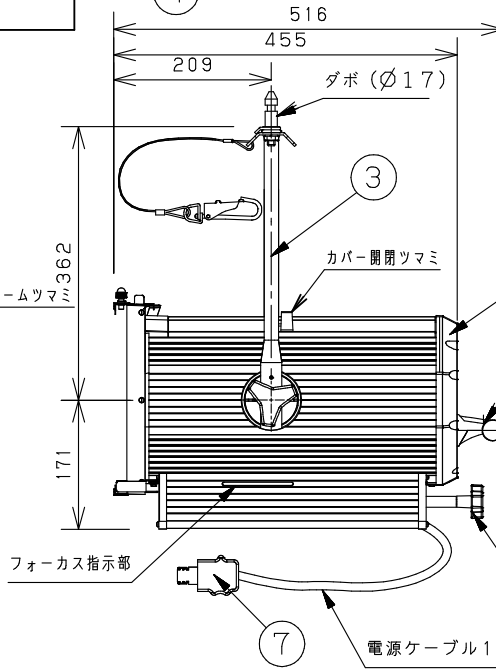

照度データ 値は、JP100V1500WC/M使用時
K*****は、配光管理番号

最小照射距離と、最小離隔距離

※温度が60℃に達する距離

ハンガーによる吊り下げ取付

※ランプは別売です。

適合ランプ	JP100V1500WC/M, B/M	7	C型 20Aプラグ	メラミン樹脂 (ブラック)	WF5820B (20A、125V)	品番 NQ 30472BZ (SS815/B, 8型 1500Wフレネル SSスポットライト)
W・数	1500Wx1	6	端子ボックス	フェノール	黒、20A300V	
器具質量	8.2kg	5	SS型フレネルレンズ	硬質ガラス	φ203 f120	
特記事項	・周囲温度40℃以下でご使用ください。	4	ソケット	磁器	L996D (GX16)	
		3	アーム	鋼板 (φ19)	ブラック半艶消し仕上 N1.5 (DA145)	
		2	反射鏡	アルミ板 (t=1.5)	鏡面仕上	正 櫻 林
		1	本体	アルミ	ブラック半艶消し仕上 N1.5 (DA145)	木 井
		部番	部品名	材質・素材厚	備考	パナソニック株式会社