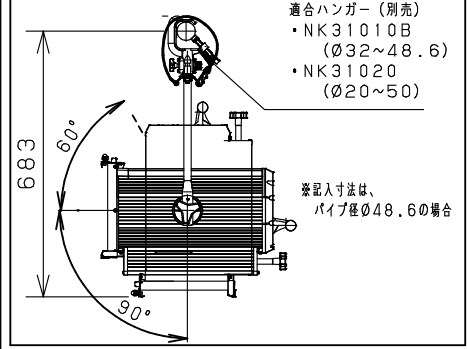

照度データ 値は、JP100V1500WC/M使用時
K*****は、配光管理番号

最小照射距離と、最小離隔距離

※温度が60℃に達する距離

ハンガーによる吊り下げ取付

※ランプは別売です。

適合ランプ	JP100V1500WC/M, B/M	7	C型 20Aプラグ	メラミン樹脂 (ブラック)	WF5820B (20A、125V)	品番 NQ 30472BZ (SS815/B, 8型 1500Wフレネル SSスポットライト)
W・数	1500Wx1	6	端子ボックス	フェノール	黒、20A300V	
器具質量	8.2kg	5	SS型フレネルレンズ	硬質ガラス	φ203 f120	
特記事項	・周囲温度40℃以下でご使用ください。	4	ソケット	磁器	L996D (GX16)	
		3	アーム	鋼板 (φ19)	ブラック半艶消し仕上 N1.5 (DA145)	
		2	反射鏡	アルミ板 (t=1.5)	鏡面仕上	正 櫻 林
		1	本体	アルミ	ブラック半艶消し仕上 N1.5 (DA145)	木 井
		部番	部品名	材質・素材厚	備考	パナソニック株式会社