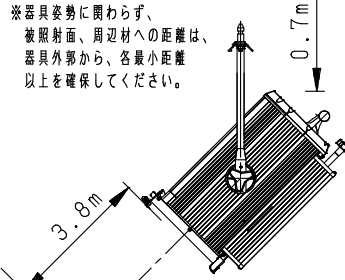

照度データ 値は、JP100V1500WC/M使用時
K*****は、配光管理番号

最小照射距離と、最小離隔距離

※温度が60℃に達する距離

ハンガーによる吊り下げ取付

※ランプは別売です。

適合ランプ	JP100V1500WC/M, B/M	7	C型 20Aプラグ	メラミン樹脂 (ブラック)	WF5820B (20A、125V)	品番 NQ 30472BZ (SS815/B, 8型 1500Wフレネル SSスポットライト)
W・数	1500Wx1	6	端子ボックス	フェノール	黒、20A300V	
器具質量	8.2kg	5	SS型フレネルレンズ	硬質ガラス	φ203 f120	
特記事項	・周囲温度40℃以下でご使用ください。	4	ソケット	磁器	L996D (GX16)	
		3	アーム	鋼板 (φ19)	ブラック半艶消し仕上 N1.5 (DA145)	
		2	反射鏡	アルミ板 (t=1.5)	鏡面仕上	正 櫻 林
		1	本体	アルミ	ブラック半艶消し仕上 N1.5 (DA145)	木 井
		部番	部品名	材質・素材厚	備考	パナソニック株式会社