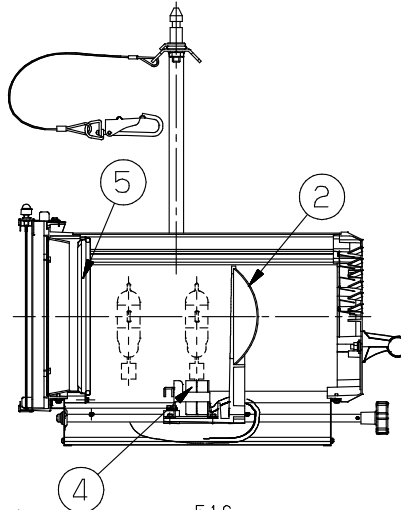

照度データ 値は、JP100V1500WC/M使用時
K*****は、配光管理番号

最小照射距離と、最小離隔距離

※温度が60℃に達する距離

ハンガーによる吊り下げ取付

※ランプは別売です。

適合ランプ	JP100V1500WC/M, B/M	7	C型 20Aプラグ	メラミン樹脂 (ブラック)	WF5820B (20A、125V)	品番 NQ 30472BZ (SS815/B, 8型 1500Wフレネル SSスポットライト)
W・数	1500Wx1	6	端子ボックス	フェノール	黒、20A300V	
器具質量	8.2kg	5	SS型フレネルレンズ	硬質ガラス	φ203 f120	
特記事項	・周囲温度40℃以下でご使用ください。	4	ソケット	磁器	L996D (GX16)	
		3	アーム	鋼板 (φ19)	ブラック半艶消し仕上 N1.5 (DA145)	
		2	反射鏡	アルミ板 (t=1.5)	鏡面仕上	正 櫻 林
		1	本体	アルミ	ブラック半艶消し仕上 N1.5 (DA145)	木 井
		部番	部品名	材質・素材厚	備考	パナソニック株式会社