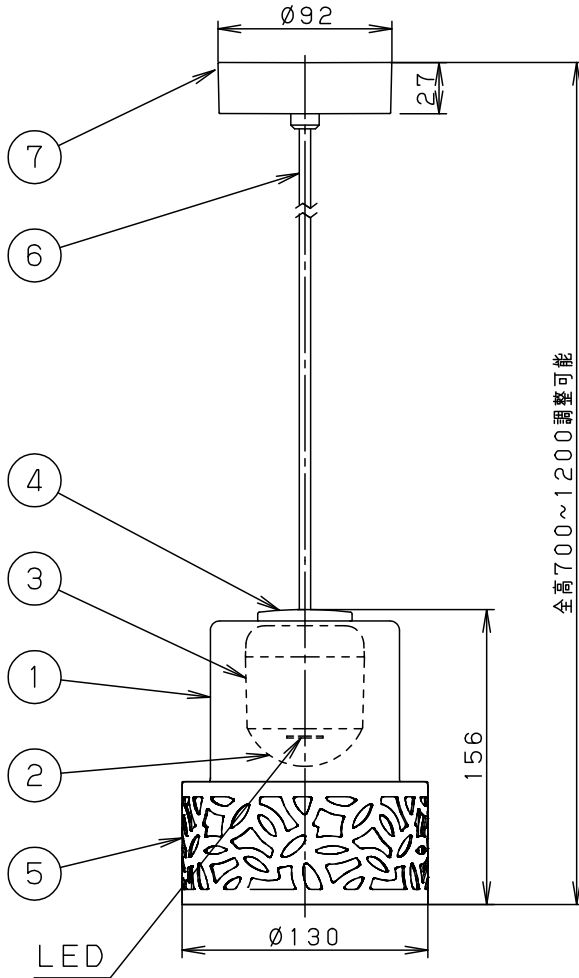

⚠ 注意：商品には寿命があります。詳細はCLX2021AAをご参照ください。

<使用上のご注意>

- LEDにはバラツキがあるため、同一品番商品でも商品ごとに発光色・明るさが異なる場合があります。
- ほたるスイッチと接続する場合は器具1台につき、スイッチ3個までで、ご使用ください。
(4個以上のほたるスイッチと接続すると、スイッチを切にしても器具が消灯しないことがあります。)
- この器具の近くでは電子錠などに使用する光高周波方式のリモコンが動作しない場合がごくまれにありますので、ご注意ください。
- 器具の近くでは、ラジオやテレビなどの音響・映像機器に雑音が入る場合があります。

- コードはフランジ内に収納できます。
- 下面開放タイプ
- 電源ユニット内蔵型
- 製造上、ガラスセードには小さな泡が入る場合や、寸法が多少異なる場合があります。

定格電圧	入力電流	消費電力	7	フランジ	ABS樹脂	ブラック	
AC100V	0.09A	4.3W	6	ビニルキャブタイプコード	外径Ø6	ブラック	
LED	電球色(2700K 高演色Ra95) 明るさ:60形電球1灯器具相当		5	飾り	SPCC	オータムブラウン	品番
			4	蓋	ABS樹脂	ホワイト	LGB10416LE1
器具質量	0.9kg		3	本体	アルミダイカスト	ホワイト	蘭 後藤 田 藤
特記事項			2	カバー	ポリカーボネート	透明つや消し	
			1	セード	ガラス	乳白つや消し	
部番	部品名	材質・素材厚	備考	パナソニック株式会社			