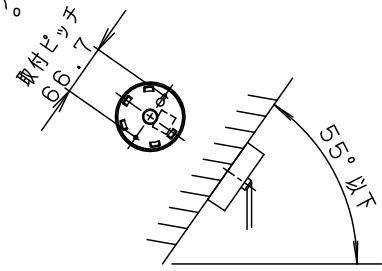

傾斜天井に取り付ける場合

- 55度を超える傾斜天井には取り付けないでください。

- 多灯設置する場合、風などにより器具どうしが当たらないよう器具の間隔をあけてください。
- LEDを直視しないでください。
  目の痛みの原因となることがあります。

- コードはフランジ内に収納できます。
- 下面開放タイプ
- 電源ユニット内蔵型
- 製造上、ガラスセードには小さな泡が入る場合や、寸法が多少異なる場合があります。

定格電圧	入力電流	消費電力	7	フランジ	ABS樹脂	ブラック	
AC100V	0.09A	4.3W	6	ビニルキャブタイプコード	外径Ø6	ブラック	
LED	電球色(2700K 高演色Ra95) 明るさ:60形電球1灯器具相当		5	飾り	SPCC	オータムブラウン	品番
			4	蓋	ABS樹脂	ホワイト	LGB10416LE1
器具質量	0.9kg		3	本体	アルミダイカスト	ホワイト	蘭 後藤 田 藤
特記事項			2	カバー	ポリカーボネート	透明つや消し	
			1	セード	ガラス	乳白つや消し	
部番	部品名	材質・素材厚	備考	パナソニック株式会社