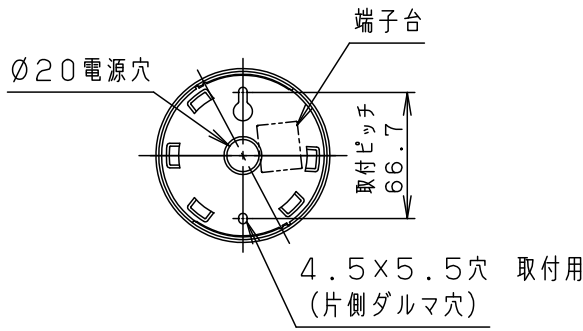

⚠ 注意：商品には寿命があります。詳細はCLX2021AAをご参照ください。

<使用上のご注意>

- LEDにはバラツキがあるため、同一品番商品でも商品ごとに発光色・明るさが異なる場合があります。
- ほたるスイッチと接続する場合は器具1台につき、スイッチ3個までで、ご使用ください。
  (4個以上のほたるスイッチと接続すると、スイッチを切にしても器具が消灯しないことがあります。)
- この器具の近くでは電子錠などに使用する光高周波方式のリモコンが動作しない場合がごくまれにありますので、ご注意ください。
- 器具の近くでは、ラジオやテレビなどの音響・映像機器に雑音が入る場合があります。