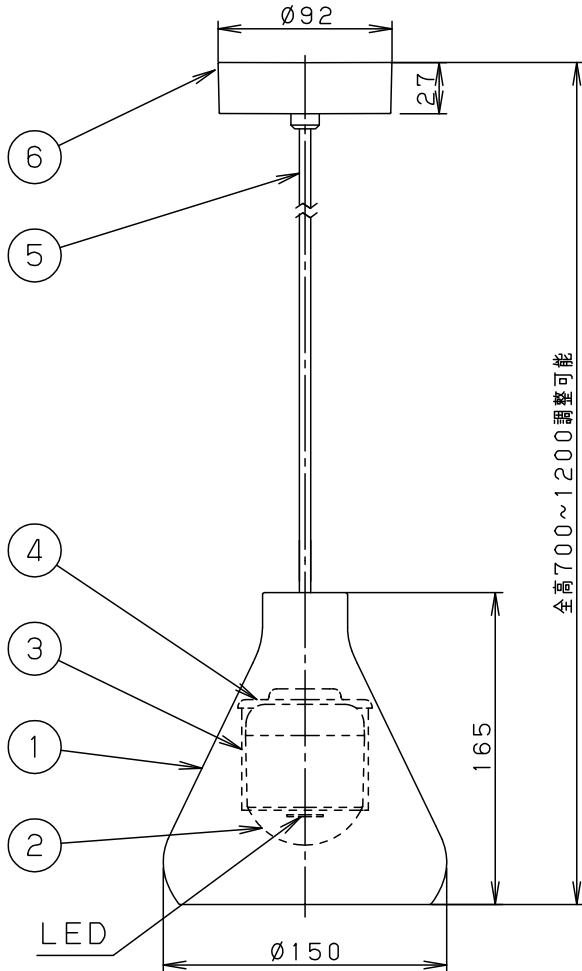

⚠ 注意：商品には寿命があります。詳細はCLX2021AAをご参照ください。

<使用上のご注意>

- LEDにはバラツキがあるため、同一品番商品でも商品ごとに発光色・明るさが異なる場合があります。
- ほたるスイッチと接続する場合は器具1台につき、スイッチ3個までで、ご使用ください。  
(4個以上のほたるスイッチと接続すると、スイッチを切にしても器具が消灯しないことがあります。)
- この器具の近くでは電子錠などに使用する光高周波方式のリモコンが動作しない場合がごくまれにありますので、ご注意ください。
- 器具の近くでは、ラジオやテレビなどの音響・映像機器に雑音が入る場合があります。

⚠ 安全に関するご注意

- 一般屋内用器具です。  
屋外や水気、湿気のある所では使用しないでください。  
絶縁不良による感電の原因となります。
- 調光器と組み合わせて使用しないでください。  
火災の原因となります。
- 天井面取付専用器具です。  
指定外取り付けは、落下の原因となります。

傾斜天井に取り付ける場合

- 55度を超える傾斜天井には取り付けないでください。

- 多灯設置する場合、風などにより器具どうしが当たらないよう器具の間隔をあけてください。
- LEDを直視しないでください。  
目の痛みの原因となることがあります。
- コードはフランジ内に収納できます。
- 下面開放タイプ
- 電源ユニット内蔵型
- 製造上、ガラスセードには小さな泡が入る場合や、寸法が多少異なる場合があります。

定格電圧	入力電流	消費電力	6	フランジ	ABS樹脂	ブラック	品番
AC100V	0.09A	4.3W	5	ビニルキャプタイコード	外径φ6	ブラック	
LED	電球色(2700K 高演色Ra95) 明るさ:60形電球1灯器具相当		4	パッキン	シリコンゴム	ナチュラル	
器具質量	0.9kg		3	化粧カバー	鋼板(t1.0)	ニッケルメッキ	蘭 後藤 田 藤
特記事項			2	カバー	ポリカーボネート	透明つや消し	
			1	セード	ガラス	ブルー	
			部番	部品名	材質・素材厚	備考	パナソニック株式会社