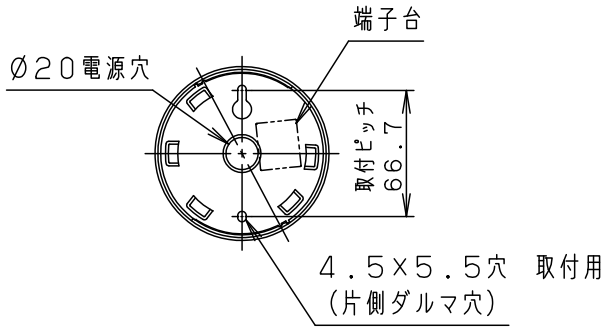

⚠ 注意：商品には寿命があります。詳細はCLX2021AAをご参照ください。

<使用上のご注意>

- LEDにはバラツキがあるため、同一品番商品でも商品ごとに発光色・明るさが異なる場合があります。
- ほたるスイッチと接続する場合は器具1台につき、スイッチ3個までで、ご使用ください。  
(4個以上のほたるスイッチと接続すると、スイッチを切にしても器具が消灯しないことがあります。)
- この器具の近くでは電子錠などに使用する光高周波方式のリモコンが動作しない場合がごくまれにありますので、ご注意ください。
- 器具の近くでは、ラジオやテレビなどの音響・映像機器に雑音が入る場合があります。