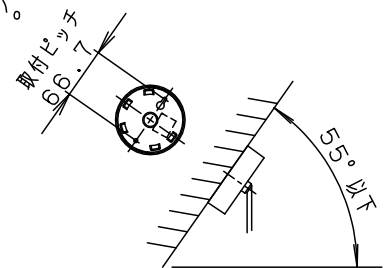

傾斜天井に取り付ける場合

- 55度を超える傾斜天井には取り付けないでください。

- 多灯設置する場合、風などにより器具どうしが当たらないよう器具の間隔をあけてください。
- LEDを直視しないでください。
  目の痛みの原因となることがあります。
- コードはフランジ内に収納できます。
- 下面開放タイプ
- 電源ユニット内蔵型
- 製造上、ガラスセードには小さな泡が入る場合や、寸法が多少異なる場合があります。

定格電圧	入力電流	消費電力	6	フランジ	ABS樹脂	ブラック	品番	
AC100V	0.09A	4.3W	5	ビニルキャプタイコード	外径φ6	ブラック		LGB10424LE1
LED	電球色(2700K 高演色Ra95) 明るさ:60形電球1灯器具相当		4	パッキン	シリコンゴム	ナチュラル		
器具質量	0.9kg		3	化粧カバー	鋼板(t1.0)	ニッケルメッキ	蘭 後藤 田 藤	
特記事項			2	カバー	ポリカーボネート	透明つや消し		
			1	セード	ガラス	ブルー		
			部番	部品名	材質・素材厚	備考	パナソニック株式会社