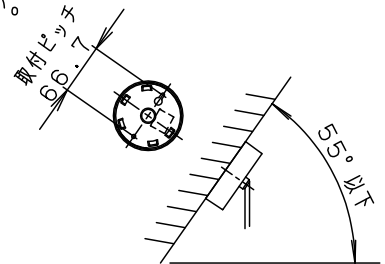

傾斜天井に取り付ける場合

- 55度を超える傾斜天井には取り付けないでください。

- 多灯設置する場合、風などにより器具どうしが当たらないよう器具の間隔をあけてください。
- LEDを直視しないでください。
  目の痛みの原因となることがあります。

- コードはフランジ内に収納できます。
- 下面開放タイプ
- 電源ユニット内蔵型
- 製造上、ガラスセードには小さな泡が入る場合や、寸法が多少異なる場合があります。

定格電圧	入力電流	消費電力	6	フランジ	ABS樹脂	ブラック	品番	
AC100V	0.09A	4.3W	5	ビニルキャプタイコード	外径Ø6	ブラック		LGB10426LE1
LED	電球色(2700K 高演色Ra95) 明るさ:40形電球1灯器具相当		4	パッキン	シリコンゴム	ナチュラル		
器具質量	0.9kg		3	化粧カバー	鋼板(t1.0)	ニッケルメッキ	蘭 後藤 田 藤	
特記事項			2	カバー	ポリカーボネート	透明つや消し		
			1	セード	ガラス	グリーン		
			部番	部品名	材質・素材厚	備考	パナソニック株式会社