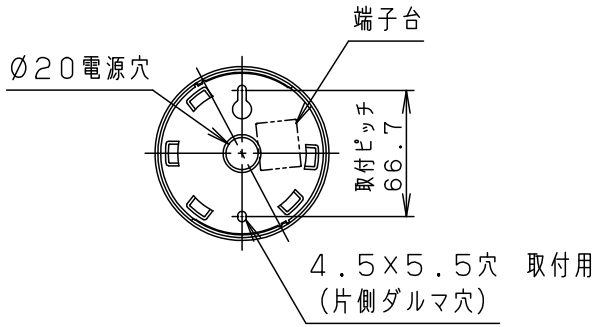

⚠ 注意：商品には寿命があります。詳細はCLX2021AAをご参照ください。

＜使用上のご注意＞

- LEDにはバラツキがあるため、同一品番商品でも商品ごとに発光色・明るさが異なる場合があります。
- ほたるスイッチと接続する場合は器具1台につき、スイッチ3個までで、ご使用ください。
  (4個以上のほたるスイッチと接続すると、スイッチを切にしても器具が消灯しないことがあります。)
- この器具の近くでは電子錠などに使用する光高周波方式のリモコンが動作しない場合がごくまれにありますので、ご注意ください。
- 器具の近くでは、ラジオやテレビなどの音響・映像機器に雑音が入る場合があります。

⚠ 安全に関するご注意

- 一般屋内用器具です。
  屋外や水気、湿気のある所では使用しないでください。
  絶縁不良による感電の原因となります。
- 調光器と組み合わせて使用しないでください。
  火災の原因となります。
- 天井面取付専用器具です。
  指定外取り付けは、落下の原因となります。