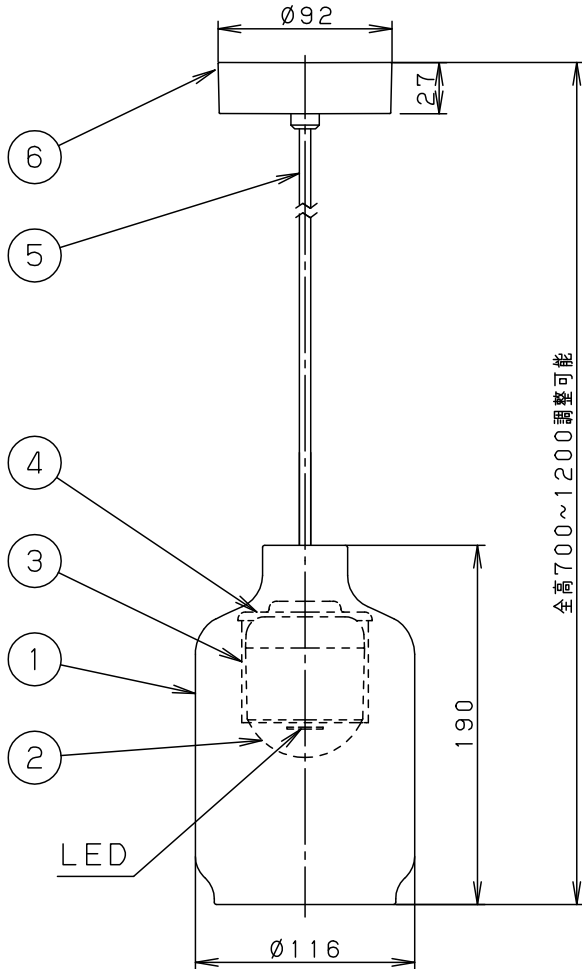

⚠ 注意：商品には寿命があります。詳細はCLX2021AAをご参照ください。

＜使用上のご注意＞

- LEDにはバラツキがあるため、同一品番商品でも商品ごとに発光色・明るさが異なる場合があります。
- ほたるスイッチと接続する場合は器具1台につき、スイッチ3個までで、ご使用ください。  
(4個以上のほたるスイッチと接続すると、スイッチを切にしても器具が消灯しないことがあります。)
- この器具の近くでは電子錠などに使用する光高周波方式のリモコンが動作しない場合がごくまれにありますので、ご注意ください。
- 器具の近くでは、ラジオやテレビなどの音響・映像機器に雑音が入る場合があります。

- コードはフランジ内に収納できます。
- 下面開放タイプ
- 電源ユニット内蔵型
- 製造上、ガラスセードには小さな泡が入る場合や、寸法が多少異なる場合があります。

定格電圧	入力電流	消費電力	6	フランジ	ABS樹脂	ブラック	品番
AC100V	0.09A	4.3W	5	ビニルキャプタイコード	外径Ø6	ブラック	
LED	電球色(2700K 高演色Ra95) 明るさ:40形電球1灯器具相当		4	パッキン	シリコンゴム	ナチュラル	
器具質量	0.9kg		3	化粧カバー	鋼板(t1.0)	ニッケルメッキ	蘭 後藤 田 藤
特記事項			2	カバー	ポリカーボネート	透明つや消し	
			1	セード	ガラス	グリーン	
			部番	部品名	材質・素材厚	備考	パナソニック株式会社