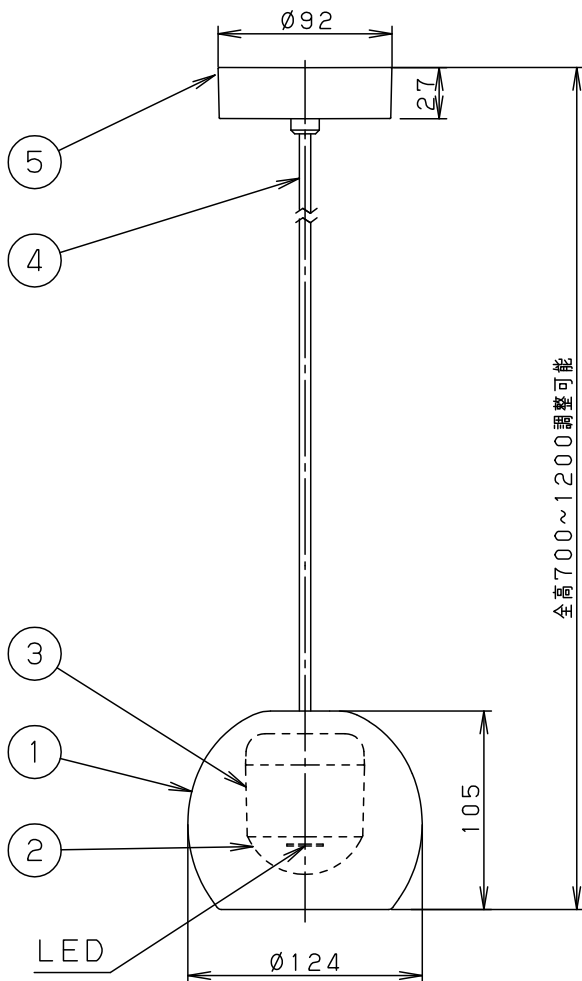

⚠ 注意：商品には寿命があります。詳細はCLX2021AAをご参照ください。

<使用上のご注意>

- LEDにはバラツキがあるため、同一品番商品でも商品ごとに発光色・明るさが異なる場合があります。
- ほたるスイッチと接続する場合は器具1台につき、スイッチ3個までで、ご使用ください。  
(4個以上のほたるスイッチと接続すると、スイッチを切にしても器具が消灯しないことがあります。)
- この器具の近くでは電子錠などに使用する光高周波方式のリモコンが動作しない場合がごくまれにありますので、ご注意ください。
- 器具の近くでは、ラジオやテレビなどの音響・映像機器に雑音が入る場合があります。

⚠ 安全に関するご注意

- 一般屋内用器具です。  
屋外や水気、湿気のある所では使用しないでください。  
絶縁不良による感電の原因となります。
- 調光器と組み合わせて使用しないでください。  
火災の原因となります。
- 天井面取付専用器具です。  
指定外取り付けは、落下の原因となります。

傾斜天井に取り付ける場合

- 55度を超える傾斜天井には取り付けないでください。

- 多灯設置する場合、風などにより器具どうしが当たらないよう器具の間隔をあけてください。
- LEDを直視しないでください。  
目の痛みの原因となることがあります。
- コードはフランジ内に収納できます。
- 下面開放タイプ
- 電源ユニット内蔵型
- 製造上、ガラスセードには小さな泡が入る場合や、寸法が多少異なる場合があります。

定格電圧	入力電流	消費電力
AC100V	0.09A	4.3W

LED	電球色 (2700K 高演色Ra95) 明るさ: 60形電球1灯器具相当	5	フランジ	ABS樹脂	ホワイト	品番
		4	ピルキャブタイプコード	外径φ6	ホワイト	
器具質量	2.0kg	3	本体	アルミダイカスト	ホワイト	蘭 田
特記事項		2	カバー	ポリカーボネート	透明つや消し	
		1	セード	ガラス	透明つや消し 内面乳白	
部番	部品名	材質・素材厚	備考	パナソニック株式会社		