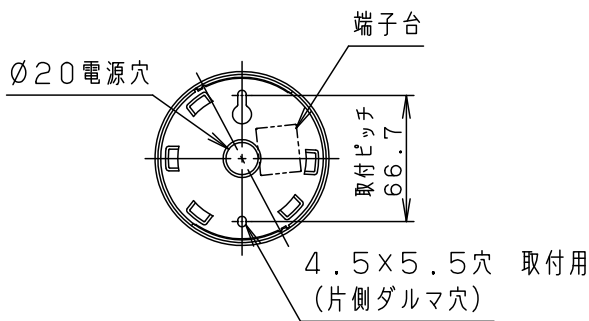

⚠ 注意：商品には寿命があります。詳細はCLX2021AAをご参照ください。

<使用上のご注意>

- LEDにはバラツキがあるため、同一品番商品でも商品ごとに発光色・明るさが異なる場合があります。
- ほたるスイッチと接続する場合は器具1台につき、スイッチ3個までで、ご使用ください。
  (4個以上のほたるスイッチと接続すると、スイッチを切にしても器具が消灯しないことがあります。)
- この器具の近くでは電子錠などに使用する光高周波方式のリモコンが動作しない場合がごくまれにありますので、ご注意ください。
- 器具の近くでは、ラジオやテレビなどの音響・映像機器に雑音が入る場合があります。

⚠ 安全に関するご注意

- 一般屋内用器具です。
  屋外や水気、湿気のある所では使用しないでください。
  絶縁不良による感電の原因となります。
- 調光器と組み合わせて使用しないでください。
  火災の原因となります。
- 天井面取付専用器具です。
  指定外取り付けは、落下の原因となります。