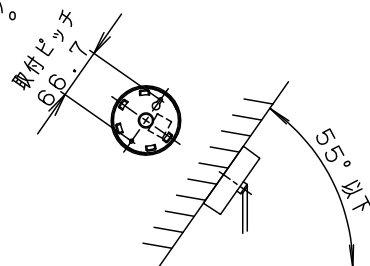

傾斜天井に取り付ける場合

- 55度を超える傾斜天井には取り付けないでください。

- 多灯設置する場合、風などにより器具どうしが当たらないよう器具の間隔をあけてください。
- LEDを直視しないでください。
  目の痛みの原因となることがあります。
- コードはフランジ内に収納できます。
- 下面開放タイプ
- 電源ユニット内蔵型
- 製造上、ガラスセードには小さな泡が入る場合や、寸法が多少異なる場合があります。

定格電圧	入力電流	消費電力
AC100V	0.09A	4.3W

LED	電球色 (2700K 高演色Ra95) 明るさ: 60形電球1灯器具相当	5	フランジ	ABS樹脂	ホワイト	品番	
		4	ピルキャブタイプコード	外径φ6	ホワイト		LGB10451LE1
器具質量	2.0kg	3	本体	アルミダイカスト	ホワイト	蘭 田	
特記事項		2	カバー	ポリカーボネート	透明つや消し		後 藤
		1	セード	ガラス	透明つや消し 内面乳白		
部番	部品名	材質・素材厚	備考	パナソニック株式会社