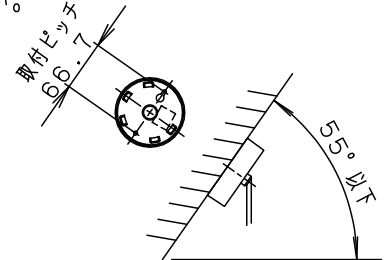

傾斜天井に取り付ける場合

- 55度を超える傾斜天井には取り付けないでください。

- 多灯設置する場合、風などにより器具どうしが当たらないよう器具の間隔をあけてください。
- LEDを直視しないでください。
  目の痛みの原因となることがあります。
- コードはフランジ内に収納できます。
- 下面開放タイプ
- 電源ユニット内蔵型
- 製造上、ガラスセードには小さな泡が入る場合や、寸法が多少異なる場合があります。

定格電圧	入力電流	消費電力
AC100V	0.09A	4.3W

LED	温白色 (3500K 高演色Ra95) 明るさ: 60形電球1灯器具相当	5	フランジ	ABS樹脂	ホワイト	品番 LGB10452LE1
		4	ピルキャブタイプコード	外径φ6	ホワイト	
器具質量	2.0kg	3	本体	アルミダイカスト	ホワイト	蘭 田 後 藤
特記事項		2	カバー	ポリカーボネート	透明つや消し	
		1	セード	ガラス	透明つや消し 内面乳白	
部番	部品名	材質・素材厚	備考	パナソニック株式会社