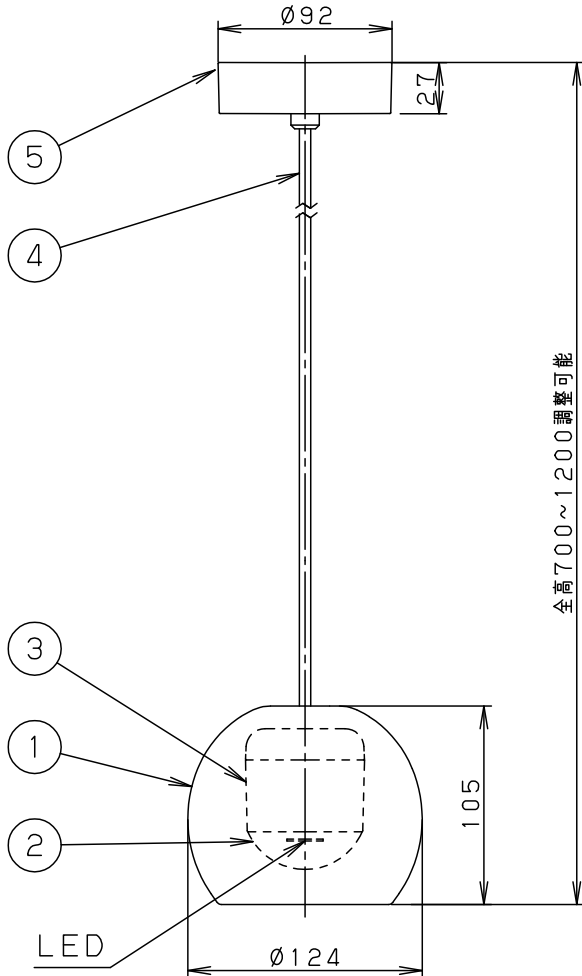

⚠ 注意：商品には寿命があります。詳細はCLX2021AAをご参照ください。

<使用上のご注意>

- LEDにはバラツキがあるため、同一品番商品でも商品ごとに発光色・明るさが異なる場合があります。
- ほたるスイッチと接続する場合は器具1台につき、スイッチ3個までで、ご使用ください。
(4個以上のほたるスイッチと接続すると、スイッチを切にしても器具が消灯しないことがあります。)
- この器具の近くでは電子錠などに使用する光高周波方式のリモコンが動作しない場合がごくまれにありますので、ご注意ください。
- 器具の近くでは、ラジオやテレビなどの音響・映像機器に雑音が入る場合があります。

⚠ 安全に関するご注意

- 一般屋内用器具です。
屋外や水気、湿気のある所では使用しないでください。
絶縁不良による感電の原因となります。
- 調光器と組み合わせて使用しないでください。
火災の原因となります。
- 天井面取付専用器具です。
指定外取り付けは、落下の原因となります。

傾斜天井に取り付ける場合

- 55度を超える傾斜天井には取り付けないでください。

- 多灯設置する場合、風などにより器具どうしが当たらないよう器具の間隔をあけてください。
- LEDを直視しないでください。
目の痛みの原因となることがあります。
- コードはフランジ内に収納できます。
- 下面開放タイプ
- 電源ユニット内蔵型
- 製造上、ガラスセードには小さな泡が入る場合や、寸法が多少異なる場合があります。

定格電圧	入力電流	消費電力
AC100V	0.09A	4.3W

LED	温白色 (3500K 高演色Ra95) 明るさ: 60形電球1灯器具相当	5	フランジ	ABS樹脂	ホワイト	品番 LGB10452LE1
		4	ピルキャブタイプコード	外径φ6	ホワイト	
器具質量	2.0kg	3	本体	アルミダイカスト	ホワイト	蘭 田 後 藤
特記事項		2	カバー	ポリカーボネート	透明つや消し	
		1	セード	ガラス	透明つや消し 内面乳白	
部番	部品名	材質・素材厚	備考	パナソニック株式会社		