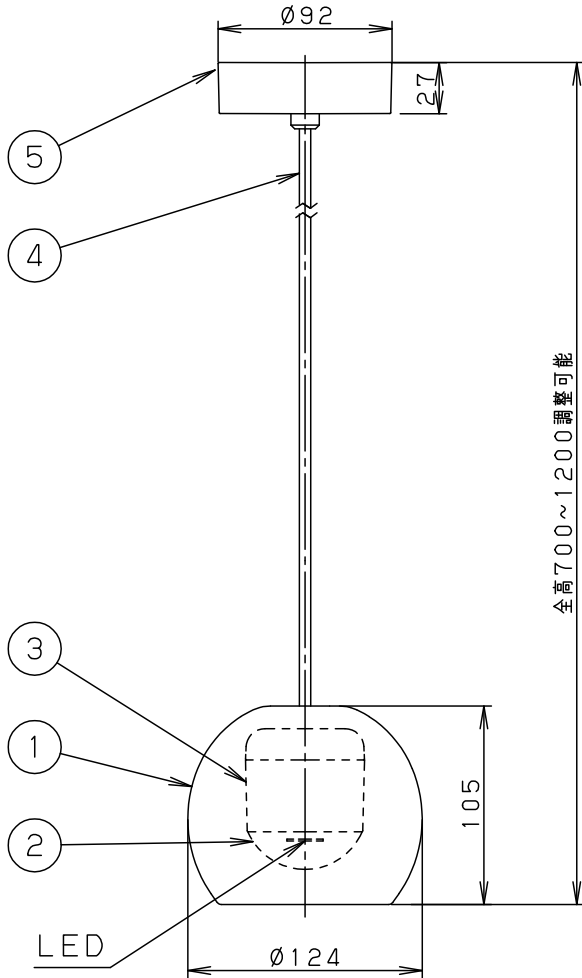

⚠ 注意：商品には寿命があります。詳細はCLX2021AAをご参照ください。

<使用上のご注意>

- LEDにはバラツキがあるため、同一品番商品でも商品ごとに発光色・明るさが異なる場合があります。
- ほたるスイッチと接続する場合は器具1台につき、スイッチ3個までで、ご使用ください。
(4個以上のほたるスイッチと接続すると、スイッチを切にしても器具が消灯しないことがあります。)
- この器具の近くでは電子錠などに使用する光高周波方式のリモコンが動作しない場合がごくまれにありますので、ご注意ください。
- 器具の近くでは、ラジオやテレビなどの音響・映像機器に雑音が入る場合があります。

⚠ 安全に関するご注意

- 一般屋内用器具です。
屋外や水気、湿気のある所では使用しないでください。
絶縁不良による感電の原因となります。
- 調光器と組み合わせて使用しないでください。
火災の原因となります。
- 天井面取付専用器具です。
指定外取り付けは、落下の原因となります。

傾斜天井に取り付ける場合

- 55度を超える傾斜天井には取り付けないでください。

- 多灯設置する場合、風などにより器具どうしが当たらないよう器具の間隔をあけてください。
- LEDを直視しないでください。
目の痛みの原因となることがあります。
- コードはフランジ内に収納できます。
- 下面開放タイプ
- 電源ユニット内蔵型
- 製造上、ガラスセードには小さな泡が入る場合や、寸法が多少異なる場合があります。

定格電圧	入力電流	消費電力
AC100V	0.09A	4.3W

LED	温白色 (3500K 高演色Ra95) 明るさ: 60形電球1灯器具相当	5	フランジ	ABS樹脂	ホワイト	品番 LGB10454LE1
		4	ピルキャブタイプコード	外径φ6	ホワイト	
器具質量	2.0kg	3	本体	アルミダイカスト	ホワイト	蘭 田 後 藤
特記事項		2	カバー	ポリカーボネート	透明つや消し	
		1	セード	ガラス	透明つや消し 内面スモーク	
部番	部品名	材質・素材厚	備考	パナソニック株式会社		