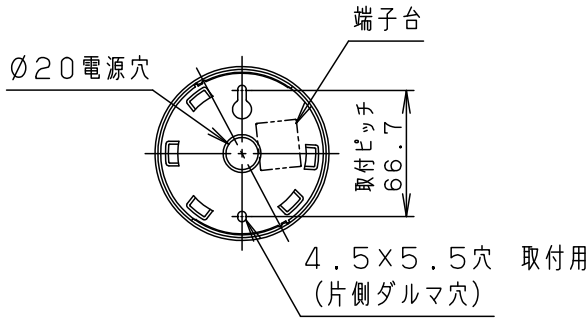

⚠ 注意：商品には寿命があります。詳細はCLX2021AAをご参照ください。

<使用上のご注意>

- LEDにはバラツキがあるため、同一品番商品でも商品ごとに発光色・明るさが異なる場合があります。
- ほたるスイッチと接続する場合は器具1台につき、スイッチ3個までで、ご使用ください。
  (4個以上のほたるスイッチと接続すると、スイッチを切にしても器具が消灯しないことがあります。)
- この器具の近くでは電子錠などに使用する光高周波方式のリモコンが動作しない場合がごくまれにありますので、ご注意ください。
- 器具の近くでは、ラジオやテレビなどの音響・映像機器に雑音が入る場合があります。

⚠ 安全に関するご注意

- 一般屋内用器具です。
  屋外や水気、湿気のある所では使用しないでください。
  絶縁不良による感電の原因となります。
- 調光器と組み合わせて使用しないでください。
  火災の原因となります。
- 天井面取付専用器具です。
  指定外取り付けは、落下の原因となります。