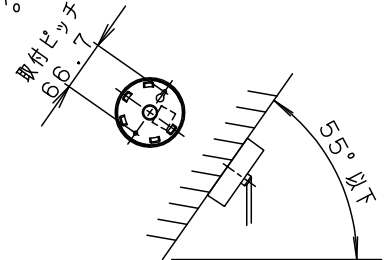

傾斜天井に取り付ける場合

- 55度を超える傾斜天井には取り付けないでください。

- 多灯設置する場合、風などにより器具どうしが当たらないよう器具の間隔をあけてください。
- LEDを直視しないでください。
  目の痛みの原因となることがあります。
- コードはフランジ内に収納できます。
- 下面開放タイプ
- 電源ユニット内蔵型
- 製造上、ガラスセードには小さな泡が入る場合や、寸法が多少異なる場合があります。

定格電圧	入力電流	消費電力
AC100V	0.09A	4.3W

LED	温白色 (3500K 高演色Ra95) 明るさ: 60形電球1灯器具相当	5	フランジ	ABS樹脂	ホワイト	品番 LGB10454LE1
		4	ピルキャブタイプコード	外径φ6	ホワイト	
器具質量	2.0kg	3	本体	アルミダイカスト	ホワイト	蘭 田 後 藤
特記事項		2	カバー	ポリカーボネート	透明つや消し	
		1	セード	ガラス	透明つや消し 内面スモーク	
部番	部品名	材質・素材厚	備考	パナソニック株式会社