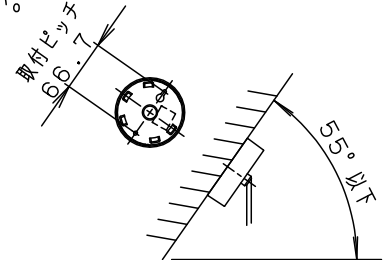

傾斜天井に取り付ける場合

- 55度を超える傾斜天井には取り付けないでください。

- 多灯設置する場合、風などにより器具どうしが当たらないよう器具の間隔をあけてください。
- LEDを直視しないでください。
  目の痛みの原因となることがあります。
- コードはフランジ内に収納できます。
- 下面開放タイプ
- 電源ユニット内蔵型
- 製造上、ガラスセードには小さな泡が入る場合や、寸法が多少異なる場合があります。

定格電圧	入力電流	消費電力
AC100V	0.09A	4.3W

LED	電球色 (2700K 高演色Ra95) 明るさ: 60形電球1灯器具相当	5	フランジ	ABS樹脂	ホワイト	品番 LGB10455LE1
		4	ピルキャブタイヤコード	外径φ6	ホワイト	
器具質量	2.0kg	3	本体	アルミダイカスト	ホワイト	蘭 田 後 藤
特記事項		2	カバー	ポリカーボネート	透明つや消し	
		1	セード	ガラス	透明つや消し 内面ピンク	
部番	部品名	材質・素材厚	備考	パナソニック株式会社