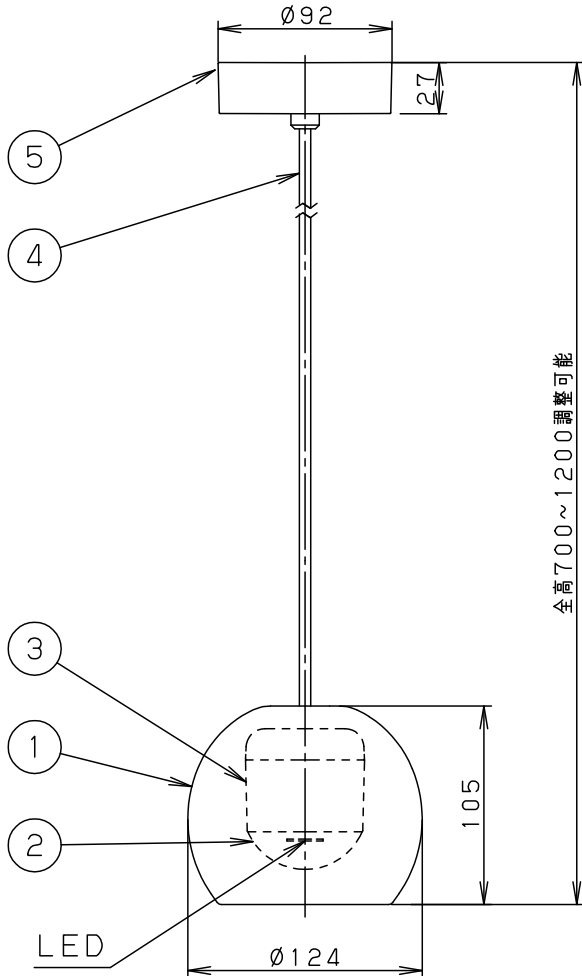

⚠ 注意：商品には寿命があります。詳細はCLX2021AAをご参照ください。

<使用上のご注意>

- LEDにはバラツキがあるため、同一品番商品でも商品ごとに発光色・明るさが異なる場合があります。
- ほたるスイッチと接続する場合は器具1台につき、スイッチ3個までで、ご使用ください。
(4個以上のほたるスイッチと接続すると、スイッチを切にしても器具が消灯しないことがあります。)
- この器具の近くでは電子錠などに使用する光高周波方式のリモコンが動作しない場合がごくまれにありますので、ご注意ください。
- 器具の近くでは、ラジオやテレビなどの音響・映像機器に雑音が入る場合があります。

⚠ 安全に関するご注意

- 一般屋内用器具です。
屋外や水気、湿気のある所では使用しないでください。
絶縁不良による感電の原因となります。
- 調光器と組み合わせて使用しないでください。
火災の原因となります。
- 天井面取付専用器具です。
指定外取付けは、落下の原因となります。

傾斜天井に取り付ける場合

- 55度を超える傾斜天井には取り付けないでください。

- 多灯設置する場合、風などにより器具どうしが当たらないよう器具の間隔をあけてください。
- LEDを直視しないでください。
目の痛みの原因となることがあります。
- コードはフランジ内に収納できます。
- 下面開放タイプ
- 電源ユニット内蔵型
- 製造上、ガラスセードには小さな泡が入る場合や、寸法が多少異なる場合があります。

定格電圧	入力電流	消費電力
AC100V	0.09A	4.3W

LED	電球色 (2700K 高演色Ra95) 明るさ: 60形電球1灯器具相当	5	フランジ	ABS樹脂	ホワイト	品番 LGB10455LE1
		4	ピルキャブタイヤコード	外径φ6	ホワイト	
器具質量	2.0kg	3	本体	アルミダイカスト	ホワイト	蘭 田 後 藤
特記事項		2	カバー	ポリカーボネート	透明つや消し	
		1	セード	ガラス	透明つや消し 内面ピンク	
部番	部品名	材質・素材厚	備考	パナソニック株式会社		