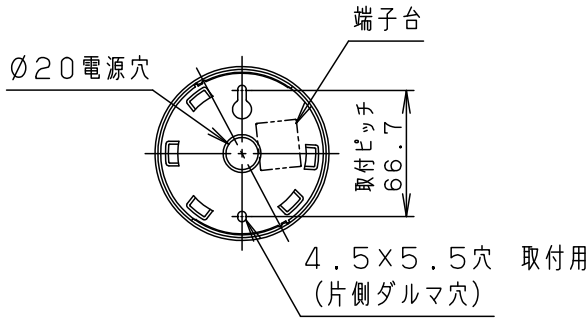

⚠ 注意：商品には寿命があります。詳細はCLX2021AAをご参照ください。

<使用上のご注意>

- LEDにはバラツキがあるため、同一品番商品でも商品ごとに発光色・明るさが異なる場合があります。
- ほたるスイッチと接続する場合は器具1台につき、スイッチ3個までで、ご使用ください。
  (4個以上のほたるスイッチと接続すると、スイッチを切にしても器具が消灯しないことがあります。)
- この器具の近くでは電子錠などに使用する光高周波方式のリモコンが動作しない場合がごくまれにありますので、ご注意ください。
- 器具の近くでは、ラジオやテレビなどの音響・映像機器に雑音が入る場合があります。

⚠ 安全に関するご注意

- 一般屋内用器具です。
  屋外や水気、湿気のある所では使用しないでください。
  絶縁不良による感電の原因となります。
- 調光器と組み合わせて使用しないでください。
  火災の原因となります。
- 天井面取付専用器具です。
  指定外取付けは、落下の原因となります。