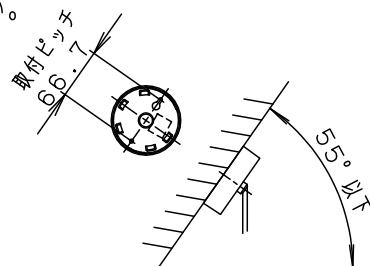

傾斜天井に取り付ける場合

- 55度を超える傾斜天井には取り付けないでください。

- 多灯設置する場合、風などにより器具どうしが当たらないよう器具の間隔をあけてください。
- LEDを直視しないでください。
  目の痛みの原因となることがあります。

- コードはフランジ内に収納できます。
- 下面開放タイプ
- 電源ユニット内蔵型
- 製造上、ガラスセードには小さな泡が入る場合や、寸法が多少異なる場合があります。

定格電圧	入力電流	消費電力
AC100V	0.09A	4.3W

LED	温白色(3500K 高演色Ra95) 明るさ:60形電球1灯器具相当	5	フランジ	ABS樹脂	ホワイト	品番	
		4	ピルキャブタイヤコード	外径φ6	ホワイト		LGB10456LE1
器具質量	2.0kg	3	本体	アルミダイカスト	ホワイト	蘭田 後藤	
特記事項		2	カバー	ポリカーボネート	透明つや消し		備考
		1	セード	ガラス	透明つや消し 内面ピンク		
部番	部品名	材質・素材厚	備考	パナソニック株式会社