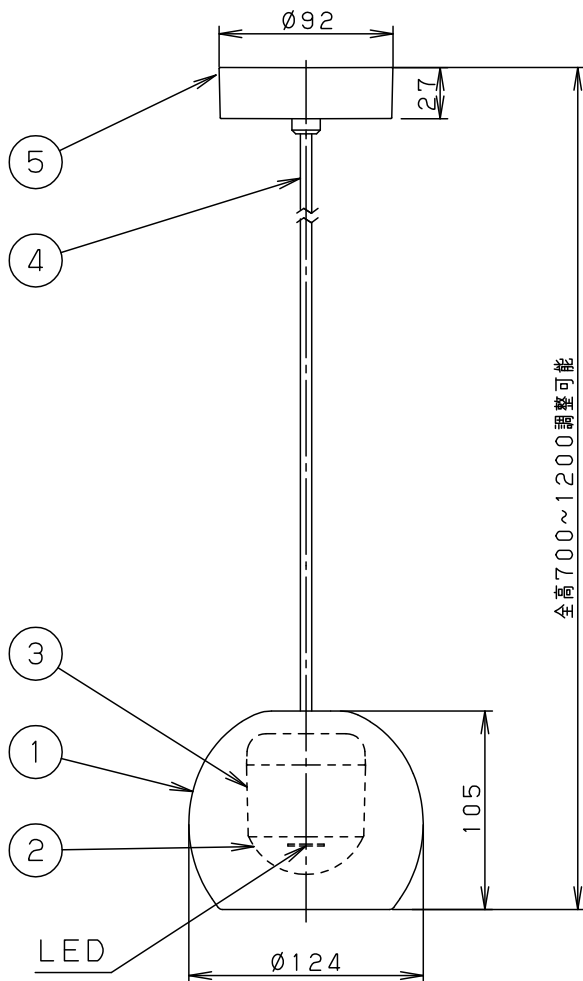

⚠ 注意：商品には寿命があります。詳細はCLX2021AAをご参照ください。

<使用上のご注意>

- LEDにはバラツキがあるため、同一品番商品でも商品ごとに発光色・明るさが異なる場合があります。
- ほたるスイッチと接続する場合は器具1台につき、スイッチ3個までで、ご使用ください。
(4個以上のほたるスイッチと接続すると、スイッチを切にしても器具が消灯しないことがあります。)
- この器具の近くでは電子錠などに使用する光高周波方式のリモコンが動作しない場合がごくまれにありますので、ご注意ください。
- 器具の近くでは、ラジオやテレビなどの音響・映像機器に雑音が入る場合があります。

- コードはフランジ内に収納できます。
- 下面開放タイプ
- 電源ユニット内蔵型
- 製造上、ガラスセードには小さな泡が入る場合や、寸法が多少異なる場合があります。

定格電圧	入力電流	消費電力
AC100V	0.09A	4.3W

LED	温白色(3500K 高演色Ra95) 明るさ:60形電球1灯器具相当	5	フランジ	ABS樹脂	ホワイト	品番
		4	ピルキャブタイヤコード	外径φ6	ホワイト	
器具質量	2.0kg	3	本体	アルミダイカスト	ホワイト	蘭田 後藤
特記事項		2	カバー	ポリカーボネート	透明つや消し	
		1	セード	ガラス	透明つや消し 内面ピンク	
部番	部品名	材質・素材厚	備考	パナソニック株式会社		