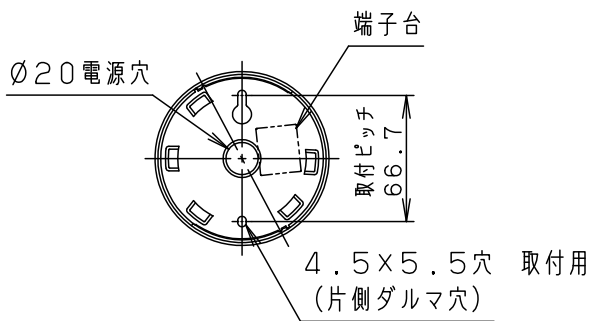

⚠ 注意：商品には寿命があります。詳細はCLX2021AAをご参照ください。

<使用上のご注意>

- LEDにはバラツキがあるため、同一品番商品でも商品ごとに発光色・明るさが異なる場合があります。
- ほたるスイッチと接続する場合は器具1台につき、スイッチ3個までで、ご使用ください。
  (4個以上のほたるスイッチと接続すると、スイッチを切にしても器具が消灯しないことがあります。)
- この器具の近くでは電子錠などに使用する光高周波方式のリモコンが動作しない場合がごくまれにありますので、ご注意ください。
- 器具の近くでは、ラジオやテレビなどの音響・映像機器に雑音が入る場合があります。

⚠ 安全に関するご注意

- 一般屋内用器具です。
  屋外や水気、湿気のある所では使用しないでください。
  絶縁不良による感電の原因となります。
- 調光器と組み合わせて使用しないでください。
  火災の原因となります。
- 天井面取付専用器具です。
  指定外取り付けは、落下の原因となります。