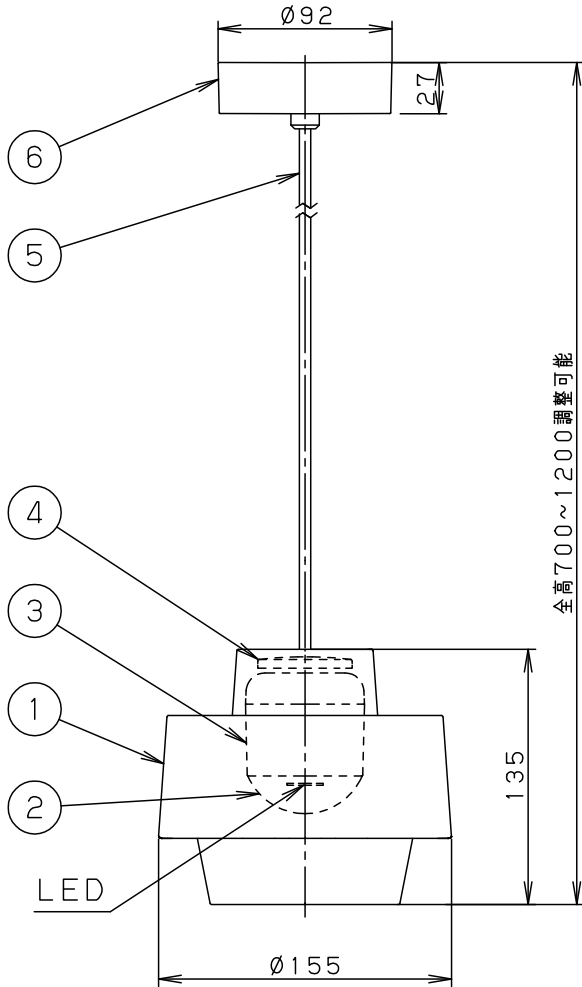

⚠ 注意：商品には寿命があります。詳細はCLX2021AAをご参照ください。

<使用上のご注意>

- LEDにはバラツキがあるため、同一品番商品でも商品ごとに発光色・明るさが異なる場合があります。
- ほたるスイッチと接続する場合は器具1台につき、スイッチ3個までで、ご使用ください。
(4個以上のほたるスイッチと接続すると、スイッチを切にしても器具が消灯しないことがあります。)
- この器具の近くでは電子錠などに使用する光高周波方式のリモコンが動作しない場合がごくまれにありますので、ご注意ください。
- 器具の近くでは、ラジオやテレビなどの音響・映像機器に雑音が入る場合があります。

- コードはフランジ内に収納できます。
- 下面開放タイプ
- 電源ユニット内蔵型

定格電圧	入力電流	消費電力	6	フランジ	ABS樹脂	ホワイト	品番 LGB10470LE1
AC100V	0.09A	4.3W	5	ビニルキャプタイコード	外径Ø6	ホワイト	
LED	電球色(2700K 高演色Ra95) 明るさ:60形電球1灯器具相当		4	蓋	ABS樹脂	ホワイト	
器具質量	0.8kg		3	本体	アルミダイカスト	ホワイト	
特記事項			2	カバー	ポリカーボネート	透明つや消し	菌 田
			1	セード	PMMA	透明・一部つや消し	
				部番	部品名	材質・素材厚	備考