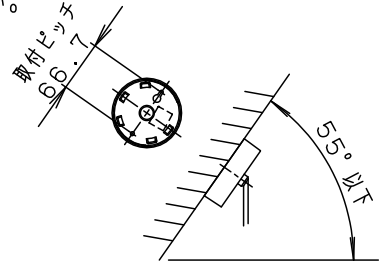

傾斜天井に取り付ける場合

- 55度を超える傾斜天井には取り付けないでください。

- 多灯設置する場合、風などにより器具どうしが当たらないよう器具の間隔をあけてください。
- LEDを直視しないでください。
  目の痛みの原因となることがあります。

- コードはフランジ内に収納できます。
- 下面開放タイプ
- 電源ユニット内蔵型

定格電圧	入力電流	消費電力	6	フランジ	ABS樹脂	ホワイト	品番 LGB10470LE1	
AC100V	0.09A	4.3W	5	ビニルキャプタイコード	外径Ø6	ホワイト		
LED	電球色(2700K 高演色Ra95) 明るさ:60形電球1灯器具相当		4	蓋	ABS樹脂	ホワイト		
器具質量	0.8kg		3	本体	アルミダイカスト	ホワイト		
特記事項			2	カバー	ポリカーボネート	透明つや消し	菌 田	
			1	セード	PMMA	透明・一部つや消し		後 藤
				部番	部品名	材質・素材厚	備考	パナソニック株式会社