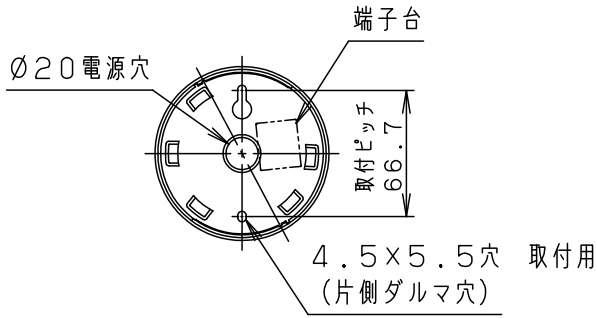

⚠ 注意：商品には寿命があります。詳細はCLX2021AAをご参照ください。

<使用上のご注意>

- LEDにはバラツキがあるため、同一品番商品でも商品ごとに発光色・明るさが異なる場合があります。
- ほたるスイッチと接続する場合は器具1台につき、スイッチ3個までで、ご使用ください。
(4個以上のほたるスイッチと接続すると、スイッチを切にしても器具が消灯しないことがあります。)
- この器具の近くでは電子錠などに使用する光高周波方式のリモコンが動作しない場合がごくまれにありますので、ご注意ください。
- 器具の近くでは、ラジオやテレビなどの音響・映像機器に雑音が入る場合があります。