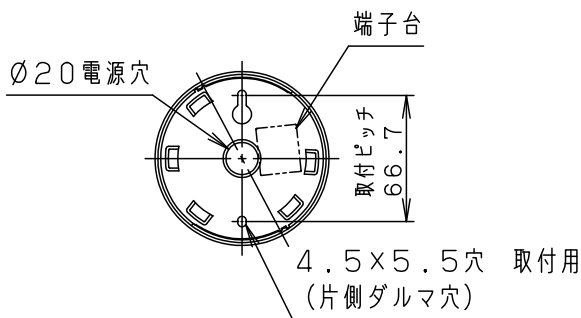

⚠ 注意：商品には寿命があります。詳細はCLX2021AAをご参照ください。

<使用上のご注意>

- LEDにはバラツキがあるため、同一品番商品でも商品ごとに発光色・明るさが異なる場合があります。
- ほたるスイッチと接続する場合は器具1台につき、スイッチ3個までで、ご使用ください。
(4個以上のほたるスイッチと接続すると、スイッチを切にしても器具が消灯しないことがあります。)
- この器具の近くでは電子錠などに使用する光高周波方式のリモコンが動作しない場合がごくまれにありますので、ご注意ください。
- 器具の近くでは、ラジオやテレビなどの音響・映像機器に雑音が入る場合があります。