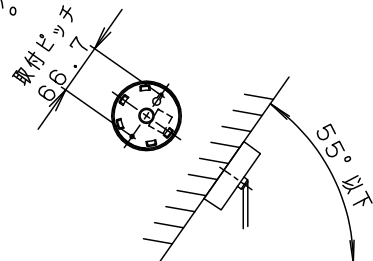

傾斜天井に取り付ける場合

- 55度を超える傾斜天井には取り付けないでください。

- 多灯設置する場合、風などにより器具どうしが当たらないよう器具の間隔をあけてください。
- LEDを直視しないでください。目の痛みの原因となることがあります。

- コードはフランジ内に収納できます。
- 下面開放タイプ
- 電源ユニット内蔵型

定格電圧	入力電流	消費電力	6	フランジ	ABS樹脂	ブラック	品番 LGB10473LE1	
AC100V	0.09A	4.3W	5	ビニルキャプタイコード	外径φ6	ブラック		
LED	電球色(2700K 高演色Ra95) 明るさ:40形電球1灯器具相当		4	蓋	ABS樹脂	ブラック		
器具質量	0.8kg		3	本体	アルミダイカスト	ホワイト		
特記事項			2	カバー	ポリカーボネート	透明つや消し	菌 田	
			1	セード	PMMA	アンバー・一部つや消し		後 藤
				部番	部品名	材質・素材厚	備考	パナソニック株式会社