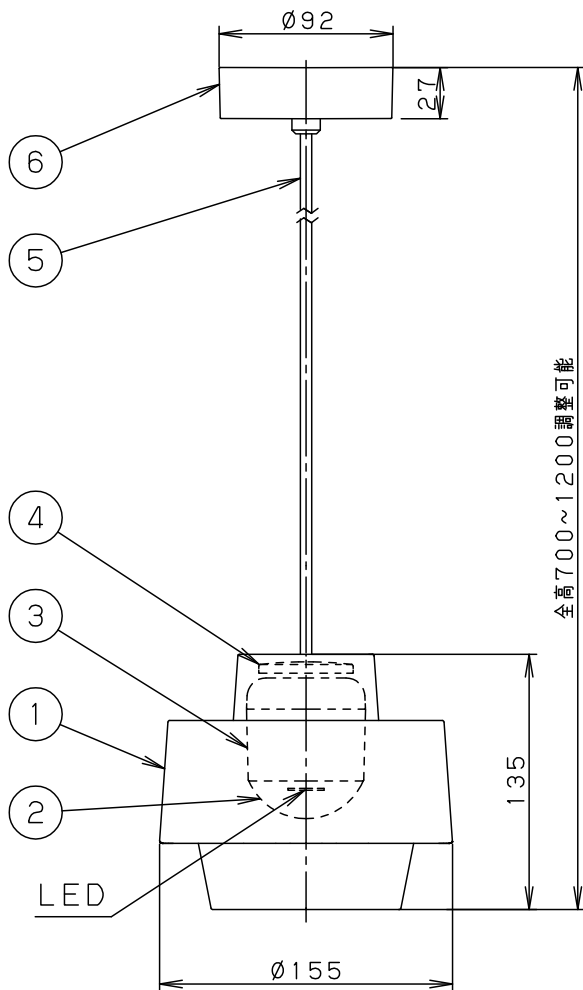

⚠ 注意：商品には寿命があります。詳細はCLX2021AAをご参照ください。

<使用上のご注意>

- LEDにはバラツキがあるため、同一品番商品でも商品ごとに発光色・明るさが異なる場合があります。
- ほたるスイッチと接続する場合は器具1台につき、スイッチ3個までで、ご使用ください。
(4個以上のほたるスイッチと接続すると、スイッチを切にしても器具が消灯しないことがあります。)
- この器具の近くでは電子錠などに使用する光高周波方式のリモコンが動作しない場合がごくまれにありますので、ご注意ください。
- 器具の近くでは、ラジオやテレビなどの音響・映像機器に雑音が入る場合があります。

- コードはフランジ内に収納できます。
- 下面開放タイプ
- 電源ユニット内蔵型

定格電圧	入力電流	消費電力	6	フランジ	ABS樹脂	ブラック	品番 LGB10473LE1
AC100V	0.09A	4.3W	5	ビニルキャプタイコード	外径φ6	ブラック	
LED	電球色(2700K 高演色Ra95) 明るさ:40形電球1灯器具相当		4	蓋	ABS樹脂	ブラック	
器具質量	0.8kg		3	本体	アルミダイカスト	ホワイト	
特記事項			2	カバー	ポリカーボネート	透明つや消し	菌 田
			1	セード	PMMA	アンバー・一部つや消し	
				部番	部品名	材質・素材厚	備考