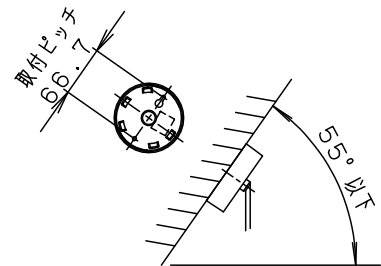

傾斜天井に取り付ける場合

- 55度を超える傾斜天井には取り付けないでください。

- 多灯設置する場合、風などにより器具どうしが当たらないよう器具の間隔をあけてください。
- LEDを直視しないでください。目の痛みの原因となることがあります。

- コードはフランジ内に収納できます。
- 下面開放タイプ
- 電源ユニット内蔵型
- 製造上、ガラスセードには小さな泡が入る場合や、寸法が多少異なる場合があります。

定格電圧	入力電流	消費電力	6	フランジ	ABS樹脂	ホワイト	品番
AC100V	0.09A	4.3W	5	ビニルキャブワイヤコード	外径φ6	ホワイト	
LED	電球色(2700K 高演色Ra95) 明るさ:60形電球1灯器具相当		4	蓋	ABS樹脂	銀色仕上げ	LGB10890LE1
			3	本体	アルミダイカスト	ホワイト アクリル塗装	
器具質量	0.6kg		2	カバー	ポリカーボネート	透明つや消し	菌 田
特記事項			1	セード	ガラス	乳白つや消し	
			部番	部品名	材質・素材厚	備考	後藤 株式会社