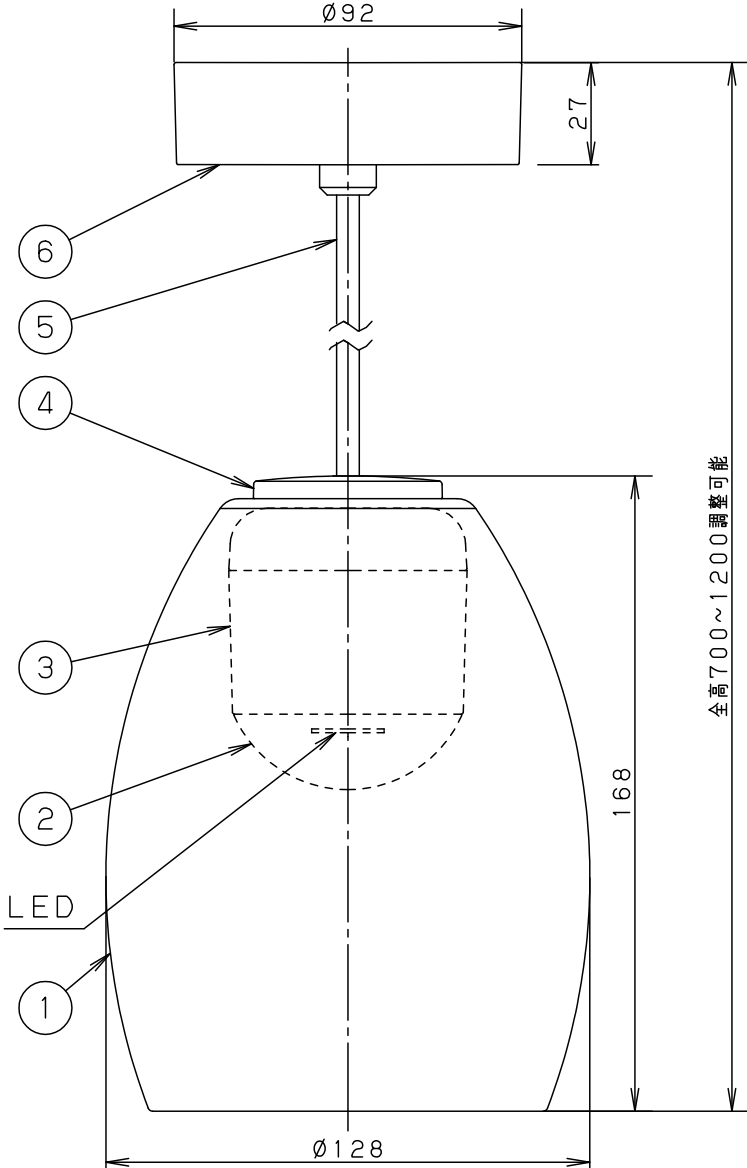

⚠ 注意：商品には寿命があります。詳細はCLX2021AAをご参照ください。

<使用上のご注意>

- LEDにはバラツキがあるため、同一品番商品でも商品ごとに発光色・明るさが異なる場合があります。
- ほたるスイッチと接続する場合は器具1台につき、スイッチ3個までで、ご使用ください。  
(4個以上のほたるスイッチと接続すると、スイッチを切にしても器具が消灯しないことがあります。)
- この器具の近くでは電子錠などに使用する光高周波方式のリモコンが動作しない場合がごくまれにありますので、ご注意ください。
- 器具の近くでは、ラジオやテレビなどの音響・映像機器に雑音が入る場合があります。

- コードはフランジ内に収納できます。
- 下面開放タイプ
- 電源ユニット内蔵型
- 製造上、ガラスセードには小さな泡が入る場合や、寸法が多少異なる場合があります。

定格電圧	入力電流	消費電力	6	フランジ	ABS樹脂	ホワイト	品番
AC100V	0.09A	4.3W	5	ビニルキャブワイヤコード	外径φ6	ホワイト	
LED	電球色(2700K 高演色Ra95) 明るさ:60形電球1灯器具相当		4	蓋	ABS樹脂	銀色仕上げ	LGB10890LE1
			3	本体	アルミダイカスト	ホワイト アクリル塗装	
器具質量	0.6kg		2	カバー	ポリカーボネート	透明つや消し	菌 田
特記事項			1	セード	ガラス	乳白つや消し	
			部番	部品名	材質・素材厚	備考	後藤 株式会社