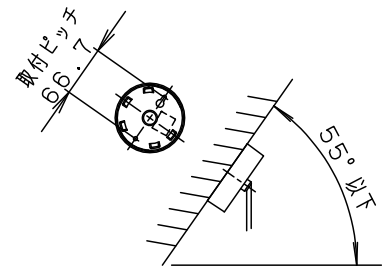

傾斜天井に取り付ける場合

- 55度を超える傾斜天井には取り付けないでください。

- 多灯設置する場合、風などにより器具どうしが当たらないよう器具の間隔をあけてください。
- LEDを直視しないでください。目の痛みの原因となることがあります。

- コードはフランジ内に収納できます。
- 下面開放タイプ
- 電源ユニット内蔵型
- 製造上、ガラスセードには小さな泡が入る場合や、寸法が多少異なる場合があります。

定格電圧	入力電流	消費電力	6	フランジ	ABS樹脂	ホワイト	品番	
AC100V	0.09A	4.3W	5	ビニルキャプタイコード	外径φ6	ホワイト		LGB10892LE1
LED	電球色(2700K 高演色Ra95) 明るさ:60形電球1灯器具相当		4	蓋	ABS樹脂	銀色仕上げ		
器具質量	0.6kg		3	本体	アルミダイカスト	ホワイト アクリル塗装	蘭 後藤 田 藤	
特記事項			2	カバー	ポリカーボネート	透明つや消し		
			1	セード	ガラス	透明模様入り		
			部番	部品名	材質・素材厚	備考	パナソニック株式会社