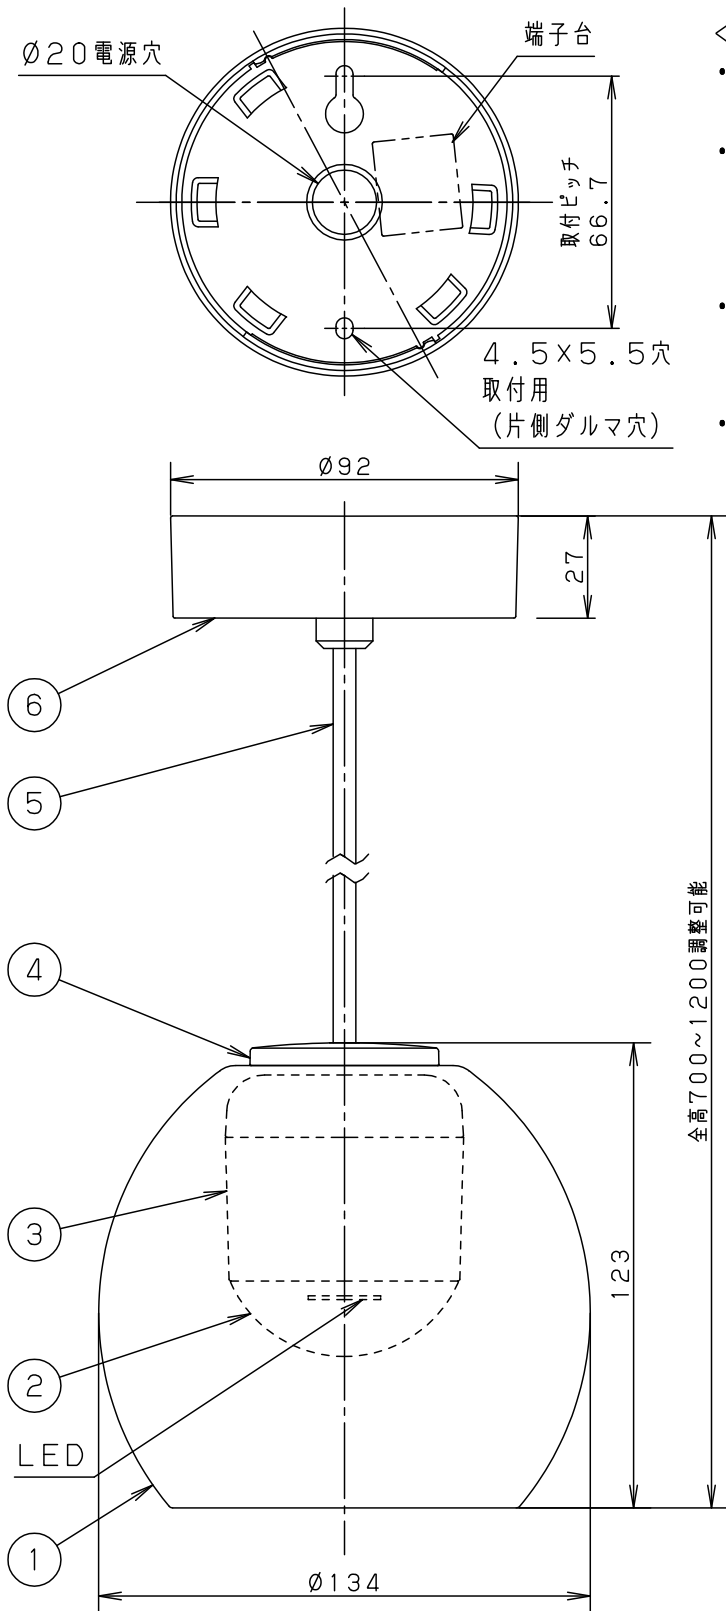

⚠ 注意：商品には寿命があります。詳細はCLX2021AAをご参照ください。

<使用上のご注意>

- LEDにはバラツキがあるため、同一品番商品でも商品ごとに発光色・明るさが異なる場合があります。
- ほたるスイッチと接続する場合は器具1台につき、スイッチ3個までで、ご使用ください。  
(4個以上のほたるスイッチと接続すると、スイッチを切にしても器具が消灯しないことがあります。)
- この器具の近くでは電子錠などに使用する光高周波方式のリモコンが動作しない場合がごくまれにありますので、ご注意ください。
- 器具の近くでは、ラジオやテレビなどの音響・映像機器に雑音が入る場合があります。

- コードはフランジ内に収納できます。
- 下面開放タイプ
- 電源ユニット内蔵型
- 製造上、ガラスセードには小さな泡が入る場合や、寸法が多少異なる場合があります。

定格電圧	入力電流	消費電力	6	フランジ	ABS樹脂	ホワイト	品番
AC100V	0.09A	4.3W	5	ビニルキャプタイコード	外径φ6	ホワイト	
LED	電球色(2700K 高演色Ra95) 明るさ:60形電球1灯器具相当		4	蓋	ABS樹脂	銀色仕上げ	
器具質量	0.6kg		3	本体	アルミダイカスト	ホワイト アクリル塗装	蘭 後藤 田 藤
特記事項			2	カバー	ポリカーボネート	透明つや消し	
			1	セード	ガラス	透明模様入り	
			部番	部品名	材質・素材厚	備考	パナソニック株式会社