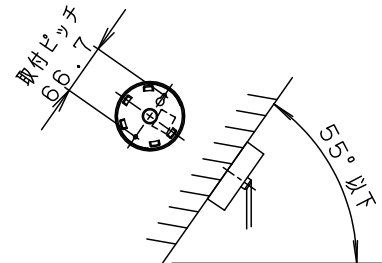

傾斜天井に取り付ける場合

- 55度を超える傾斜天井には取り付けないでください。

- 多灯設置する場合、風などにより器具どうしが当たらないよう器具の間隔をあけてください。
- LEDを直視しないでください。
  目の痛みの原因となることがあります。

- コードはフランジ内に収納できます。
- 下面開放タイプ
- 電源ユニット内蔵型
- 自然素材のため、木目・色味が多少異なることがあります。

定格電圧	入力電流	消費電力
AC100V	0.09A	4.3W

LED	電球色 (2700K 高演色Ra95) 明るさ:60形電球1灯器具相当	5	フランジ	ABS樹脂	ホワイト	品番	
		4	ビニルキャプタイコード	外径Ø6	ホワイト		LGB10894LE1
器具質量	0.6kg	3	本体	アルミダイカスト	ホワイト アクリル塗装	蘭 田 後藤	
特記事項		2	カバー	ポリカーボネート	透明つや消し		
		1	セード	木製	メイプル		
部番	部品名	材質・素材厚	備考	パナソニック株式会社