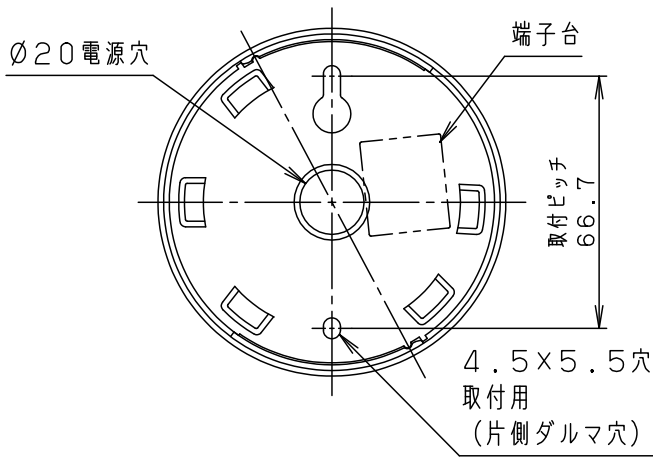

⚠ 注意：商品には寿命があります。詳細はCLX2021AAをご参照ください。

＜使用上のご注意＞

- LEDにはバラツキがあるため、同一品番商品でも商品ごとに発光色・明るさが異なる場合があります。
- ほたるスイッチと接続する場合は器具1台につき、スイッチ3個までで、ご使用ください。
  (4個以上のほたるスイッチと接続すると、スイッチを切にしても器具が消灯しないことがあります。)
- この器具の近くでは電子錠などに使用する光高周波方式のリモコンが動作しない場合がごくまれにありますので、ご注意ください。
- 器具の近くでは、ラジオやテレビなどの音響・映像機器に雑音が入る場合があります。

⚠ 安全に関するご注意

- 一般屋内用器具です。
  屋外や水気、湿気のある所では使用しないでください。
  絶縁不良による感電の原因となります。
- 調光器と組み合わせて使用しないでください。
  火災の原因となります。
- 天井面取付専用器具です。
  指定外取り付けは、落下の原因となります。