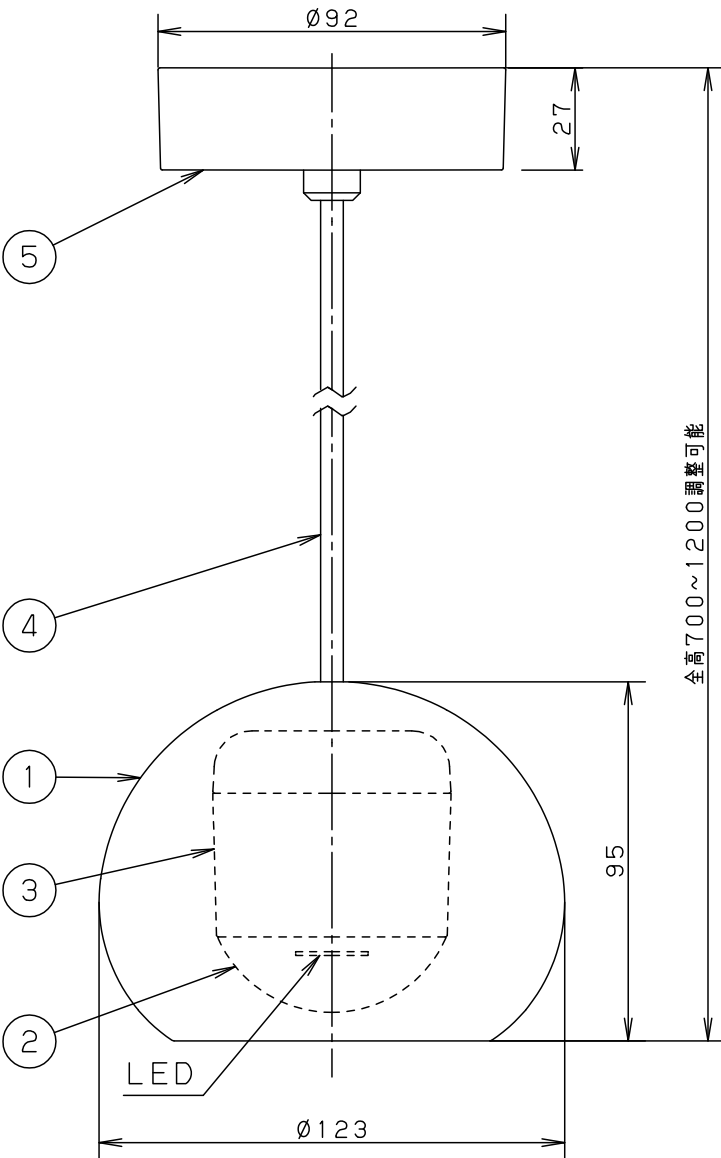

⚠ 注意：商品には寿命があります。詳細はCLX2021AAをご参照ください。

＜使用上のご注意＞

- LEDにはバラツキがあるため、同一品番商品でも商品ごとに発光色・明るさが異なる場合があります。
- ほたるスイッチと接続する場合は器具1台につき、スイッチ3個までで、ご使用ください。
(4個以上のほたるスイッチと接続すると、スイッチを切にしても器具が消灯しないことがあります。)
- この器具の近くでは電子錠などに使用する光高周波方式のリモコンが動作しない場合がごくまれにありますので、ご注意ください。
- 器具の近くでは、ラジオやテレビなどの音響・映像機器に雑音が入る場合があります。

- コードはフランジ内に収納できます。
- 下面開放タイプ
- 電源ユニット内蔵型
- 自然素材のため、木目・色味が多少異なることがあります。

定格電圧	入力電流	消費電力
AC100V	0.09A	4.3W

LED	電球色 (2700K 高演色Ra95) 明るさ:60形電球1灯器具相当	5	フランジ	ABS樹脂	ホワイト	品番
		4	ビニルキャプタイコード	外径Ø6	ホワイト	
器具質量	0.6kg	3	本体	アルミダイカスト	ホワイト アクリル塗装	蘭 田 後藤
特記事項		2	カバー	ポリカーボネート	透明つや消し	
		1	セード	木製	メイプル	
部番	部品名	材質・素材厚	備考	パナソニック株式会社		