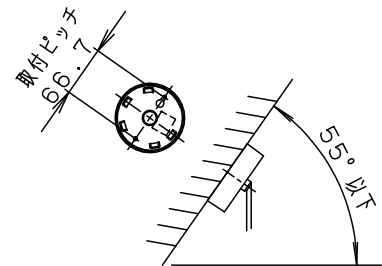

傾斜天井に取り付ける場合

- 55度を超える傾斜天井には取り付けないでください。

- 多灯設置する場合、風などにより器具どうしが当たらないよう器具の間隔をあけてください。
- LEDを直視しないでください。目の痛みの原因となることがあります。

- コードはフランジ内に収納できます。
- 下面開放タイプ
- 電源ユニット内蔵型
- 製造上、ガラスセードには小さな泡が入る場合や、寸法が多少異なる場合があります。

定格電圧	入力電流	消費電力	6	フランジ	ABS樹脂	ホワイト	品番
AC100V	0.09A	4.3W	5	ビニルキャプタイコード	外径φ6	ホワイト	
LED	電球色(2700K 高演色Ra95) 明るさ:60形電球1灯器具相当		4	蓋	ABS樹脂	銀色仕上げ	LSEB3128LE1
			3	本体	アルミダイカスト	ホワイト アクリル塗装	
器具質量	0.6kg		2	カバー	ポリカーボネート	透明つや消し	蘭 田
特記事項			1	セード	ガラス	乳白つや消し	
			部番	部品名	材質・素材厚	備考	後藤 株式会社