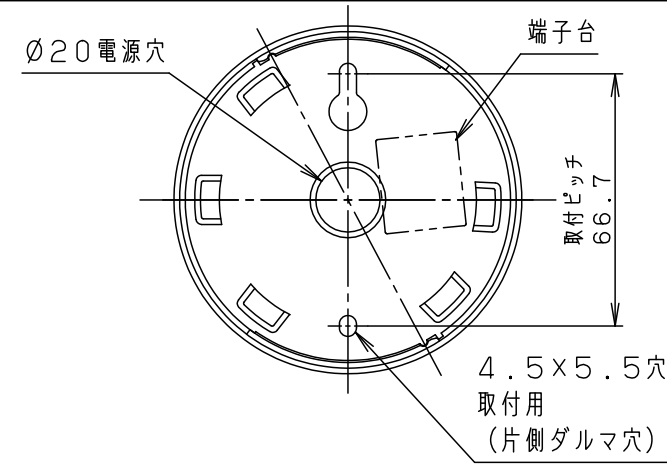

⚠ 注意：商品には寿命があります。詳細はCLX2021AAをご参照ください。

<使用上のご注意>

- LEDにはバラツキがあるため、同一品番商品でも商品ごとに発光色・明るさが異なる場合があります。
- ほたるスイッチと接続する場合は器具1台につき、スイッチ3個までで、ご使用ください。
  (4個以上のほたるスイッチと接続すると、スイッチを切にしても器具が消灯しないことがあります。)
- この器具の近くでは電子錠などに使用する光高周波方式のリモコンが動作しない場合がごくまれにありますので、ご注意ください。
- 器具の近くでは、ラジオやテレビなどの音響・映像機器に雑音が入る場合があります。

⚠ 安全に関するご注意

- 一般屋内用器具です。屋外や水気、湿気のある所では使用しないでください。絶縁不良による感電の原因となります。
- 調光器と組み合わせて使用しないでください。火災の原因となります。
- 天井面取付専用器具です。指定外取り付けは、落下の原因となります。