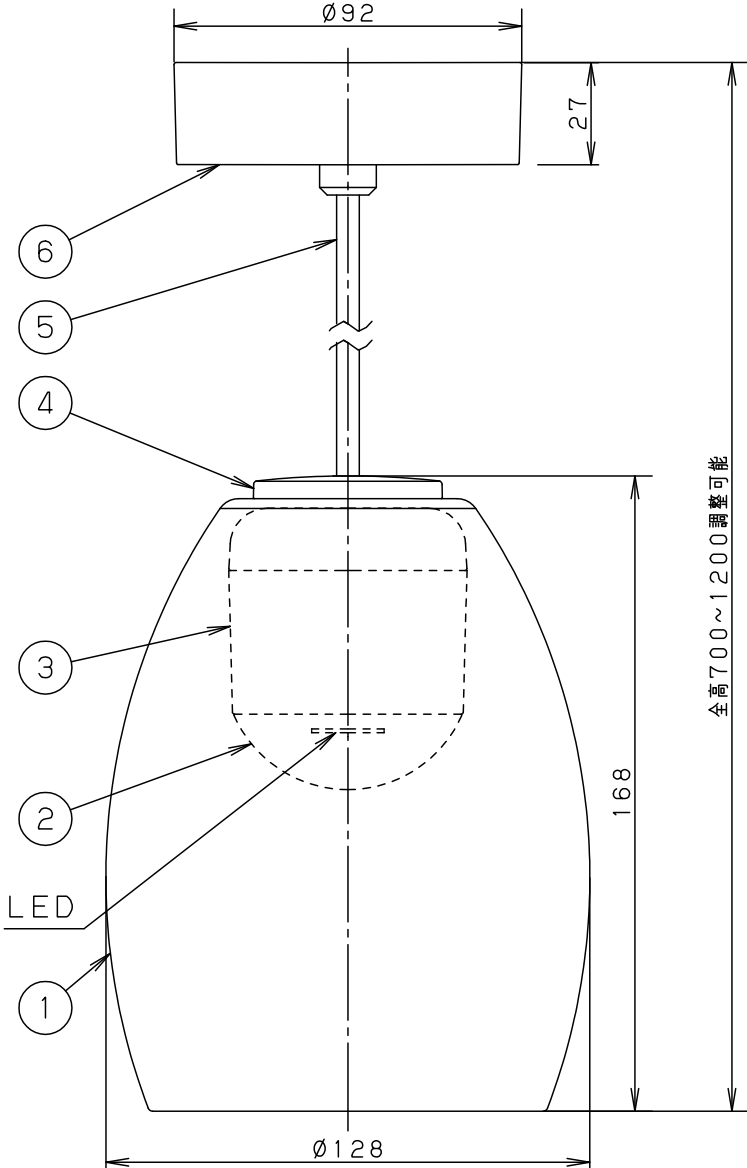

⚠ 注意：商品には寿命があります。詳細はCLX2021AAをご参照ください。

<使用上のご注意>

- LEDにはバラツキがあるため、同一品番商品でも商品ごとに発光色・明るさが異なる場合があります。
- ほたるスイッチと接続する場合は器具1台につき、スイッチ3個までで、ご使用ください。
(4個以上のほたるスイッチと接続すると、スイッチを切にしても器具が消灯しないことがあります。)
- この器具の近くでは電子錠などに使用する光高周波方式のリモコンが動作しない場合がごくまれにありますので、ご注意ください。
- 器具の近くでは、ラジオやテレビなどの音響・映像機器に雑音が入る場合があります。

- コードはフランジ内に収納できます。
- 下面開放タイプ
- 電源ユニット内蔵型
- 製造上、ガラスセードには小さな泡が入る場合や、寸法が多少異なる場合があります。

定格電圧	入力電流	消費電力	6	フランジ	ABS樹脂	ホワイト	品番
AC100V	0.09A	4.3W	5	ビニルキャプタイコード	外径φ6	ホワイト	
LED	電球色(2700K 高演色Ra95) 明るさ:60形電球1灯器具相当		4	蓋	ABS樹脂	銀色仕上げ	LSEB3128LE1
			3	本体	アルミダイカスト	ホワイト アクリル塗装	
器具質量	0.6kg		2	カバー	ポリカーボネート	透明つや消し	蘭 田
特記事項			1	セード	ガラス	乳白つや消し	
			部番	部品名	材質・素材厚	備考	後藤 株式会社