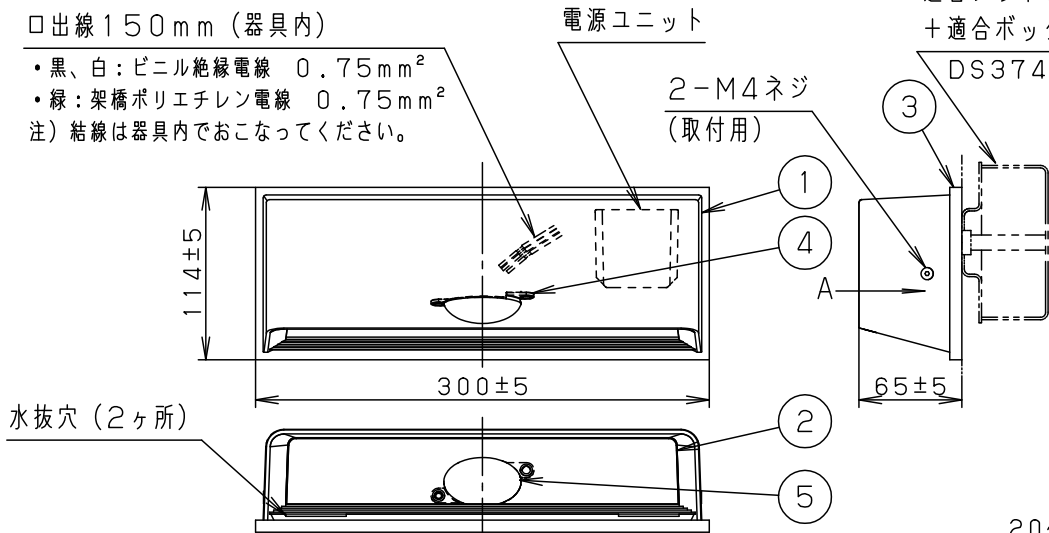

DS3744+DS4511

口出線150mm（器具内）

- 黒、白：ビニル絶縁電線 0.75mm²
 - 緑：架橋ポリエチレン電線 0.75mm²
- 注）結線は器具内でおこなってください。

水抜穴（2ヶ所）

長穴（回転止め用）

φ13穴（取付ボルト用）

φ20穴（電源用）

<取付位置のご注意>

- 壁面より30cm以上はなして取り付けてください。取り付けが困難となります。

取付寸法図（A矢指図）

定格電圧	100V	光源寿命：40000h
周波数	50/60Hz	保護等級：IP23
消費電力	6.9W	
入力電流	0.08A	(通路用)

器具光束	615lm	5	レンズ	アクリル樹脂		品番（ブラケット）
LED	電球色（3000K Ra85）	4	LED		1個	防雨型
器具質量	1.3kg	3	本体パッキン	シリコンゴム	ブラック	NNY20231KLE1
特記事項		2	パネル	アクリル樹脂	フロスト	河野 岡部
		1	本体	アルミダイカスト	シルバーメタリックアクリル塗装	
部番	部品名	材質・素材厚	備考	パナソニック株式会社		