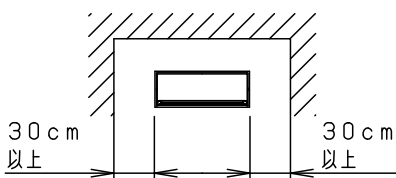

DS3744+DS4511

口出線150mm（器具内）

- 黒、白：ビニル絶縁電線 0.75mm²
 - 緑：架橋ポリエチレン電線 0.75mm²
- 注）結線は器具内でおこなってください。

水抜穴（2ヶ所）

長穴（回転止め用）

φ13穴（取付ボルト用）

φ20穴（電源用）

<取付位置のご注意>

- 壁面より30cm以上はなして取り付けてください。取り付けが困難となります。

取付寸法図（A矢指図）

定格電圧	100V	光源寿命：40000h
周波数	50/60Hz	保護等級：IP23
消費電力	6.9W	
入力電流	0.08A	(通路用)

器具光束	615lm	5	レンズ	アクリル樹脂		品番（ブラケット）
LED	電球色（3000K Ra85）	4	LED		1個	防雨型
器具質量	1.3kg	3	本体パッキン	シリコンゴム	ブラック	NNY20231KLE1
特記事項		2	パネル	アクリル樹脂	フロスト	河野 岡部
		1	本体	アルミダイカスト	シルバーメタリックアクリル塗装	
部番	部品名	材質・素材厚	備考	パナソニック株式会社		