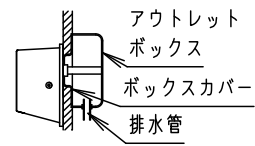

⚠ 注意：商品には寿命があります。詳細はCLX2021JAをご参照ください。

⚠ 安全に関するご注意

- 防雨型器具です。浴室など湿気の多い場所には使用しないでください。絶縁不良による感電及び火災の原因となります。
- 60m/s仕様です。適合条件で使用してください。器具落下の原因となります。
- 壁面取付専用器具です。天井取付、床面取付、逆さ取付しないでください。浸水による感電、火災の原因、器具落下の原因となります。
- 壁面に凹凸がある場合、パッキンとのスキマを防水シール剤で埋めてください。また、背面より水のかかる場所へ設置しないでください。指定外の取付は、絶縁不良による感電の原因となります。
- 必ず標準のアウトレットボックスの施工方法に従って施工してください。
- 防水性能を保つため必ず仕上塗りとボックスカバーを同一面に仕上げてください。
- アウトレットボックス内に水が入った場合に備えアウトレットボックスには排水管をつけてください。