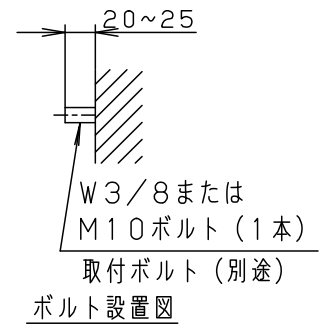

DS3744+DS4511

口出線150mm（器具内）

- 黒、白：ビニル絶縁電線 0.75mm²
 - 緑：架橋ポリエチレン電線 0.75mm²
- 注）結線は器具内でおこなってください。

水抜穴（2ヶ所）

長穴（回転止め用）

φ13穴（取付ボルト用）

φ20穴（電源用）

<取付位置のご注意>

- 壁面より30cm以上はなして取り付けてください。取り付けが困難となります。

取付寸法図（A矢指図）

定格電圧	100V	光源寿命：40000h
周波数	50/60Hz	保護等級：IP23
消費電力	6.9W	
入力電流	0.08A	(通路用)

器具光束	615lm	5	レンズ	アクリル樹脂		品番（ブラケット）
LED	電球色（3000K Ra85）	4	LED		1個	防雨型
器具質量	1.3kg	3	本体パッキン	シリコンゴム	ブラック	NNY20231KLE1
特記事項		2	パネル	アクリル樹脂	フロスト	河野 岡部
		1	本体	アルミダイカスト	シルバーメタリックアクリル塗装	
部番	部品名	材質・素材厚	備考	パナソニック株式会社		