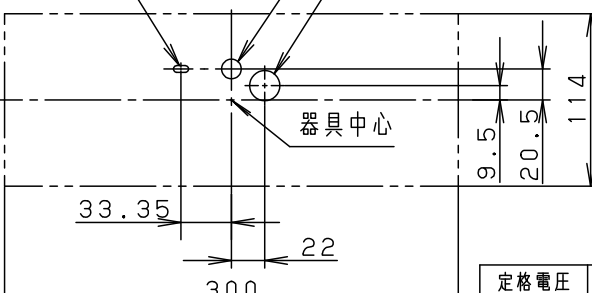

- 壁面より30cm以上はなして取り付けてください。取り付けが困難となります。

取付寸法図（A矢指図）

定格電圧	100V	光源寿命：40000h
周波数	50/60Hz	保護等級：IP23
消費電力	6.9W	
入力電流	0.08A	(通路用)

器具光束	615lm	5	レンズ	アクリル樹脂		品番（ブラケット）
LED	電球色（3000K Ra85）	4	LED		1個	防雨型
器具質量	1.3kg	3	本体パッキン	シリコンゴム	ブラック	NNY20231KLE1
特記事項		2	パネル	アクリル樹脂	フロスト	河野 岡部
		1	本体	アルミダイカスト	シルバーメタリックアクリル塗装	
部番	部品名	材質・素材厚	備考	パナソニック株式会社		