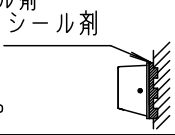

⚠ 注意：商品には寿命があります。詳細はCLX2021JAをご参照ください。

⚠ 安全に関するご注意

- 防雨型器具です。浴室など湿気の多い場所には使用しないでください。絶縁不良による感電及び火災の原因となります。
- 60m/s仕様です。適合条件で使用してください。器具落下の原因となります。
- 壁面取付専用器具です。天井取付、床面取付、逆さ取付しないでください。浸水による感電、火災の原因、器具落下の原因となります。
- 壁面に凹凸がある場合、パッキンとのスキマを防水シール剤で埋めてください。また、背面より水のかかる場所へ設置しないでください。指定外の取付は、絶縁不良による感電の原因となります。
- 必ず標準のアウトレットボックスの施工方法に従って施工してください。
- 防水性能を保つため必ず仕上塗りとボックスカバーを同一面に仕上げてください。
- アウトレットボックス内に水が入った場合に備えアウトレットボックスには排水管をつけてください。