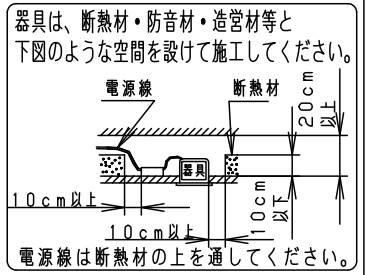

⚠ 注意：商品には寿命があります。詳細はCLX2021HAをご参照ください。

⚠ 安全に関するご注意

- 一般屋内用器具です。屋外や水気・湿気のある場所、腐食性ガスの発生する場所では使用しないでください。故障や絶縁不良による火災・感電の原因となります。
- 天井埋込み専用器具です。壁取付や天井直付、及び傾斜天井には取り付けないでください。指定外取付は、火災の原因となります。
- 断熱材、防音材をかぶせて使用しないでください。火災の原因となります。
- 住宅の断熱施工天井には使用できません。
- 口出し線を切断したり、構成部品（コネクタ等）の交換をしないでください。火災・感電及び不点・故障の原因となります。
- 熱がこもるような密閉した空間へは取付けないでください。火災及びLED短寿命の原因となります。
- 器具と被照射物は10cm以上（近接限度距離）離してください。近接限度距離内に被照射物が近づく恐れのある場所（ドア開閉範囲の上、家具の上、クローゼット・押入れの中等）では使用しないで下さい。過熱による火災の原因となります。

(使用上のご注意)

- 必ず器具品番とLED電源品番を組み合わせでご使用ください。
- ロックウール等、柔らかい天井には取り付けないでください。天井材破損・器具ズレの原因となります。
- 取付パネ部や天板部に障害物のないよう施工して下さい。障害物があるとずれ落ちなどの原因となります。
- LEDにはバラツキがあるため、同一品番でも商品ごとに発光色、明るさが異なる場合があります。予めご了承ください。
- LEDを直視しないでください。目の痛みの原因になることがあります。
- 適合LED電源ユニット：起動方式LZタイプとの組み合わせにおいて、当社調光器と組み合わせて、約5~100%の調光ができます。調光器との組み合わせについては別紙[XNDN1038PN-KG*]をご参照下さい。

起動方式LZ9の場合
調光信号線用端子
(送り可能)

取付パネは7~25mmの
天井に取付可能です

		組合せ品番	器具品番	LED電源品番	定格電圧	入力電流	消費電力
ホワイト マンセル N9.5	非調光タイプ	XNDN1638PLLE9	NDN12303	NNK16001NLE9	100V	0.136A	13.3W
	調光タイプ	XNDN1638PLLZ9	NDN12303	NNK16001NLZ9	200V	0.073A	13.3W
器具光束	835lm	6	LED電源ユニット				
LED	電球色 (3000K Ra85)	5	LED				品名
配光	拡散タイプ	4	パネル	アクリル樹脂	乳白		ダウンライト
器具質量	0.7kg	3	反射板	PBT樹脂	ホワイト		XNDN1638PL
特記事項		2	本体	アルミダイカスト			<div style="border: 1px solid black; padding: 5px;"> 生産終了品 本器具は製造できません </div>
		1	枠	アルミダイカスト	ホワイト半つや消し ポリエステル粉体塗装		
部番	部品名		材質・素材厚	備考	パナソニック株式会社		