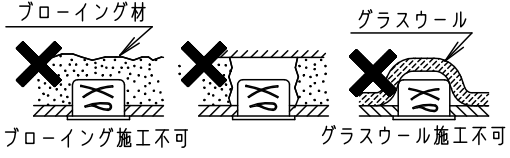

⚠ 注意：商品には寿命があります。詳細はCLX2021HAをご参照ください。

⚠ 安全に関するご注意

- 一般屋内用器具です。屋外や水気・湿気のある場所、腐食性ガスの発生する場所では使用しないでください。故障や絶縁不良による火災・感電の原因となります。
- 天井埋込み専用器具です。壁取付や天井直付、及び傾斜天井には取り付けないでください。指定外取付は、火災の原因となります。
- 断熱材、防音材をかぶせて使用しないでください。火災の原因となります。
- 住宅の断熱施工天井には使用できません。
- 口出し線を切断したり、構成部品（コネクタ等）の交換をしないでください。火災・感電及び不点・故障の原因となります。
- 熱がこもるような密閉した空間へは取付けないでください。火災及びLED短寿命の原因となります。
- 器具と被照射物は10cm以上（近接限度距離）離してください。近接限度距離内に被照射物が近づく恐れのある場所（ドア開閉範囲の上、家具の上、クローゼット・押入れの中等）では使用しないで下さい。過熱による火災の原因となります。

(使用上のご注意)

- 必ず器具品番とLED電源品番を組み合わせでご使用ください。
- ロックウール等、柔らかい天井には取り付けないでください。天井材破損・器具ズレの原因となります。
- 取付パネ部や天板部に障害物のないよう施工して下さい。障害物があるとずれ落ちなどの原因となります。
- LEDにはバラツキがあるため、同一品番でも商品ごとに発光色、明るさが異なる場合があります。予めご了承ください。
- LEDを直視しないでください。目の痛みの原因になることがあります。
- 適合LED電源ユニット：起動方式LZタイプとの組み合わせにおいて、当社調光器と組み合わせて、約5~100%の調光ができます。調光器との組み合わせについては別紙[XNDN1038PN-KG*]をご参照下さい。