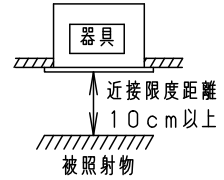

⚠ 注意：商品には寿命があります。詳細はCLX2021HAをご参照ください。

⚠ 安全に関するご注意

- 一般屋内用器具です。屋外や水気・湿気のある場所、腐食性ガスの発生する場所では使用しないでください。故障や絶縁不良による火災・感電の原因となります。
- 天井埋込み専用器具です。壁取付や天井直付、及び傾斜天井には取り付けないでください。指定外取付は、火災の原因となります。
- 断熱材、防音材をかぶせて使用しないでください。火災の原因となります。
- 住宅の断熱施工天井には使用できません。
- 口出し線を切断したり、構成部品（コネクタ等）の交換をしないでください。火災・感電及び不点・故障の原因となります。
- 熱がこもるような密閉した空間へは取付けないでください。火災及びLED短寿命の原因となります。
- 器具と被照射物は10cm以上（近接限度距離）離してください。近接限度距離内に被照射物が近づく恐れのある場所（ドア開閉範囲の上、家具の上、クローゼット・押入れの中等）では使用しないで下さい。過熱による火災の原因となります。