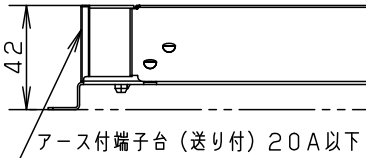

起動方式LZ9の場合
調光信号線用端子
(送り可能)