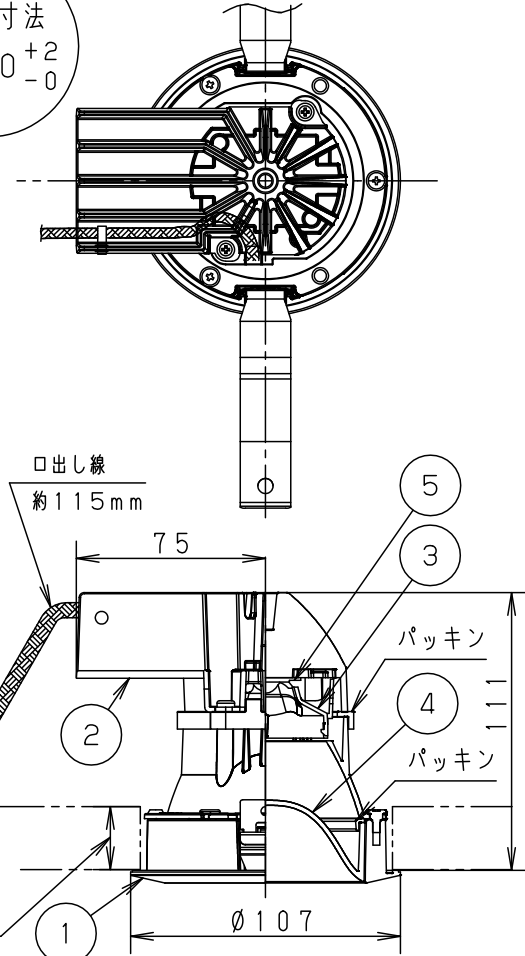

起動方式LZ9の場合
調光信号線用端子
(送り可能)

取付パネは7~25mmの
天井に取付可能です

		組合せ品番	器具品番	LED電源品番	定格電圧	入力電流	消費電力
ホワイト マンセル N9.5	非調光タイプ	XNDN1638PLLE9	NDN12303	NNK16001NLE9	100V	0.136A	13.3W
	調光タイプ	XNDN1638PLLZ9	NDN12303	NNK16001NLZ9	200V	0.073A	13.3W
器具光束	835lm	6	LED電源ユニット				
LED	電球色 (3000K Ra85)	5	LED				品名
配光	拡散タイプ	4	パネル	アクリル樹脂	乳白		ダウンライト
器具質量	0.7kg	3	反射板	PBT樹脂	ホワイト		XNDN1638PL
特記事項		2	本体	アルミダイカスト			<div style="border: 1px solid black; padding: 5px;"> 生産終了品 本器具は製造できません </div>
		1	枠	アルミダイカスト	ホワイト半つや消し ポリエステル粉体塗装		
部番	部品名		材質・素材厚	備考	パナソニック株式会社		