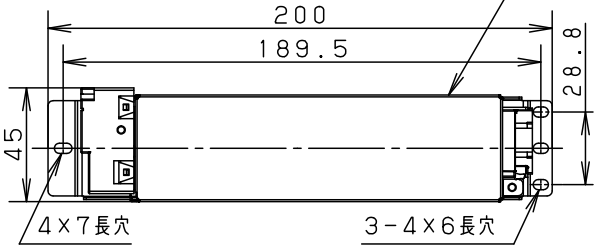

起動方式LZ9の場合
調光信号線用端子
(送り可能)

取付パネは7~25mmの
天井に取付可能です

		組合せ品番	器具品番	LED電源品番	定格電圧	入力電流	消費電力
ホワイト マンセル N9.5	非調光タイプ	XNDN1638PLLE9	NDN12303	NNK16001NLE9	100V	0.136A	13.3W
	調光タイプ	XNDN1638PLLZ9	NDN12303	NNK16001NLZ9	200V	0.073A	13.3W
器具光束	835lm	6	LED電源ユニット				
LED	電球色 (3000K Ra85)	5	LED				品名
配光	拡散タイプ	4	パネル	アクリル樹脂	乳白		ダウンライト
器具質量	0.7kg	3	反射板	PBT樹脂	ホワイト		XNDN1638PL
特記事項		2	本体	アルミダイカスト			<div style="border: 1px solid black; padding: 5px;"> 生産終了品 本器具は製造できません </div>
		1	枠	アルミダイカスト	ホワイト半つや消し ポリエステル粉体塗装		
部番	部品名		材質・素材厚	備考	パナソニック株式会社		