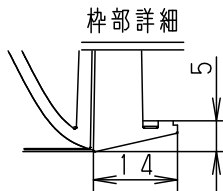

起動方式LZ9の場合
調光信号線用端子
(送り可能)

取付パネは7~25mmの
天井に取付可能です

		組合せ品番	器具品番	LED電源品番	定格電圧	入力電流	消費電力
ホワイト マンセル N9.5	非調光タイプ	XNDN1638PLLE9	NDN12303	NNK16001NLE9	100V	0.136A	13.3W
	調光タイプ	XNDN1638PLLZ9	NDN12303	NNK16001NLZ9	200V	0.073A	13.3W
器具光束	835lm	6	LED電源ユニット				
LED	電球色 (3000K Ra85)	5	LED				品名
配光	拡散タイプ	4	パネル	アクリル樹脂	乳白		ダウンライト
器具質量	0.7kg	3	反射板	PBT樹脂	ホワイト		XNDN1638PL
特記事項		2	本体	アルミダイカスト			<div style="border: 1px solid black; padding: 5px;"> 生産終了品 本器具は製造できません </div>
		1	枠	アルミダイカスト	ホワイト半つや消し ポリエステル粉体塗装		
部番	部品名		材質・素材厚	備考	パナソニック株式会社		