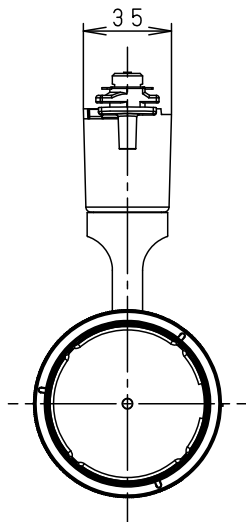

照射角度

ローター部詳細

(使用上のご注意)

- スポットベース (DH0214, DH0224) には取り付けできません。
- 100V配線ダクト、アース付配線ダクトの取付用木ネジの位置には取り付けできません。
- LEDにはバラツキがあるため、同一品番でも商品ごとに発光色、明るさが異なる場合があります。予めご了承ください。
- 当社調光器と組み合わせて、約5~100%の調光ができます。調光器との組み合わせについては別紙 [NTS01001WLG1-KG*](#) をご参照下さい。
- 配光調整機能付きです。出荷時は中角 (17°) 設定になっていますので、変更する場合は、灯具先端部のローターを回して配光調整してください。
- 振動のある場所では使用しないでください。配光が変化する原因となります。

< 適合ダクト >

ダクト名称	代表品番
100V配線ダクト	DH0211 等
アース付配線ダクト	DH0211EK 等

配光	器具光束
狭角タイプ (13°)	555lm
※中角タイプ (17°)	625lm
中角タイプ (24°)	660lm
広角タイプ (32°)	665lm

※出荷時設定

適合オプション (別売)	
品名	品番
拡散フィルター	NTS91027
ディフュージョンフィルター	NTS91032
スプレッドフィルター	NTS91034
グレアカットフード	NTS91030B
グレアカットフード	NTS91030W

※各種フィルターの併用はできません。

定格電圧	入力電流	消費電力
AC100V	0.085A	8.1W

ホワイト マンセル N9.5	7	電源ボックス	PBT樹脂	ホワイトつや消し	品番 NTS01003WLG1
器具光束 別表参照	6	アーム	アルミダイカスト	ホワイト半つや消し ポリエステル粉末塗装	
LED 電球色 (3000K Ra85)	5	固定レンズ	シリコンゴム	透明	
配光 狭角タイプ (13°) ~ 広角タイプ (32°)	4	レンズ	アクリル	透明	
器具質量 0.8kg	3	パネル	アクリル	透明	
特記事項	2	ローター	ポリカーボネート	外側：ホワイトつや消し 内側：ブラックつや消し	鶴橋池 田本 田
	1	本体	アルミダイカスト	ホワイト半つや消し ポリエステル粉末塗装	
部番		部品名	材質・素材厚	備考	パナソニック株式会社