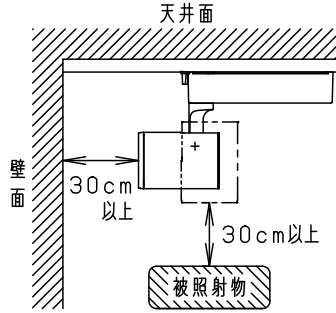

⚠ 注意：商品には寿命があります。詳細はCLX2021HAをご参照ください。

⚠ 安全に関するご注意

- 一般屋内用器具です。屋外や水気、湿気のある所では使用しないでください。絶縁不良による感電の原因となります。
- 配線ダクト取付専用器具です。傾斜天井、壁面、床面に取付けた配線ダクトには取付けしないでください。指定外取付けは火災、落下の原因となります。
- 器具と被照射面は30cm以上離してください。被照射面の温度上昇による変色の原因となります。
- LEDを直視しないでください。目の痛みの原因になることがあります。

照射角度

ローター部詳細

(使用上のご注意)

- スポットベース (DH0214, DH0224) には取り付けできません。
- 100V配線ダクト、アース付配線ダクトの取付用木ネジの位置には取り付けできません。
- LEDにはバラツキがあるため、同一品番でも商品ごとに発光色、明るさが異なる場合があります。予めご了承ください。
- 当社調光器と組み合わせて、約5~100%の調光ができます。調光器との組み合わせについては別紙 [NTS01001WLG1-KG*](#) をご参照下さい。
- 配光調整機能付きです。出荷時は中角 (17°) 設定になっていますので、変更する場合は、灯具先端部のローターを回して配光調整してください。
- 振動のある場所では使用しないでください。配光が変化する原因となります。

※各種フィルターの併用はできません。

定格電圧	入力電流	消費電力
AC100V	0.085A	8.1W

ホワイト マンセル N9.5	7	電源ボックス	PBT樹脂	ホワイトつや消し	品番 NTS01003WLG1
器具光束 別表参照	6	アーム	アルミダイカスト	ホワイト半つや消し ポリエステル粉末塗装	
LED 電球色 (3000K Ra85)	5	固定レンズ	シリコンゴム	透明	
配光 狭角タイプ (13°) ~ 広角タイプ (32°)	4	レンズ	アクリル	透明	
器具質量 0.8kg	3	パネル	アクリル	透明	
特記事項	2	ローター	ポリカーボネート	外側：ホワイトつや消し 内側：ブラックつや消し	鶴橋池 田本 田
	1	本体	アルミダイカスト	ホワイト半つや消し ポリエステル粉末塗装	
部番		部品名	材質・素材厚	備考	パナソニック株式会社