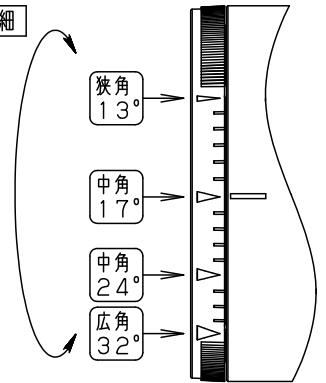

⚠ 注意：商品には寿命があります。詳細はCLX2021HAをご参照ください。

⚠ 安全に関するご注意

- 一般屋内用器具です。屋外や水気、湿気のある所では使用しないでください。絶縁不良による感電の原因となります。
- 配線ダクト取付専用器具です。傾斜天井、壁面、床面に取付けた配線ダクトには取付けしないでください。指定外取付けは火災、落下の原因となります。
- 器具と被照射面は30cm以上離してください。被照射面の温度上昇による変色の原因となります。
- LEDを直視しないでください。目の痛みの原因になることがあります。

照射角度

ローター部詳細

(使用上のご注意)

- スポットベース (DH0214, DH0224) には取り付けできません。
- 100V配線ダクト、アース付配線ダクトの取付用木ネジの位置には取り付けできません。
- LEDにはバラツキがあるため、同一品番でも商品ごとに発光色、明るさが異なる場合があります。予めご了承ください。
- 当社調光器と組み合わせて、約5~100%の調光ができます。調光器との組み合わせについては別紙 [NTS01001WLG1-KG*](#) をご参照下さい。
- 配光調整機能付きです。出荷時は中角 (17°) 設定になっていますので、変更する場合は、灯具先端部のローターを回して配光調整してください。
- 振動のある場所では使用しないでください。配光が変化する原因となります。

※各種フィルターの併用はできません。

定格電圧	入力電流	消費電力
AC100V	0.085A	8.1W

ホワイト マンセル N9.5	7	電源ボックス	PBT樹脂	ホワイトつや消し	品番 NTS01003WLG1
器具光束 別表参照	6	アーム	アルミダイカスト	ホワイト半つや消し ポリエステル粉末塗装	
LED 電球色 (3000K Ra85)	5	固定レンズ	シリコンゴム	透明	
配光 狭角タイプ (13°) ~ 広角タイプ (32°)	4	レンズ	アクリル	透明	
器具質量 0.8kg	3	パネル	アクリル	透明	
特記事項	2	ローター	ポリカーボネート	外側：ホワイトつや消し 内側：ブラックつや消し	鶴橋池 田本 田
	1	本体	アルミダイカスト	ホワイト半つや消し ポリエステル粉末塗装	
部番		部品名	材質・素材厚	備考	パナソニック株式会社