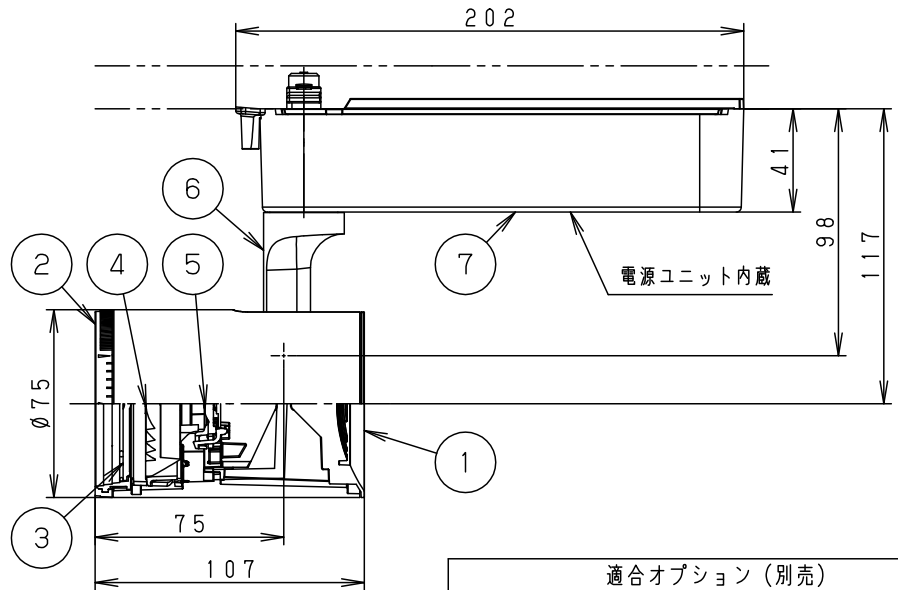

照射角度

ローター部詳細

(使用上のご注意)

- スポットベース (DH0214, DH0224) には取り付けできません。
- 100V配線ダクト、アース付配線ダクトの取付用木ネジの位置には取り付けできません。
- LEDにはバラツキがあるため、同一品番でも商品ごとに発光色、明るさが異なる場合があります。予めご了承ください。
- 当社調光器と組み合わせて、約5~100%の調光ができます。調光器との組み合わせについては別紙 [NTS01001WLG1-KG*](#) をご参照下さい。
- 配光調整機能付きです。出荷時は中角 (17°) 設定になっていますので、変更する場合は、灯具先端部のローターを回して配光調整してください。
- 振動のある場所では使用しないでください。配光が変化する原因となります。