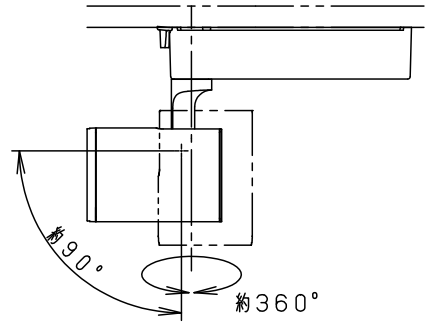

照射角度

ローター部詳細

(使用上のご注意)

- スポットベース (DH0214, DH0224) には取り付けできません。
- 100V配線ダクト、アース付配線ダクトの取付用木ネジの位置には取り付けできません。
- LEDにはバラツキがあるため、同一品番でも商品ごとに発光色、明るさが異なる場合があります。予めご了承ください。
- 当社調光器と組み合わせて、約5~100%の調光ができます。調光器との組み合わせについては別紙 [NTS01001WLG1-KG*](#) をご参照下さい。
- 配光調整機能付きです。出荷時は中角 (17°) 設定になっていますので、変更する場合は、灯具先端部のローターを回して配光調整してください。
- 振動のある場所では使用しないでください。配光が変化する原因となります。