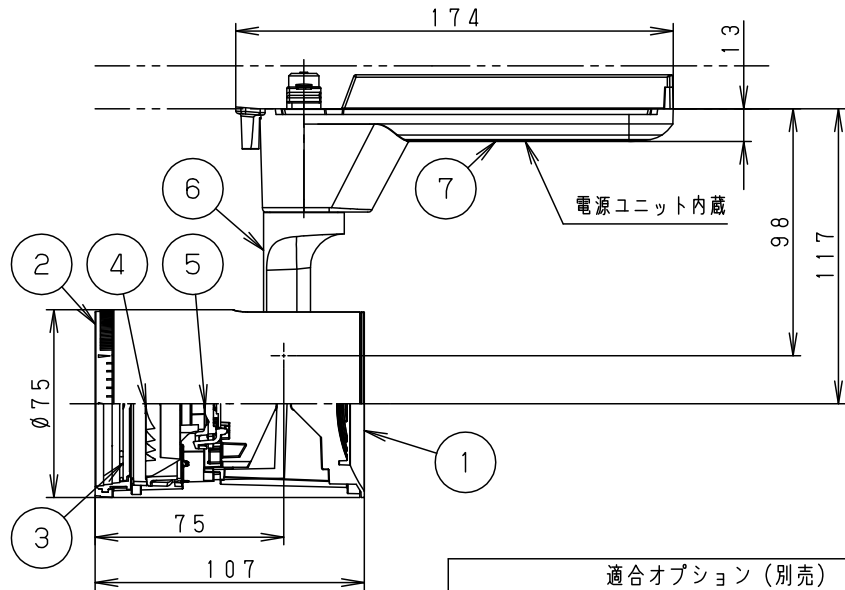

照射角度

ローター部詳細

(使用上のご注意)

- 調光器と合わせて使用しないでください。
- スポットベース (DH0214, DH0224) には取り付けできません。
- 100V配線ダクト、アース付配線ダクトの取付用木ネジの位置には取り付けできません。
- LEDにはバラツキがあるため、同一品番でも商品ごとに発光色、明るさが異なる場合があります。予めご了承ください。
- 配光調整機能付きです。出荷時は中角(17°)設定になっていますので、変更する場合は、灯具先端部のローターを回して配光調整してください。
- 振動のある場所では使用しないでください。配光が変化する原因となります。
- 突入電流値は11Aです。接続するスイッチの容量を確認の上、配線してください。