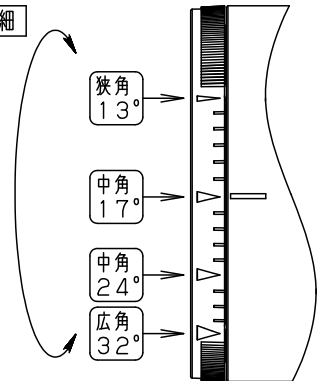

⚠ 注意：商品には寿命があります。詳細はCLX2021HAをご参照ください。

⚠ 安全に関するご注意

- 一般屋内用器具です。屋外や水気、湿気のある所では使用しないでください。絶縁不良による感電の原因となります。
- 配線ダクト取付専用器具です。傾斜天井、壁面、床面に取付けた配線ダクトには取付けしないでください。指定外取付けは火災、落下の原因となります。
- 器具と被照射面は30cm以上離してください。被照射面の温度上昇による変色の原因となります。
- LEDを直視しないでください。目の痛みの原因になることがあります。

照射角度

ローター部詳細

(使用上のご注意)

- 調光器と合わせて使用しないでください。
- スポットベース (DH0214, DH0224) には取り付けできません。
- 100V配線ダクト、アース付配線ダクトの取付用木ネジの位置には取り付けできません。
- LEDにはバラツキがあるため、同一品番でも商品ごとに発光色、明るさが異なる場合があります。予めご了承ください。
- 配光調整機能付きです。出荷時は中角(17°)設定になっていますので、変更する場合は、灯具先端部のローターを回して配光調整してください。
- 振動のある場所では使用しないでください。配光が変化する原因となります。
- 突入電流値は11Aです。接続するスイッチの容量を確認の上、配線してください。

※各種フィルターの併用はできません。

定格電圧	入力電流	消費電力
AC100V	0.12A	6.9W

ホワイト マンセル N9.5	7	電源ボックス	PBT樹脂	ホワイトつや消し	品番 NTS01007WLE1
器具光束 別表参照	6	アーム	アルミダイカスト	ホワイト半つや消し ポリエステル粉末塗装	
LED 温白色 (3500K Ra95) 美光色	5	固定レンズ	シリコンゴム	透明	
配光 狭角タイプ (13°) ~ 広角タイプ (32°)	4	レンズ	アクリル	透明	
器具質量 0.7kg	3	パネル	アクリル	透明	
特記事項	2	ローター	ポリカーボネート	外側：ホワイトつや消し 内側：ブラックつや消し	鶴橋池 田本 田
	1	本体	アルミダイカスト	ホワイト半つや消し ポリエステル粉末塗装	
部番	部品名	材質・素材厚	備考	パナソニック株式会社	