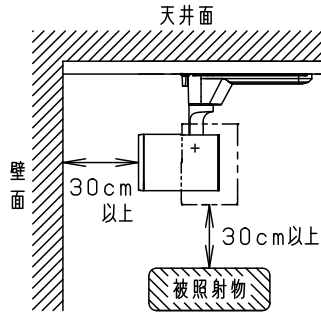

照射角度

ローター部詳細

(使用上のご注意)

- 調光器と合わせて使用しないでください。
- スポットベース (DH0214, DH0224) には取り付けできません。
- 100V配線ダクト、アース付配線ダクトの取付用木ネジの位置には取り付けできません。
- LEDにはバラツキがあるため、同一品番でも商品ごとに発光色、明るさが異なる場合があります。予めご了承ください。
- 配光調整機能付きです。出荷時は中角(17°)設定になっていますので、変更する場合は、灯具先端部のローターを回して配光調整してください。
- 振動のある場所では使用しないでください。配光が変化する原因となります。
- 突入電流値は11Aです。接続するスイッチの容量を確認の上、配線してください。

※各種フィルターの併用はできません。

定格電圧	入力電流	消費電力
AC100V	0.12A	6.9W

ホワイト マンセル N9.5	7	電源ボックス	PBT樹脂	ホワイトつや消し	品番 NTS01007WLE1
器具光束 別表参照	6	アーム	アルミダイカスト	ホワイト半つや消し ポリエステル粉末塗装	
LED 温白色 (3500K Ra95) 美光色	5	固定レンズ	シリコンゴム	透明	
配光 狭角タイプ (13°) ~ 広角タイプ (32°)	4	レンズ	アクリル	透明	
器具質量 0.7kg	3	パネル	アクリル	透明	
特記事項	2	ローター	ポリカーボネート	外側：ホワイトつや消し 内側：ブラックつや消し	鶴橋池 田本 田
	1	本体	アルミダイカスト	ホワイト半つや消し ポリエステル粉末塗装	
部番	部品名	材質・素材厚	備考	パナソニック株式会社	