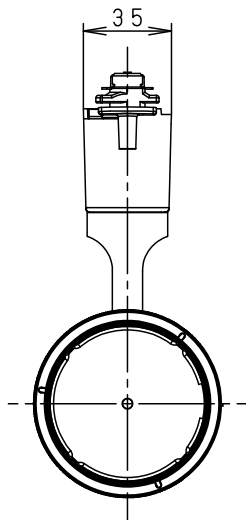

照射角度

ローター部詳細

(使用上のご注意)

- 調光器と合わせて使用しないでください。
- スポットベース (DH0214, DH0224) には取り付けできません。
- 100V配線ダクト、アース付配線ダクトの取付用木ネジの位置には取り付けできません。
- LEDにはバラツキがあるため、同一品番でも商品ごとに発光色、明るさが異なる場合があります。予めご了承ください。
- 配光調整機能付きです。出荷時は中角(17°)設定になっていますので、変更する場合は、灯具先端部のローターを回して配光調整してください。
- 振動のある場所では使用しないでください。配光が変化する原因となります。
- 突入電流値は11Aです。接続するスイッチの容量を確認の上、配線してください。

<適合ダクト>

ダクト名称	代表品番
100V配線ダクト	DH0211 等
アース付配線ダクト	DH0211EK 等

配光	器具光束
狭角タイプ (13°)	455lm
※中角タイプ (17°)	515lm
中角タイプ (24°)	545lm
広角タイプ (32°)	550lm

※出荷時設定

適合オプション (別売)	
品名	品番
拡散フィルター	NTS91027
ディフュージョンフィルター	NTS91032
スプレッドフィルター	NTS91034
グレアカットフード	NTS91030B
グレアカットフード	NTS91030W

※各種フィルターの併用はできません。

定格電圧	入力電流	消費電力
AC100V	0.12A	6.9W

ホワイト マンセル N9.5	7	電源ボックス	PBT樹脂	ホワイトつや消し	品番 NTS01007WLE1
器具光束 別表参照	6	アーム	アルミダイカスト	ホワイト半つや消し ポリエステル粉末塗装	
LED 温白色 (3500K Ra95) 美光色	5	固定レンズ	シリコンゴム	透明	
配光 狭角タイプ (13°) ~ 広角タイプ (32°)	4	レンズ	アクリル	透明	
器具質量 0.7kg	3	パネル	アクリル	透明	
特記事項	2	ローター	ポリカーボネート	外側：ホワイトつや消し 内側：ブラックつや消し	鶴橋池 田本 田
	1	本体	アルミダイカスト	ホワイト半つや消し ポリエステル粉末塗装	
部番	部品名	材質・素材厚	備考	パナソニック株式会社	