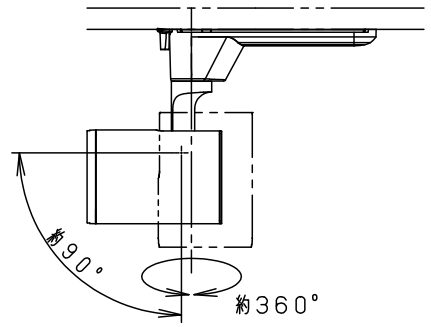

照射角度

ローター部詳細

(使用上のご注意)

- 調光器と合わせて使用しないでください。
- スポットベース (DH0214, DH0224) には取り付けできません。
- 100V配線ダクト、アース付配線ダクトの取付用木ネジの位置には取り付けできません。
- LEDにはバラツキがあるため、同一品番でも商品ごとに発光色、明るさが異なる場合があります。予めご了承ください。
- 配光調整機能付きです。出荷時は中角(17°)設定になっていますので、変更する場合は、灯具先端部のローターを回して配光調整してください。
- 振動のある場所では使用しないでください。配光が変化する原因となります。
- 突入電流値は11Aです。接続するスイッチの容量を確認の上、配線してください。