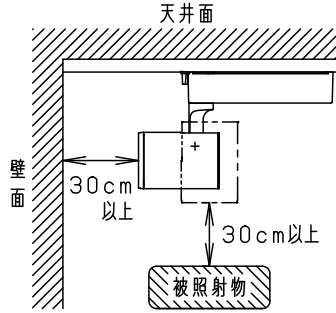

照射角度

ローター部詳細

(使用上のご注意)

- スポットベース (DH0214, DH0224) には取り付けできません。
- 100V配線ダクト、アース付配線ダクトの取付用木ネジの位置には取り付けできません。
- LEDにはバラツキがあるため、同一品番でも商品ごとに発光色、明るさが異なる場合があります。予めご了承ください。
- 当社調光器と組み合わせて、約5~100%の調光ができます。調光器との組み合わせについては別紙 [NTS01001WLG1-KG*](#) をご参照下さい。
- 配光調整機能付きです。出荷時は中角 (17°) 設定になっていますので、変更する場合は、灯具先端部のローターを回して配光調整してください。
- 振動のある場所では使用しないでください。配光が変化する原因となります。

※各種フィルターの併用はできません。

定格電圧	入力電流	消費電力
AC100V	0.085A	8.1W

ホワイト マンセル N9.5

器具光束 別表参照

LED 温白色 (3500K Ra95) 美光色

配光 狭角タイプ (13°) ~ 広角タイプ (32°)

器具質量 0.8kg

特記事項