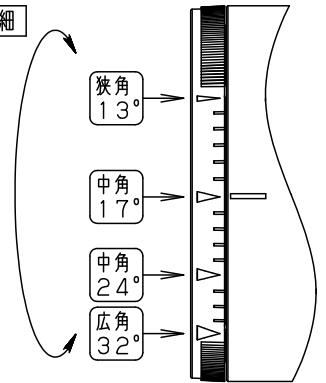

⚠ 注意：商品には寿命があります。詳細はCLX2021HAをご参照ください。

⚠ 安全に関するご注意

- 一般屋内用器具です。屋外や水気、湿気のある所では使用しないでください。絶縁不良による感電の原因となります。
- 配線ダクト取付専用器具です。傾斜天井、壁面、床面に取付けた配線ダクトには取付けしないでください。指定外取付けは火災、落下の原因となります。
- 器具と被照射面は30cm以上離してください。被照射面の温度上昇による変色の原因となります。
- LEDを直視しないでください。目の痛みの原因になることがあります。

照射角度

ローター部詳細

(使用上のご注意)

- スポットベース (DH0214, DH0224) には取り付けできません。
- 100V配線ダクト、アース付配線ダクトの取付用木ネジの位置には取り付けできません。
- LEDにはバラツキがあるため、同一品番でも商品ごとに発光色、明るさが異なる場合があります。予めご了承ください。
- 当社調光器と組み合わせて、約5~100%の調光ができます。調光器との組み合わせについては別紙 [NTS01001WLG1-KG*](#) をご参照下さい。
- 配光調整機能付きです。出荷時は中角 (17°) 設定になっていますので、変更する場合は、灯具先端部のローターを回して配光調整してください。
- 振動のある場所では使用しないでください。配光が変化する原因となります。

※各種フィルターの併用はできません。

定格電圧	入力電流	消費電力
AC100V	0.085A	8.1W

ホワイト マンセル N9.5

器具光束 別表参照

LED 温白色 (3500K Ra95) 美光色

配光 狭角タイプ (13°) ~ 広角タイプ (32°)

器具質量 0.8kg

特記事項