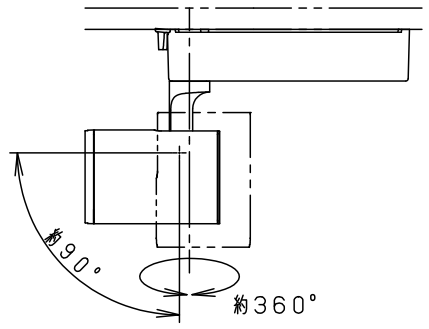

照射角度

ローター部詳細

(使用上のご注意)

- スポットベース (DH0214, DH0224) には取り付けできません。
- 100V配線ダクト、アース付配線ダクトの取付用木ネジの位置には取り付けできません。
- LEDにはバラツキがあるため、同一品番でも商品ごとに発光色、明るさが異なる場合があります。予めご了承ください。
- 当社調光器と組み合わせて、約5~100%の調光ができます。調光器との組み合わせについては別紙 [NTS01001WLG1-KG*](#) をご参照下さい。
- 配光調整機能付きです。出荷時は中角 (17°) 設定になっていますので、変更する場合は、灯具先端部のローターを回して配光調整してください。
- 振動のある場所では使用しないでください。配光が変化する原因となります。

※各種フィルターの併用はできません。

定格電圧	入力電流	消費電力
AC100V	0.085A	8.1W

ホワイト マンセル N9.5

器具光束 別表参照

LED 温白色 (3500K Ra95) 美光色

配光 狭角タイプ (13°) ~ 広角タイプ (32°)

器具質量 0.8kg

特記事項