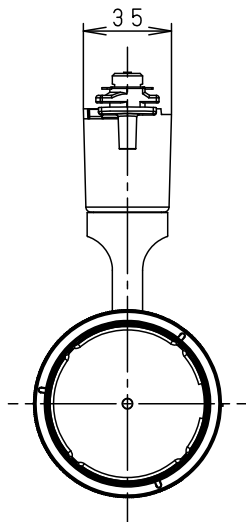

照射角度

ローター部詳細

(使用上のご注意)

- スポットベース (DH0214, DH0224) には取り付けできません。
- 100V配線ダクト、アース付配線ダクトの取付用木ネジの位置には取り付けできません。
- LEDにはバラツキがあるため、同一品番でも商品ごとに発光色、明るさが異なる場合があります。予めご了承ください。
- 当社調光器と組み合わせて、約5~100%の調光ができます。調光器との組み合わせについては別紙 [NTS01001WLG1-KG*](#) をご参照下さい。
- 配光調整機能付きです。出荷時は中角 (17°) 設定になっていますので、変更する場合は、灯具先端部のローターを回して配光調整してください。
- 振動のある場所では使用しないでください。配光が変化する原因となります。

<適合ダクト>

ダクト名称	代表品番
100V配線ダクト	DH0211 等
アース付配線ダクト	DH0211EK 等

配光	器具光束
狭角タイプ (13°)	455lm
※中角タイプ (17°)	515lm
中角タイプ (24°)	545lm
広角タイプ (32°)	550lm

※出荷時設定

適合オプション (別売)	
品名	品番
拡散フィルター	NTS91027
ディフュージョンフィルター	NTS91032
スプレッドフィルター	NTS91034
グレアカットフード	NTS91030B
グレアカットフード	NTS91030W

※各種フィルターの併用はできません。

定格電圧	入力電流	消費電力
AC100V	0.085A	8.1W

ホワイト マンセル N9.5

器具光束 別表参照

LED 温白色 (3500K Ra95) 美光色

配光 狭角タイプ (13°) ~ 広角タイプ (32°)

器具質量 0.8kg

特記事項