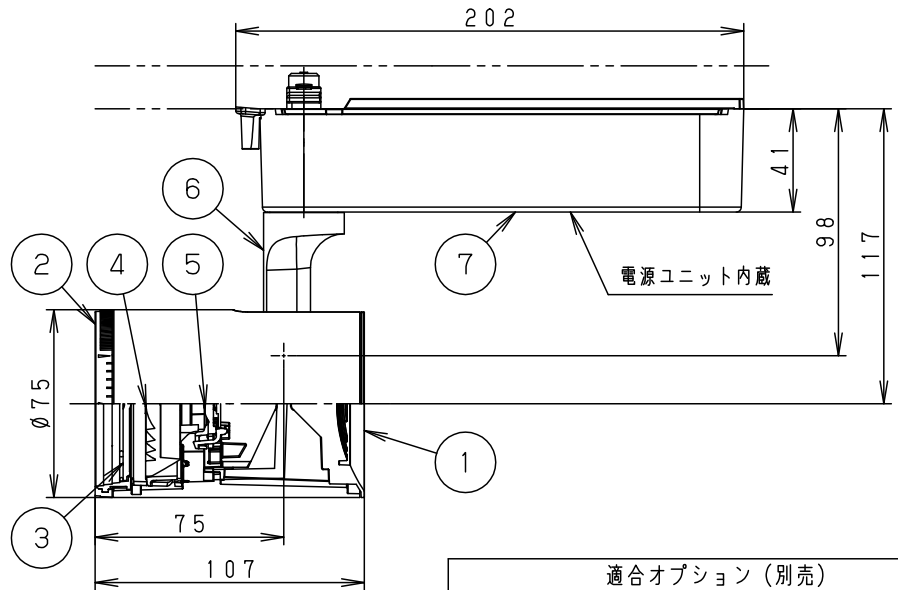

照射角度

ローター部詳細

(使用上のご注意)

- スポットベース (DH0214, DH0224) には取り付けできません。
- 100V配線ダクト、アース付配線ダクトの取付用木ネジの位置には取り付けできません。
- LEDにはバラツキがあるため、同一品番でも商品ごとに発光色、明るさが異なる場合があります。予めご了承ください。
- 当社調光器と組み合わせて、約5~100%の調光ができます。調光器との組み合わせについては別紙 [NTS01001WLG1-KG*](#) をご参照下さい。
- 配光調整機能付きです。出荷時は中角 (17°) 設定になっていますので、変更する場合は、灯具先端部のローターを回して配光調整してください。
- 振動のある場所では使用しないでください。配光が変化する原因となります。

※各種フィルターの併用はできません。

定格電圧	入力電流	消費電力
AC100V	0.085A	8.1W

ホワイト マンセル N9.5

器具光束 別表参照

LED 温白色 (3500K Ra95) 美光色

配光 狭角タイプ (13°) ~ 広角タイプ (32°)

器具質量 0.8kg

特記事項