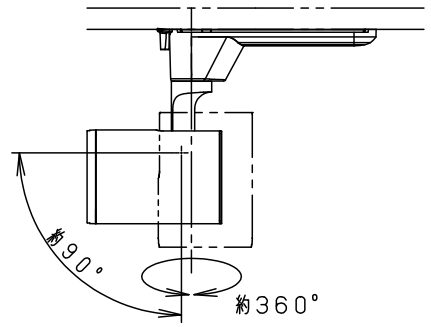

照射角度

(使用上のご注意)

- 調光器と合わせて使用しないでください。
- スポットベース (DH0214, DH0224) には取り付けできません。
- 100V配線ダクト、アース付配線ダクトの取付用木ネジの位置には取り付けできません。
- LEDにはバラツキがあるため、同一品番でも商品ごとに発光色、明るさが異なる場合があります。予めご了承ください。
- 配光調整機能付きです。出荷時は中角(17°)設定になっていますので、変更する場合は、灯具先端部のローターを回して配光調整してください。
- 振動のある場所では使用しないでください。配光が変化する原因となります。
- 突入電流値は11Aです。接続するスイッチの容量を確認の上、配線してください。