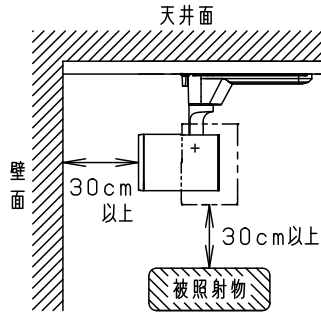

照射角度

(使用上のご注意)

- 調光器と合わせて使用しないでください。
- スポットベース (DH0214, DH0224) には取り付けできません。
- 100V配線ダクト、アース付配線ダクトの取付用木ネジの位置には取り付けできません。
- LEDにはバラツキがあるため、同一品番でも商品ごとに発光色、明るさが異なる場合があります。予めご了承ください。
- 配光調整機能付きです。出荷時は中角(17°)設定になっていますので、変更する場合は、灯具先端部のローターを回して配光調整してください。
- 振動のある場所では使用しないでください。配光が変化する原因となります。
- 突入電流値は11Aです。接続するスイッチの容量を確認の上、配線してください。

※各種フィルターの併用はできません。

定格電圧	入力電流	消費電力			
AC100V	0.12A	6.9W			
ブラック マンセル N1	7	電源ボックス	PBT樹脂	ブラックつや消し	品番 NTS01008BLE1
器具光束	別表参照	6	アーム	アルミダイカスト ブラック7分つや消し ポリエステル粉末塗装	
LED	電球色 (3000K Ra95) 美光色	5	固定レンズ	シリコンゴム 透明	
配光	狭角タイプ (13°) ~ 広角タイプ (32°)	4	レンズ	アクリル 透明	
器具質量	0.7kg	3	パネル	アクリル 透明	
特記事項		2	ローター	ポリカーボネート ブラックつや消し	鶴橋池 田本 田
		1	本体	アルミダイカスト ブラック7分つや消し ポリエステル粉末塗装	
部番	部品名	材質・素材厚	備考	パナソニック株式会社	