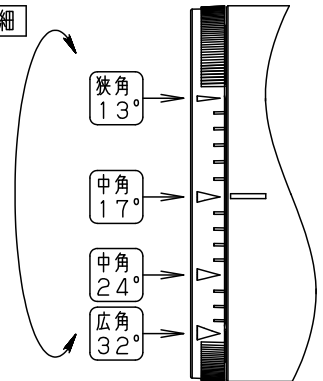

(使用上のご注意)

- 調光器と合わせて使用しないでください。
- スポットベース (DH0214, DH0224) には取り付けできません。
- 100V配線ダクト、アース付配線ダクトの取付用木ネジの位置には取り付けできません。
- LEDにはバラツキがあるため、同一品番でも商品ごとに発光色、明るさが異なる場合があります。予めご了承ください。
- 配光調整機能付きです。出荷時は中角(17°)設定になっていますので、変更する場合は、灯具先端部のローターを回して配光調整してください。
- 振動のある場所では使用しないでください。配光が変化する原因となります。
- 突入電流値は11Aです。接続するスイッチの容量を確認の上、配線してください。