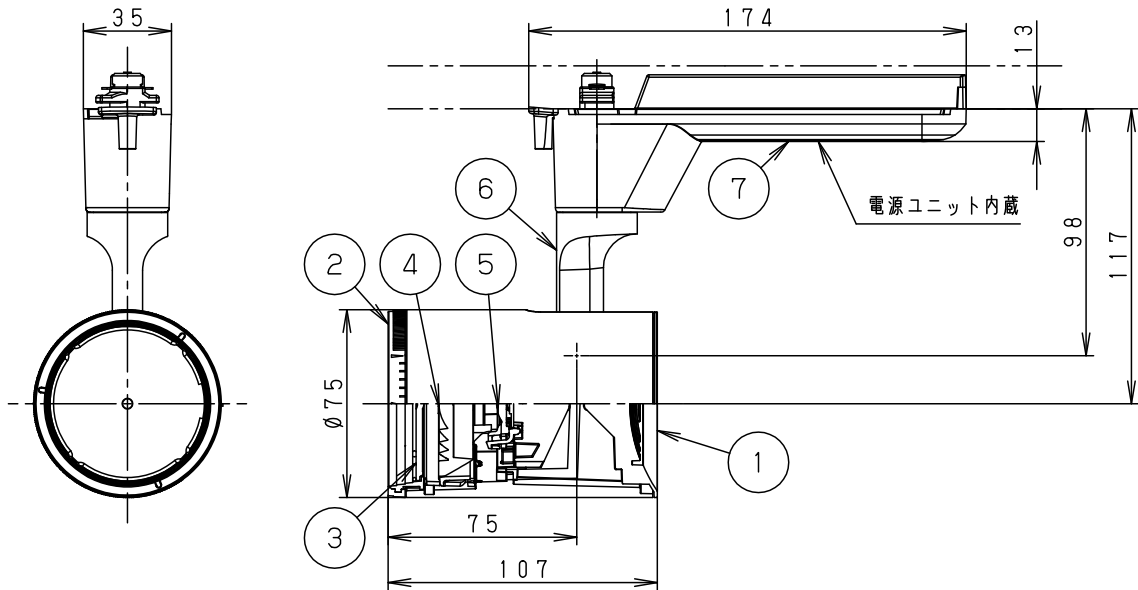

(使用上のご注意)

- 調光器と合わせて使用しないでください。
- スポットベース (DH0214, DH0224) には取り付けできません。
- 100V配線ダクト、アース付配線ダクトの取付用木ネジの位置には取り付けできません。
- LEDにはバラツキがあるため、同一品番でも商品ごとに発光色、明るさが異なる場合があります。予めご了承ください。
- 配光調整機能付きです。出荷時は中角(17°)設定になっていますので、変更する場合は、灯具先端部のローターを回して配光調整してください。
- 振動のある場所では使用しないでください。配光が変化する原因となります。
- 突入電流値は11Aです。接続するスイッチの容量を確認の上、配線してください。